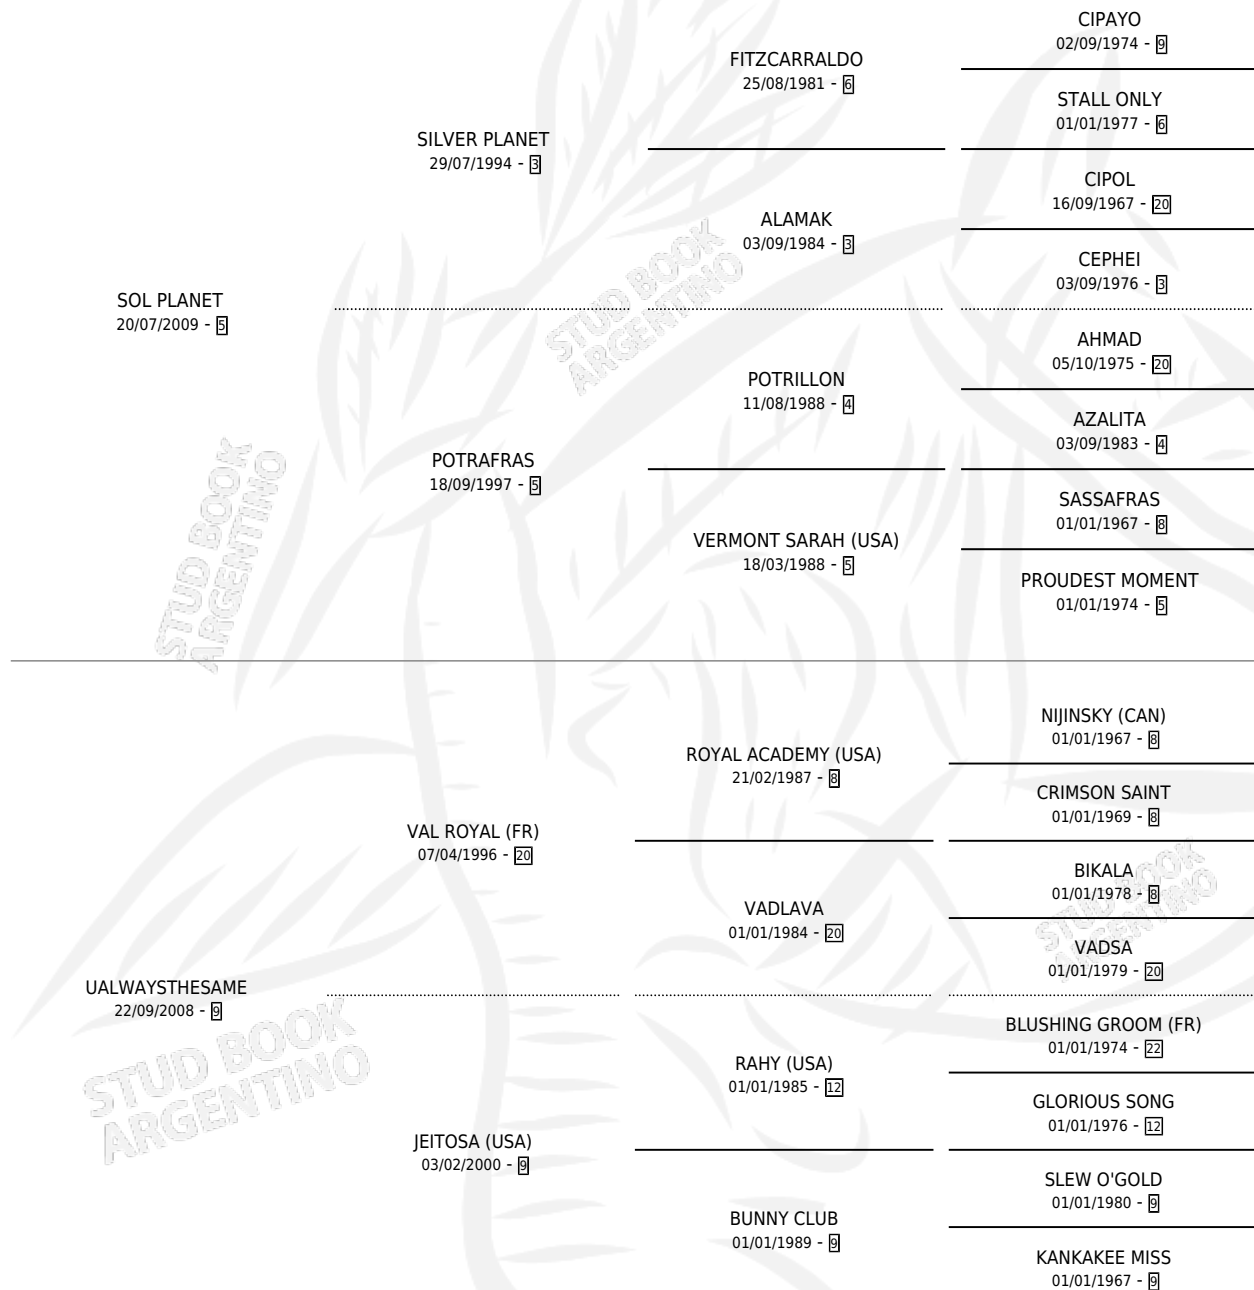

SIEMPRE SOL

por SOL PLANET y UALWAYSTHESAME por VAL ROYAL (FR)

Argentina · Macho · Alazan · SP · 24/08/2017
Familia 9 · Volumen 43

ESTADO

TIPIFICACIÓN SANGUÍNEA	X
TIPIFICACIÓN POR ADN	✓
PASAPORTE	✓
IDENTIFICACIÓN POR MICROCHIP	✓
REPRODUCTOR	X

Lugar de nacimiento: Nimanor
Criador: Nimanor

PEDIGREE

CAMPAÑA

Solo carreras oficiales de Argentina

POR EDAD

EDAD	CC	1°	2°	3°	4°	5°	NP	CLC	CLG	CLCG1	CLGG1	IMPORTE	GANANCIA / CC
5 AÑOS	1	0	1	0	0	0	0	0	0	0	0	\$80,500	\$80,500
TOTALES	1	0	1	0	0	0	0	0	0	0	0	\$80,500	\$80,500
%		0.0%	100%	0.0%	0.0%	0.0%	0.0%	0.0%	0.0%	0.0%	0.0%		