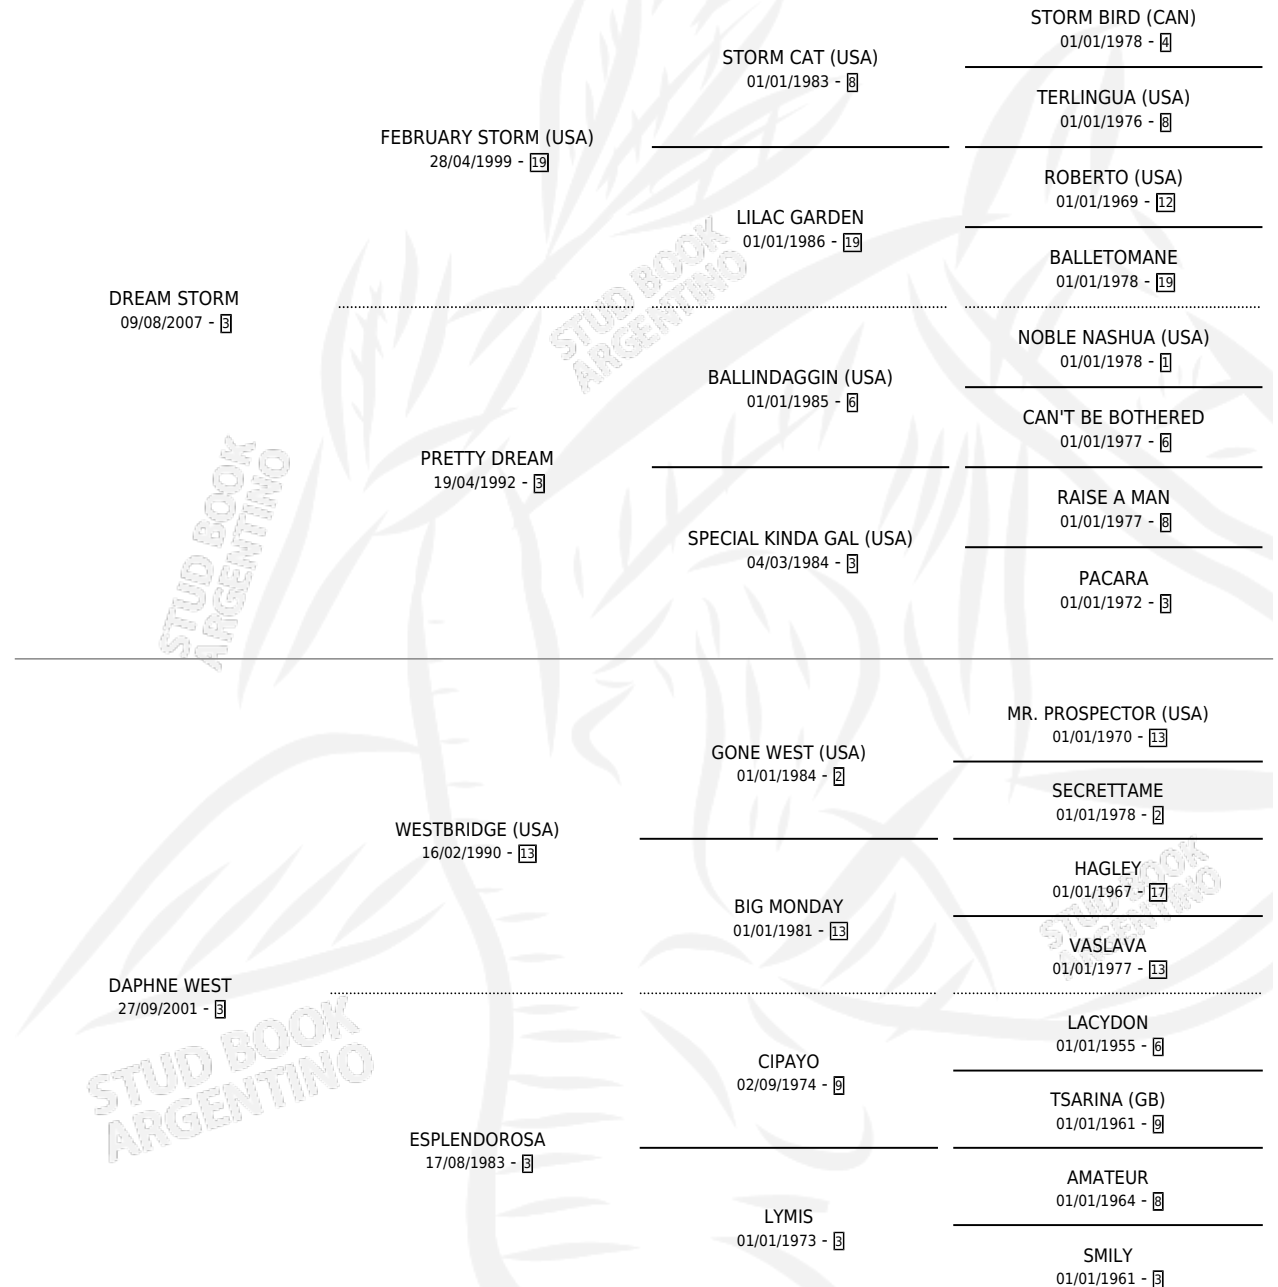

DREAM WEST

por DREAM STORM y DAPHNE WEST por WESTBRIDGE
(USA)

Argentina · Hembra · Alazan · SP · 04/11/2017
Familia 3-c · Volumen 43

ESTADO

TIPIFICACIÓN SANGUÍNEA	X
TIPIFICACIÓN POR ADN	X
PASAPORTE	X
IDENTIFICACIÓN POR MICROCHIP	X
REPRODUCTOR	X

Lugar de nacimiento: Maria Josefina
Criador: Maria Josefina

PEDIGREE

DREAM WEST

Datos oficiales del Stud Book Argentino

Documento generado el 06/05/2026

studbook.org.ar