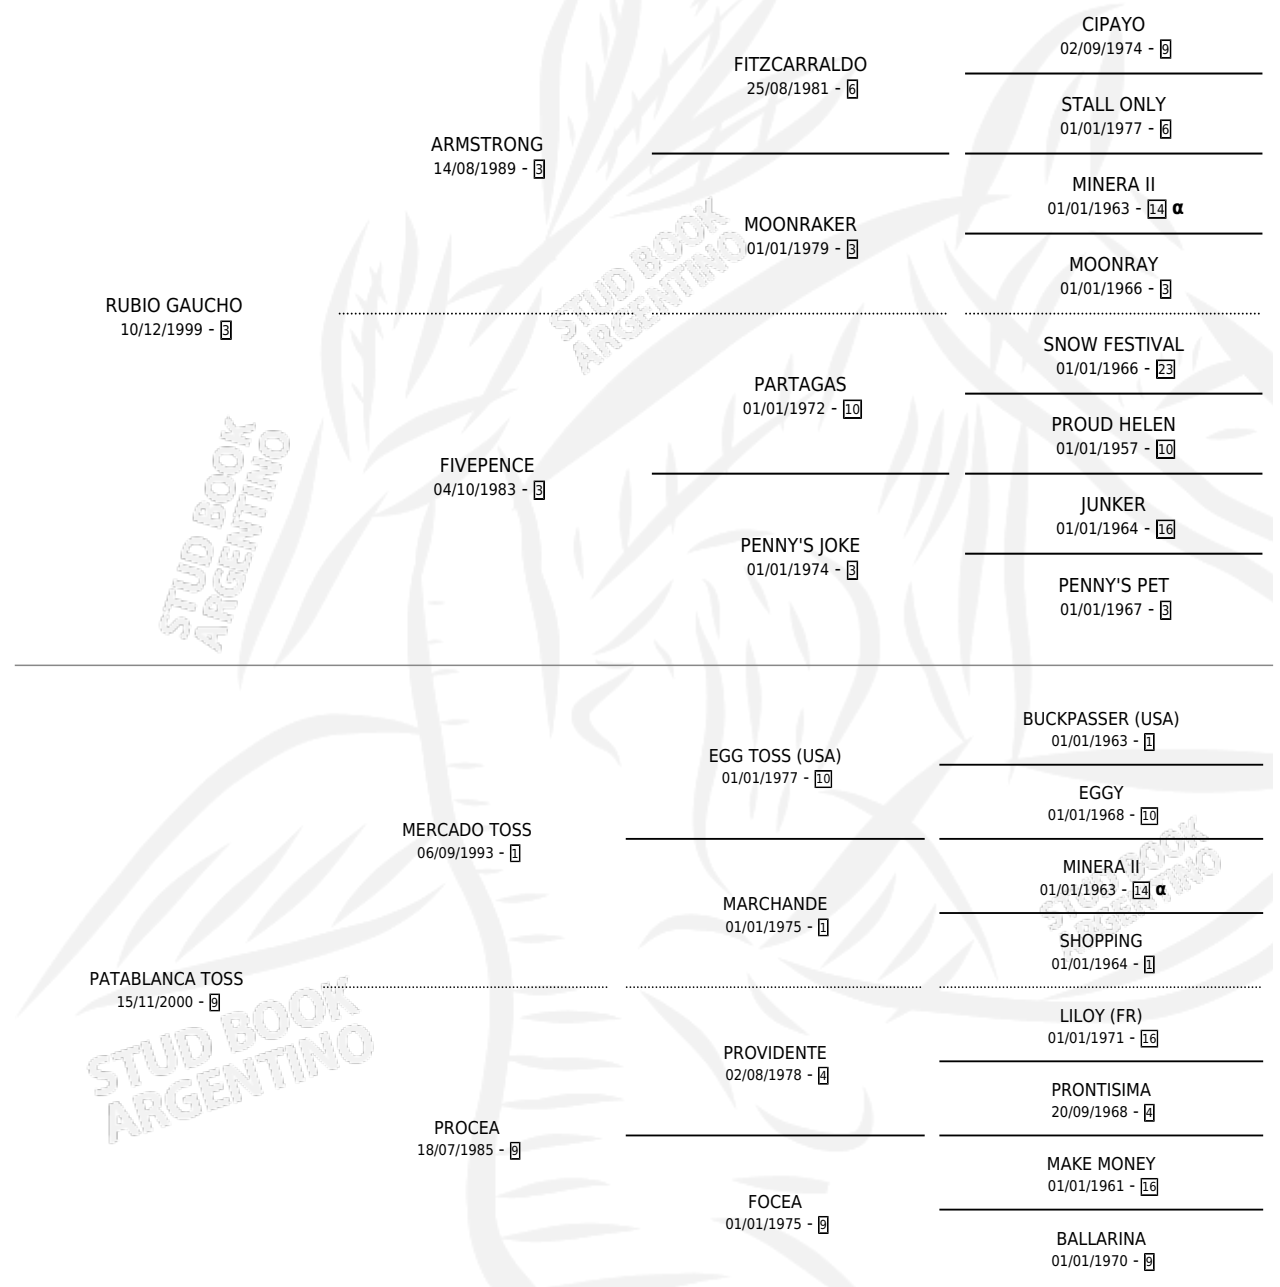

GAUCHA BLANCA

por RUBIO GAUCHO y PATABLANCA TOSS por MERCADO TOSS

Argentina · Hembra · Alazan · SP · 17/10/2017
Familia 9-h · Volumen 43

ESTADO

TIPIFICACIÓN SANGUÍNEA	X
TIPIFICACIÓN POR ADN	✓
PASAPORTE	X
IDENTIFICACIÓN POR MICROCHIP	✓
REPRODUCTOR	X

Lugar de nacimiento: El Cañadon

Criador: El Cañadon

PEDIGREE

INBREEDING : α

GAUCHA BLANCA

Datos oficiales del Stud Book Argentino

Documento generado el 08/05/2026

studbook.org.ar