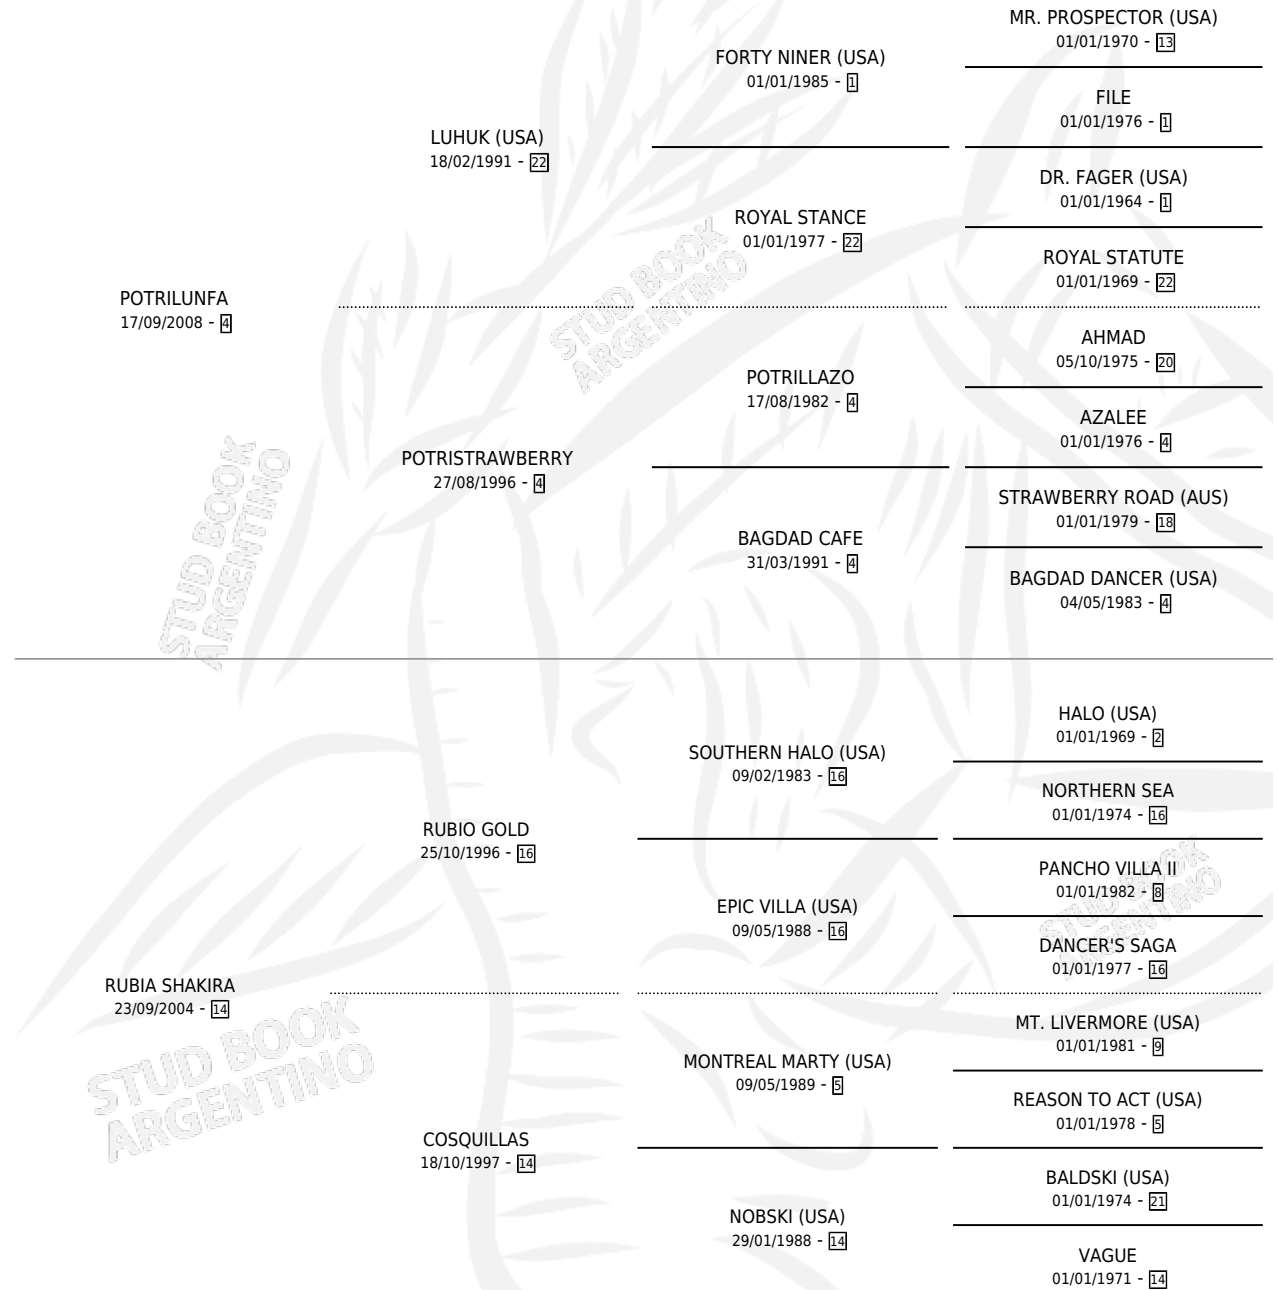

POTRO RUBIO

por **POTRILUNFA** y **RUBIA SHAKIRA** por **RUBIO GOLD**

Argentina · Macho · Zaino · SP · 28/10/2017
Familia 14 · Volumen 43

ESTADO

TIPIFICACIÓN SANGUÍNEA	X
TIPIFICACIÓN POR ADN	X
PASAPORTE	X
IDENTIFICACIÓN POR MICROCHIP	✓
REPRODUCTOR	X

Lugar de nacimiento: La Morocha De Alvear

Criador: La Morocha De Alvear

PEDIGREE

POTRO RUBIO

Datos oficiales del Stud Book Argentino

Documento generado el 15/05/2026

studbook.org.ar