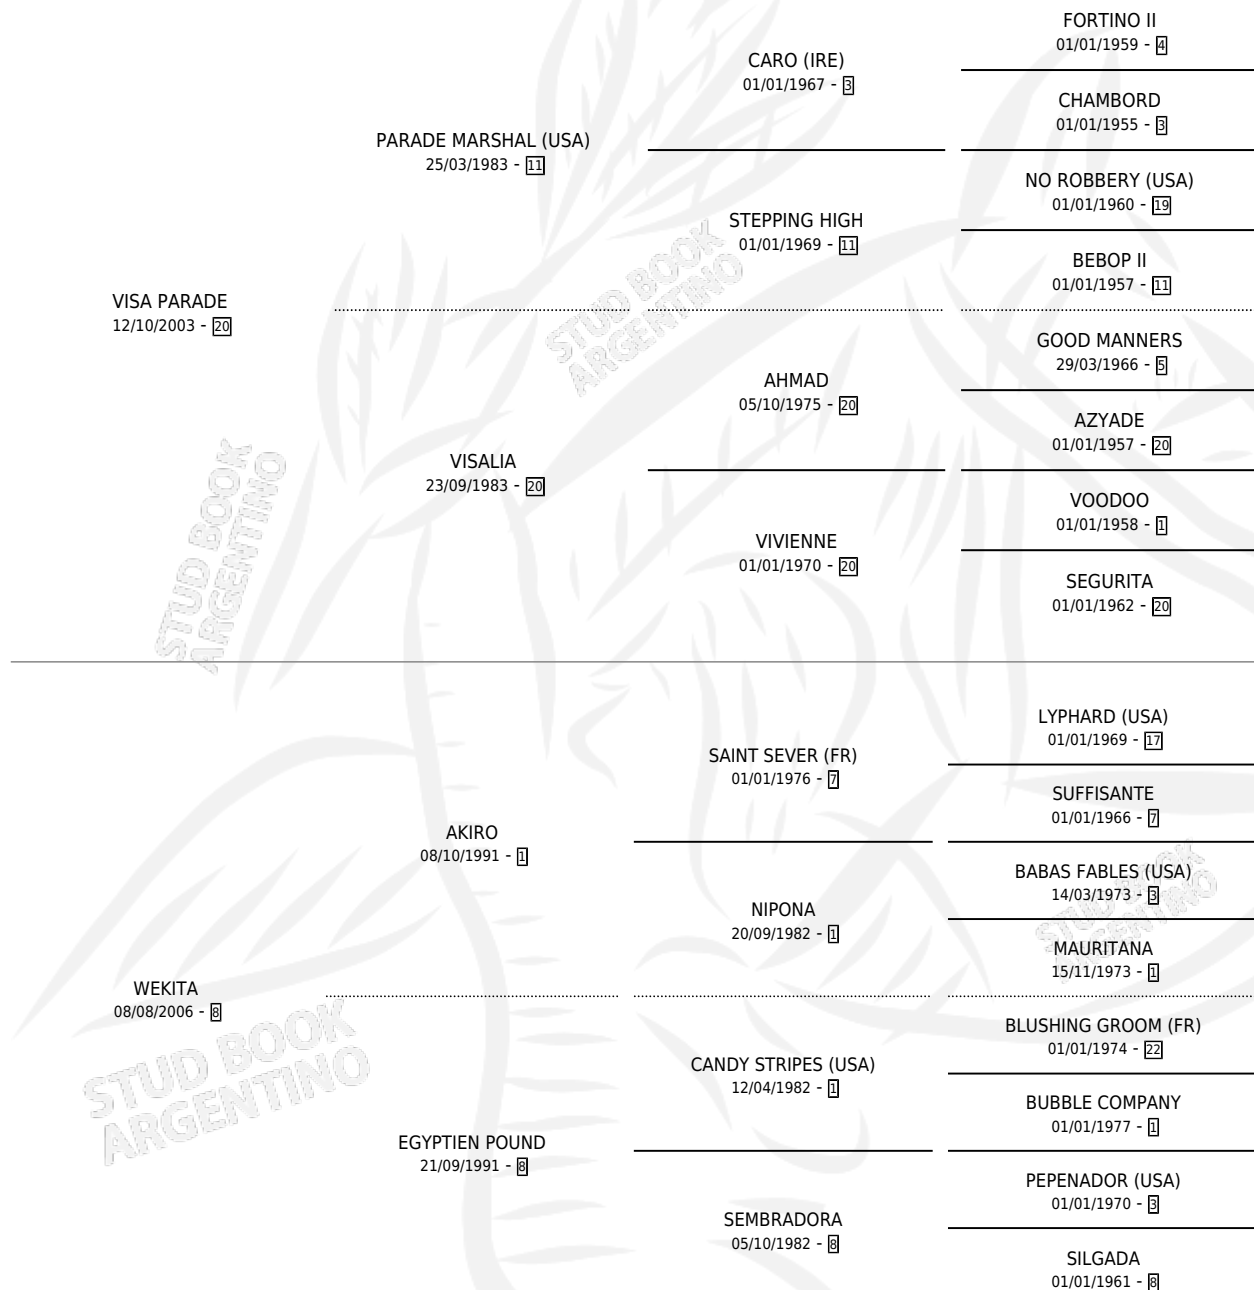

VISAHUECO

por VISA PARADE y WEKITA por AKIRO

Argentina · Macho · Zaino · SP · 30/10/2017
Familia 8-j · Volumen 43

ESTADO

TIPIFICACIÓN SANGUÍNEA	X
TIPIFICACIÓN POR ADN	✓
PASAPORTE	X
IDENTIFICACIÓN POR MICROCHIP	✓
REPRODUCTOR	X

Lugar de nacimiento: Jomar

Criador: Jomar

PEDIGREE

VISAHUECO

Datos oficiales del Stud Book Argentino

Documento generado el 09/05/2026

studbook.org.ar