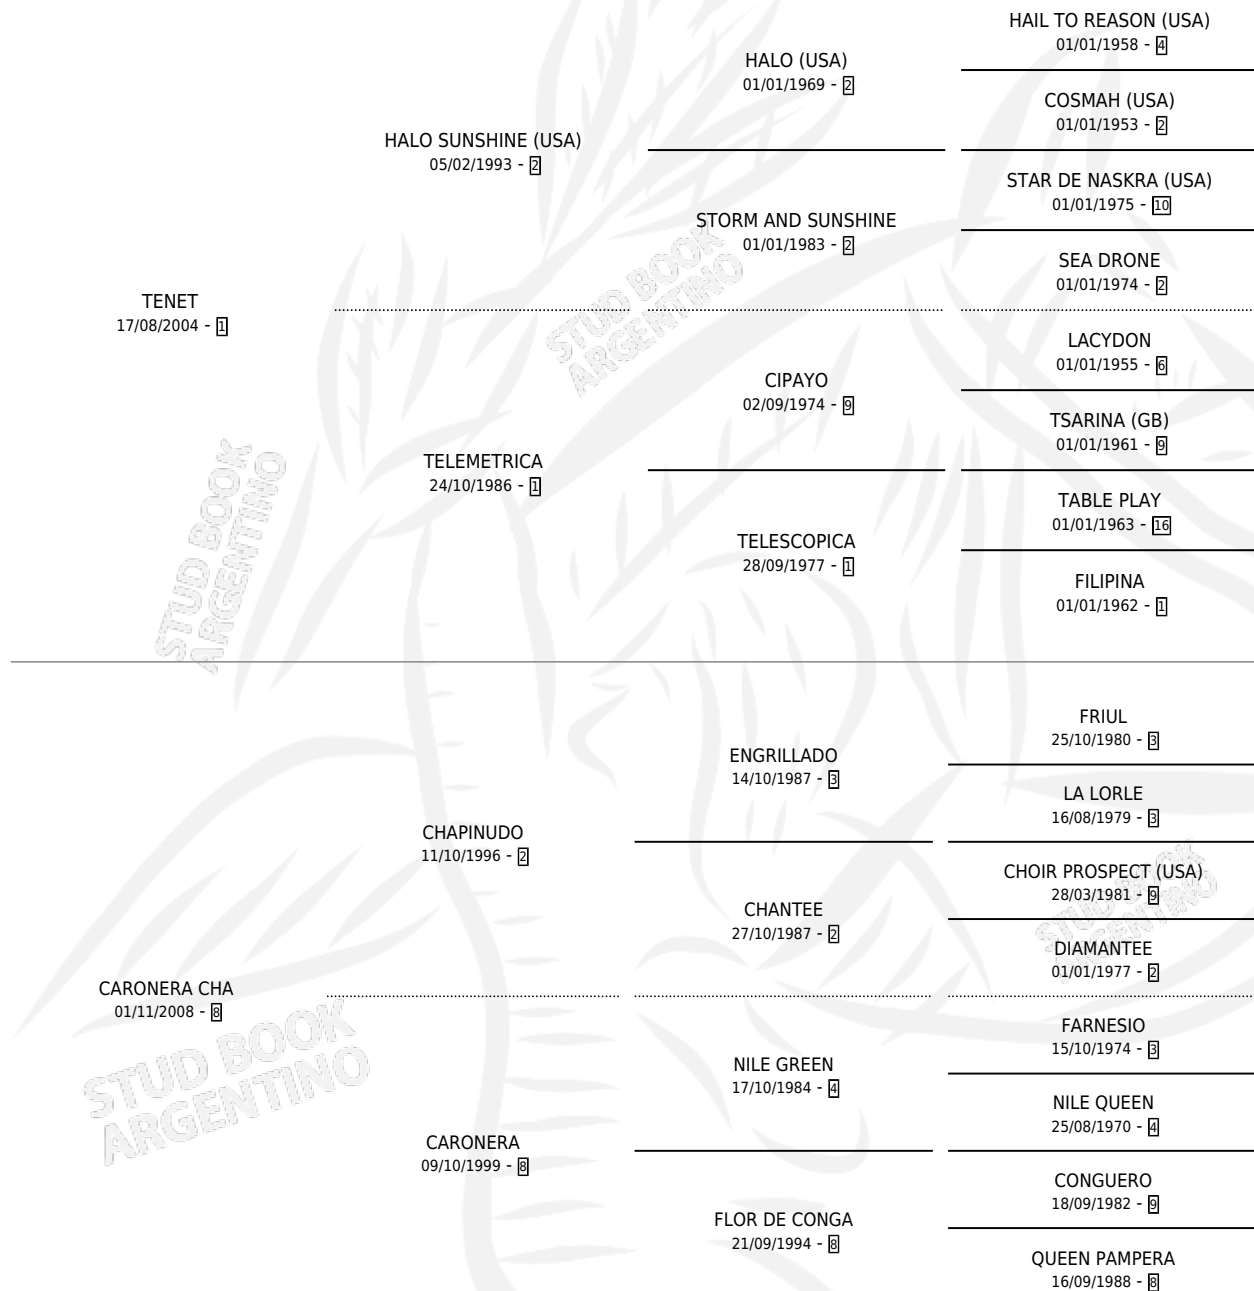

LA CHIMOLTRUFIA

por TENET y CARONERA CHA por CHAPINUDO

Argentina · Hembra · Alazan · SP · 28/10/2017
Familia 8 · Volumen 43

ESTADO

TIPIFICACIÓN SANGUÍNEA	X
TIPIFICACIÓN POR ADN	✓
PASAPORTE	✓
IDENTIFICACIÓN POR MICROCHIP	✓
REPRODUCTOR	X

Lugar de nacimiento: La Inesita

Criador: Sin dato

PEDIGREE

LA CHIMOLTRUFIA

Datos oficiales del Stud Book Argentino

Documento generado el 06/05/2026

studbook.org.ar