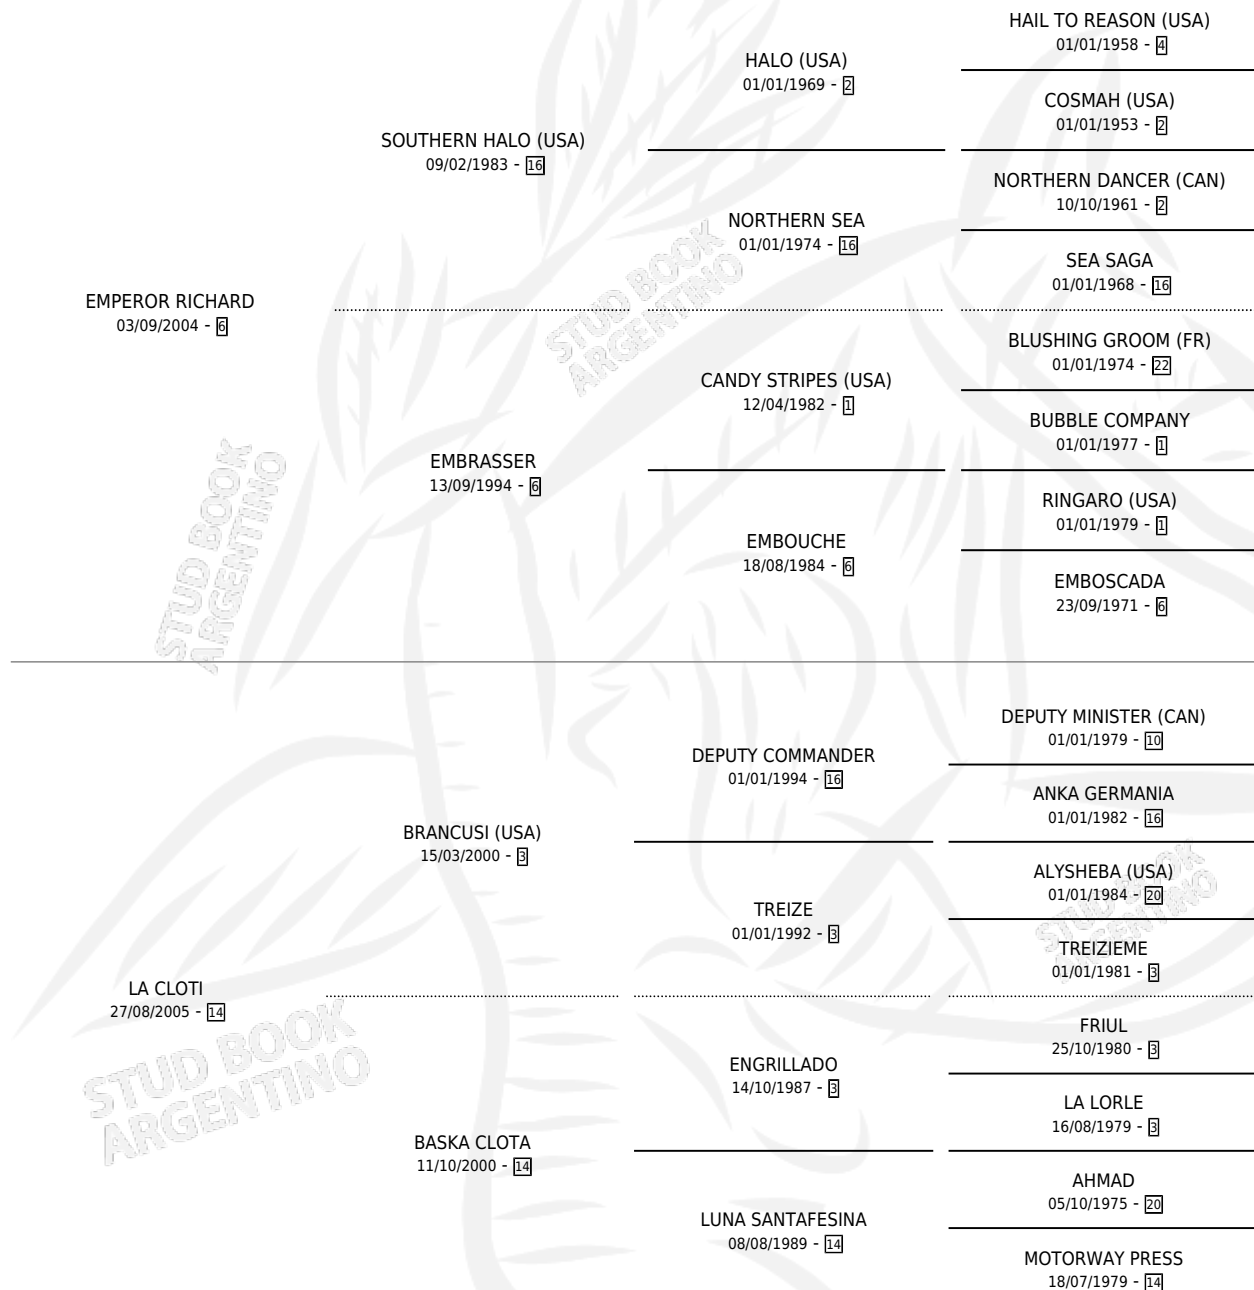

MUÑECA EMPERATRIZ

por **EMPEROR RICHARD** y **LA CLOTI** por **BRANCUSI (USA)**

Argentina · Hembra · Zaino · SP · 20/10/2017
Familia 14-b · Volumen 43

ESTADO

TIPIFICACIÓN SANGUÍNEA	X
TIPIFICACIÓN POR ADN	✓
PASAPORTE	✓
IDENTIFICACIÓN POR MICROCHIP	✓
REPRODUCTOR	X

Lugar de nacimiento: El Chichino

Criador: Telma Edgardo Ruben

PEDIGREE

CAMPAÑA

Solo carreras oficiales de Argentina

POR EDAD

EDAD	CC	1°	2°	3°	4°	5°	NP	CLC	CLG	CLCG1	CLGG1	IMPORTE	GANANCIA / CC
3 AÑOS	5	0	0	0	0	0	5	0	0	0	0	\$0	\$0
4 AÑOS	4	0	0	0	1	1	2	0	0	0	0	\$27,650	\$6,913
TOTALES	9	0	0	0	1	1	7	0	0	0	0	\$27,650	\$3,072
%		0.0%	0.0%	0.0%	11.1%	11.1%	77.8%	0.0%	0.0%	0.0%	0.0%		