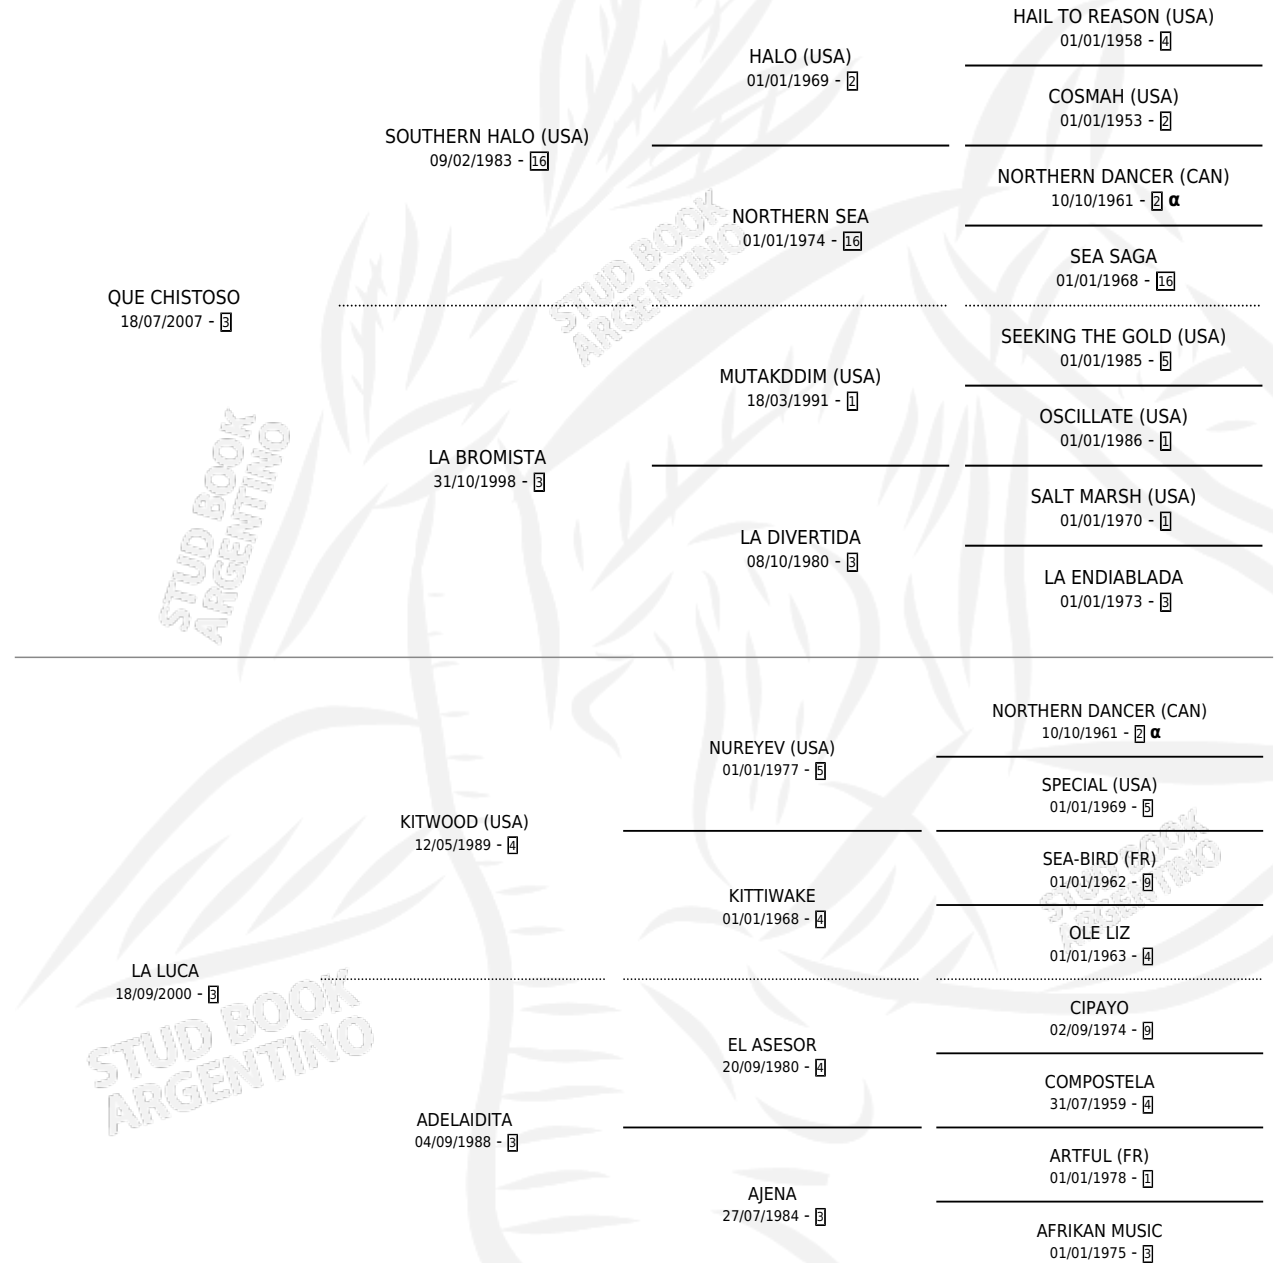

CHAUQUEN LEF

por QUE CHISTOSO y LA LUCA por KITWOOD (USA)

Argentina · Macho · Zaino · SP · 27/10/2017
Familia 3-m · Volumen 43

ESTADO

| | |
|------------------------------|---|
| TIPIFICACIÓN SANGUÍNEA | X |
| TIPIFICACIÓN POR ADN | ✓ |
| PASAPORTE | ✓ |
| IDENTIFICACIÓN POR MICROCHIP | ✓ |
| REPRODUCTOR | X |

Lugar de nacimiento: Lef Kawell

Criador: Lef Kawell

PEDIGREE

INBREEDING : α

CHAUQUEN LEF

Datos oficiales del Stud Book Argentino

Documento generado el 10/05/2026

studbook.org.ar