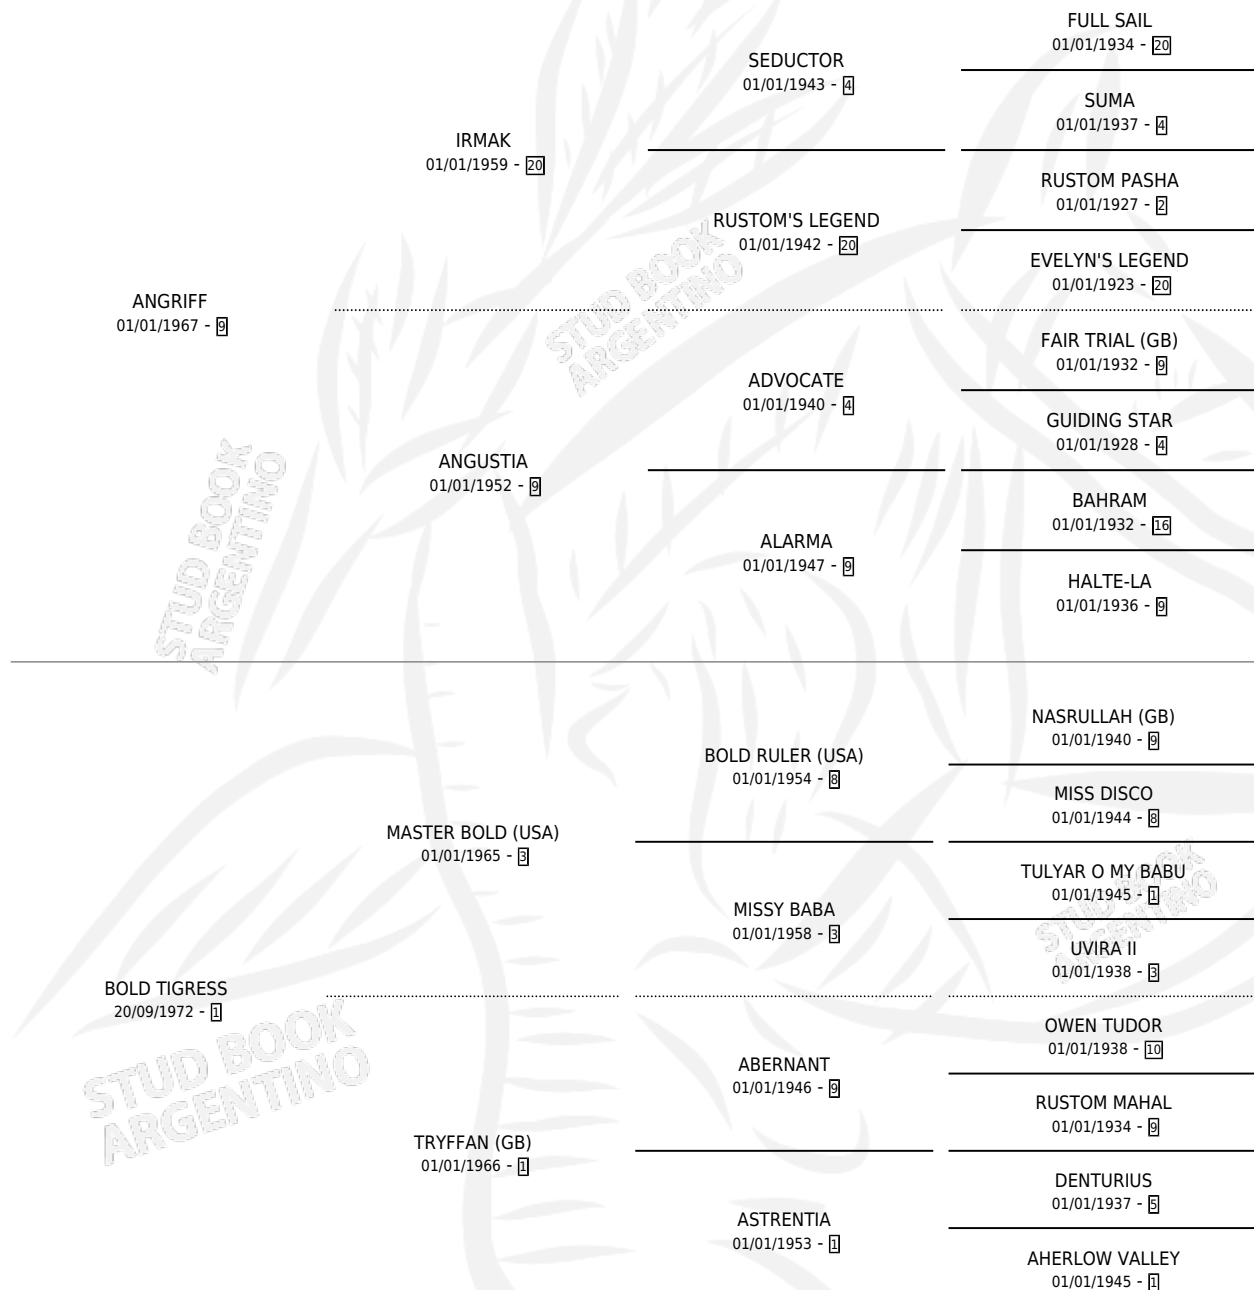

AT EASY

por ANGRIF y BOLD TIGRESS por MASTER BOLD (USA)

Argentina · Hembra · Alazan · SP · 01/01/1977
Familia 1-o · Volumen 29

ESTADO

TIPIFICACIÓN SANGUÍNEA	X
TIPIFICACIÓN POR ADN	X
PASAPORTE	X
IDENTIFICACIÓN POR MICROCHIP	X
REPRODUCTOR	✓

Lugar de nacimiento: Campo particular

Criador: El Turf

~

HIJOS

	MACHOS	HEMBRAS
6 NACIERON	3	3
4 CORRIERON	1	3
1 GANARON	1	0
0 GANADORES CL	0 GANADORES GR	0 GANADORES G1

PEDIGREE

CAMPAÑA

Solo carreras oficiales de Argentina