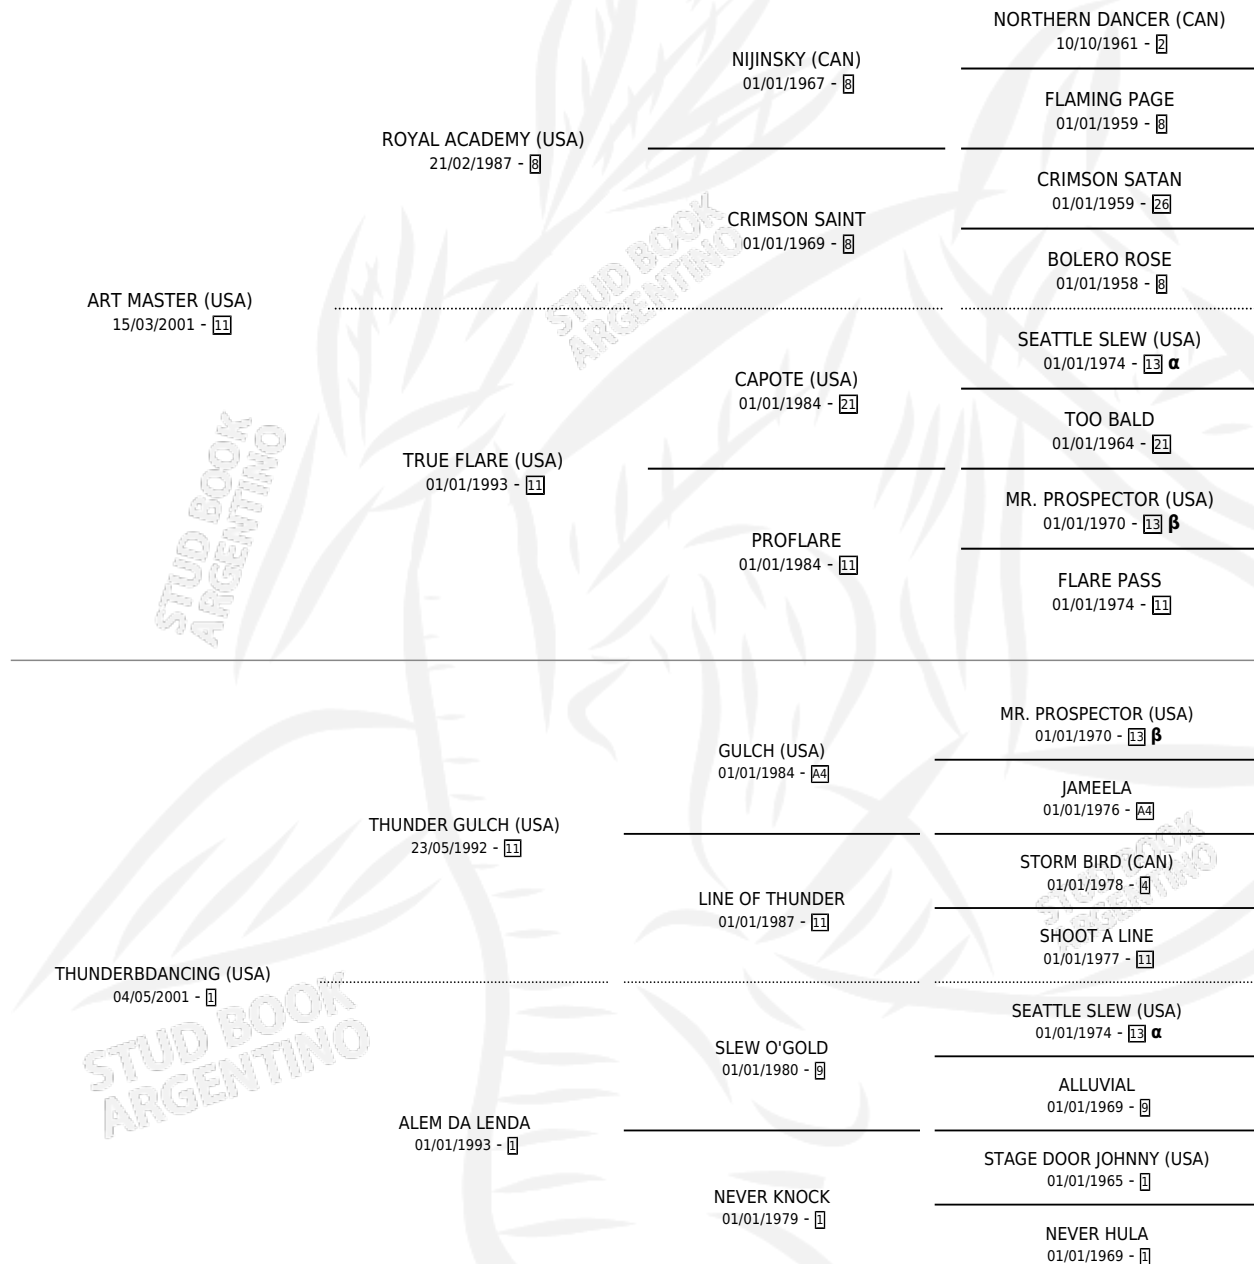

TACORA LEF

por ART MASTER (USA) y THUNDERBDANCING (USA) por THUNDER GULCH (USA)

Argentina · Hembra · Zaino · SP · 10/11/2017
Familia 1-x · Volumen 43

ESTADO

TIPIFICACIÓN SANGUÍNEA	X
TIPIFICACIÓN POR ADN	✓
PASAPORTE	✓
IDENTIFICACIÓN POR MICROCHIP	✓
REPRODUCTOR	✓

Lugar de nacimiento: Lef Kawell
Criador: Fernandez Fabio Raul

PEDIGREE

INBREEDING : α, β

CAMPAÑA

Solo carreras oficiales de Argentina

POR EDAD

EDAD	CC	1°	2°	3°	4°	5°	NP	CLC	CLG	CLCG1	CLGG1	IMPORTE	GANANCIA / CC
3 AÑOS	1	0	0	0	0	0	1	0	0	0	0	\$0	\$0
4 AÑOS	1	0	0	0	0	0	1	0	0	0	0	\$0	\$0
TOTALES	2	0	0	0	0	0	2	0	0	0	0	\$0	\$0
%		0.0%	0.0%	0.0%	0.0%	0.0%	100%	0.0%	0.0%	0.0%	0.0%		

No placés en Palermo y San Isidro en 2 carreras disputadas.

POR DISTANCIA

HIPODROMO	CC	1°	2°	3°	4°	5°	NP	CLC	CLG	CLCG1	CLGG1	IMPORTE
SAN ISIDRO	1	0	0	0	0	0	1	0	0	0	0	\$0
1600 MTS	1	0	0	0	0	0	1	0	0	0	0	\$0
PALERMO	1	0	0	0	0	0	1	0	0	0	0	\$0
1200 MTS	1	0	0	0	0	0	1	0	0	0	0	\$0

SERVICIOS

Servicios **2** / Nacimientos **0** / Efectividad **0.00%**

PADRILLO	PRODUCTO	CRIADOR	1ER SERVICIO	ÚLTIMO SERVICIO
MISTER TIN	∅		04/10/2025	04/10/2025
SANTILLANO	∅		09/11/2023	09/11/2023

TACORA LEF