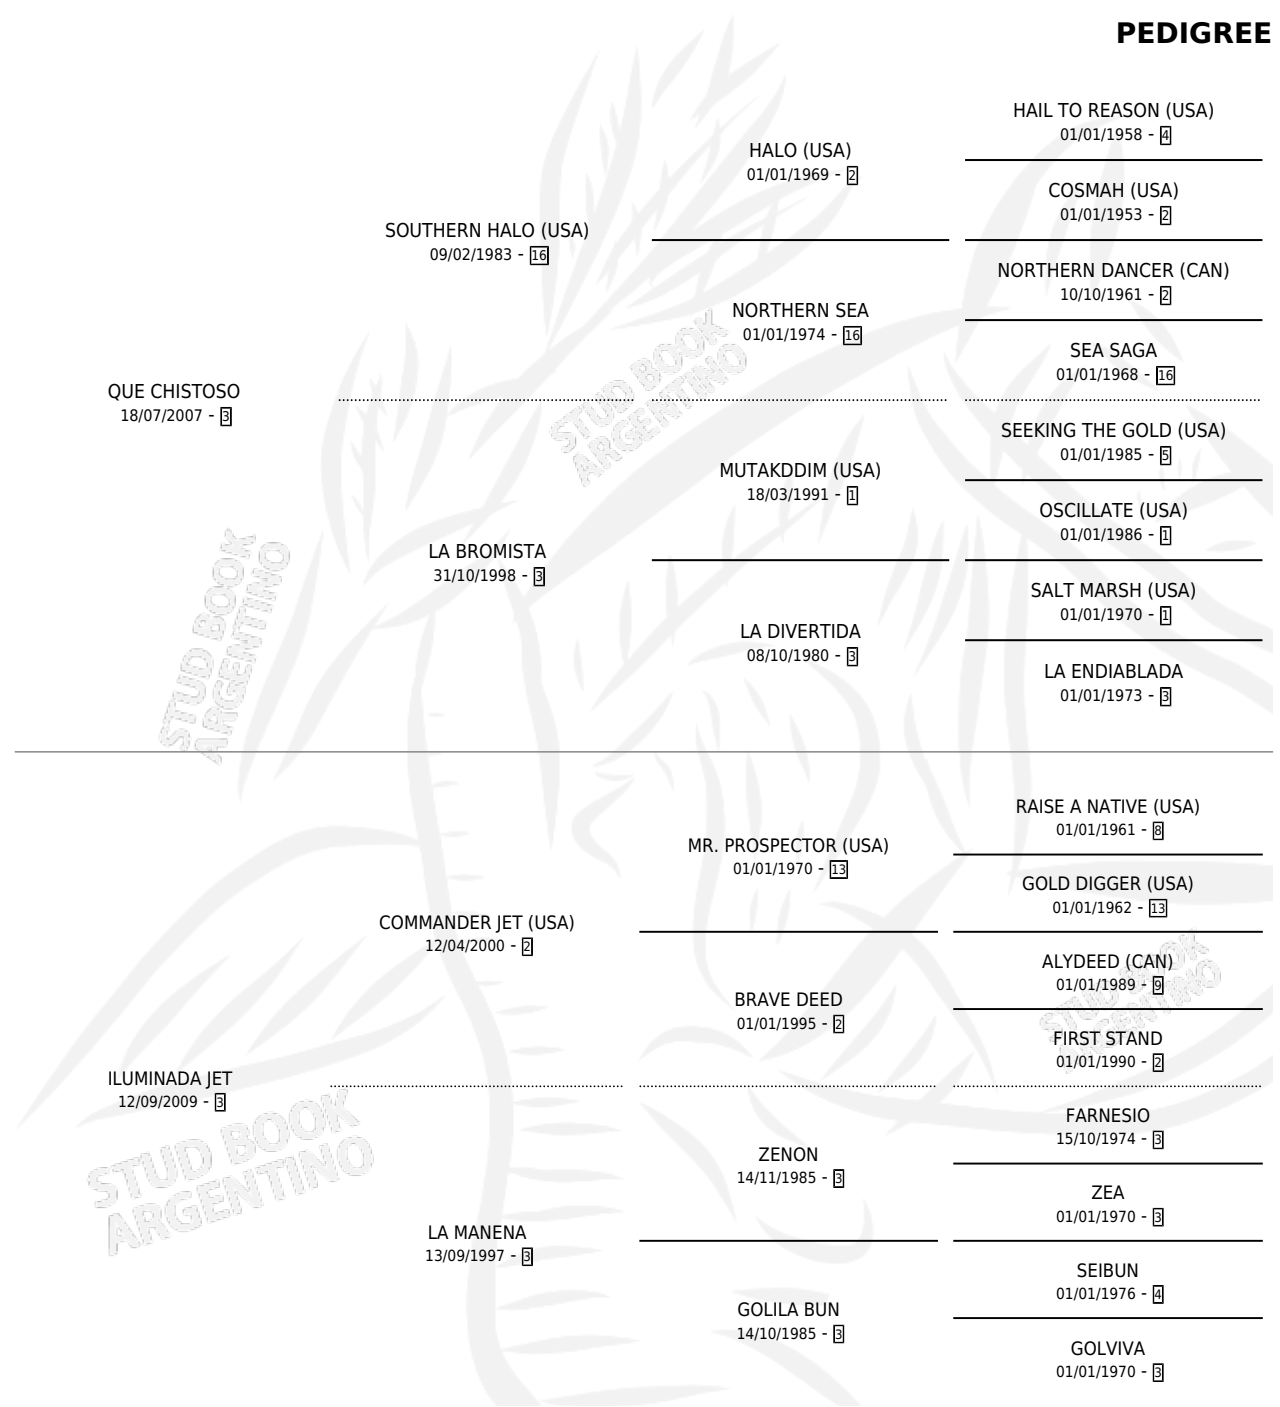

YICAN LEF

por **QUE CHISTOSO** y **ILUMINADA JET** por **COMMANDER JET (USA)**

Argentina · Hembra · Zaino · SP · 29/10/2017
Familia 3-n · Volumen 43

ESTADO

TIPIFICACIÓN SANGUÍNEA	X
TIPIFICACIÓN POR ADN	✓
PASAPORTE	✓
IDENTIFICACIÓN POR MICROCHIP	✓
REPRODUCTOR	X

Lugar de nacimiento: Lef Kawell

Criador: Franco Osvaldo Jose

PEDIGREE

YICAN LEF

Datos oficiales del Stud Book Argentino

Documento generado el 06/05/2026

studbook.org.ar