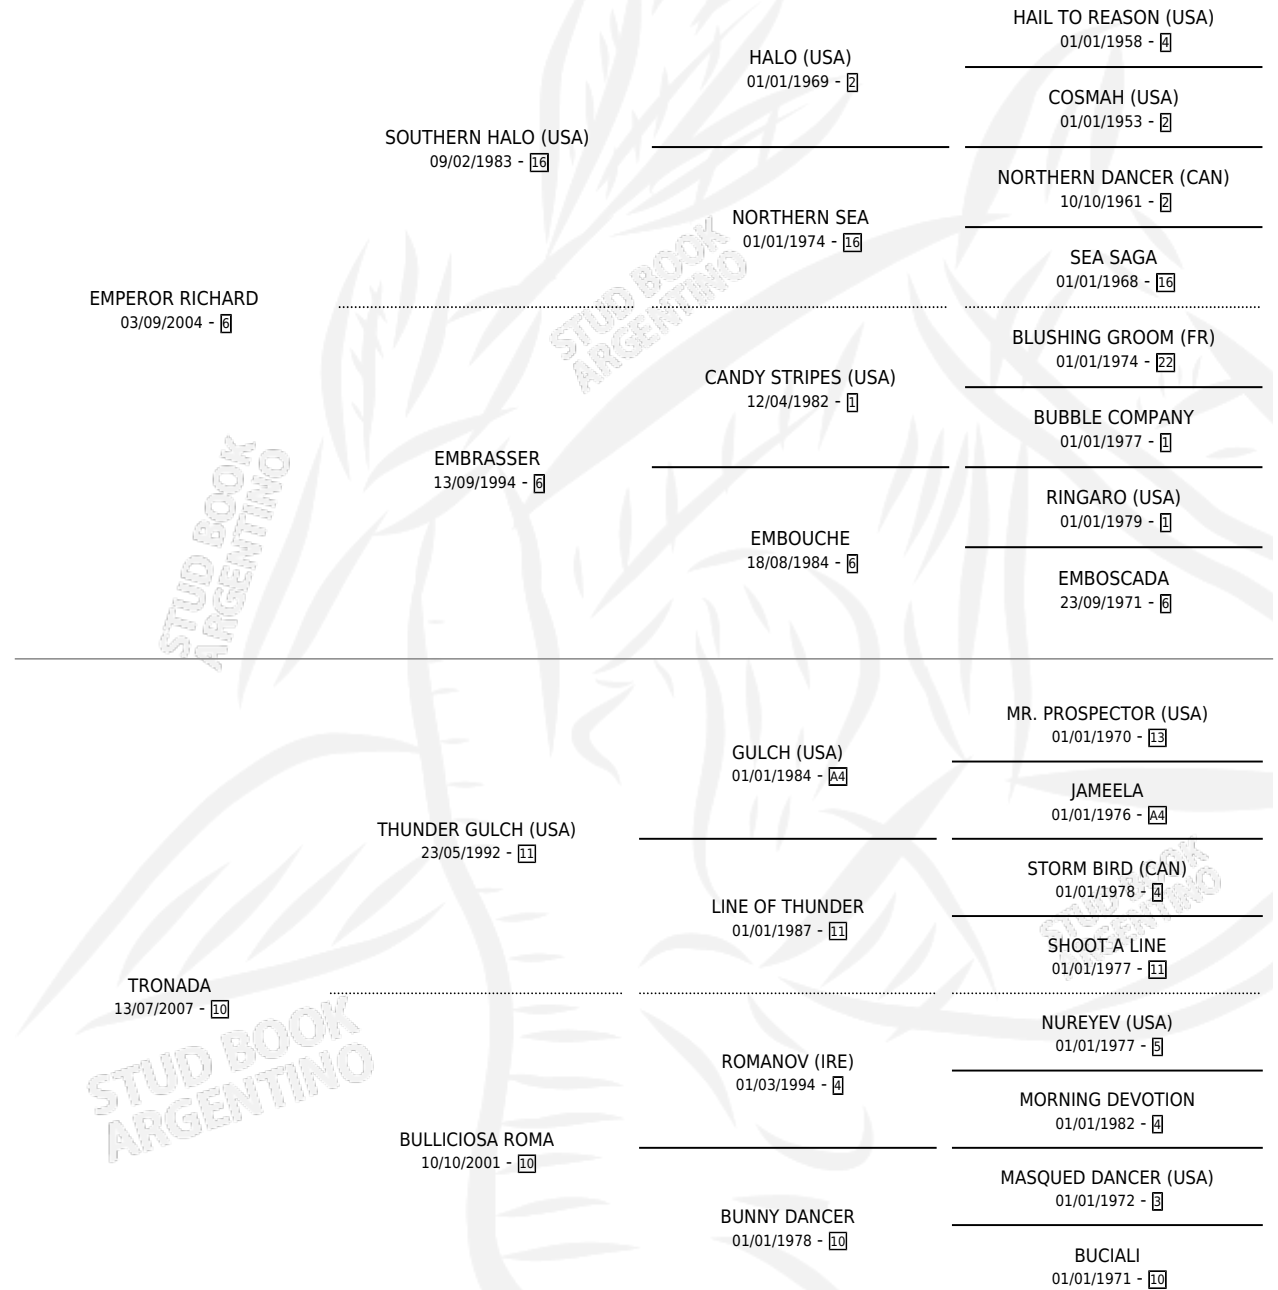

TRONADO RICHARD

por **EMPEROR RICHARD** y **TRONADA** por **THUNDER GULCH (USA)**

Argentina · Macho · Alazan · SP · 19/10/2017
Familia 10-c · Volumen 43

ESTADO

TIPIFICACIÓN SANGUÍNEA	X
TIPIFICACIÓN POR ADN	✓
PASAPORTE	✓
IDENTIFICACIÓN POR MICROCHIP	✓
REPRODUCTOR	X

Lugar de nacimiento: Ojos Azules

Criador: Ojos Azules

PEDIGREE