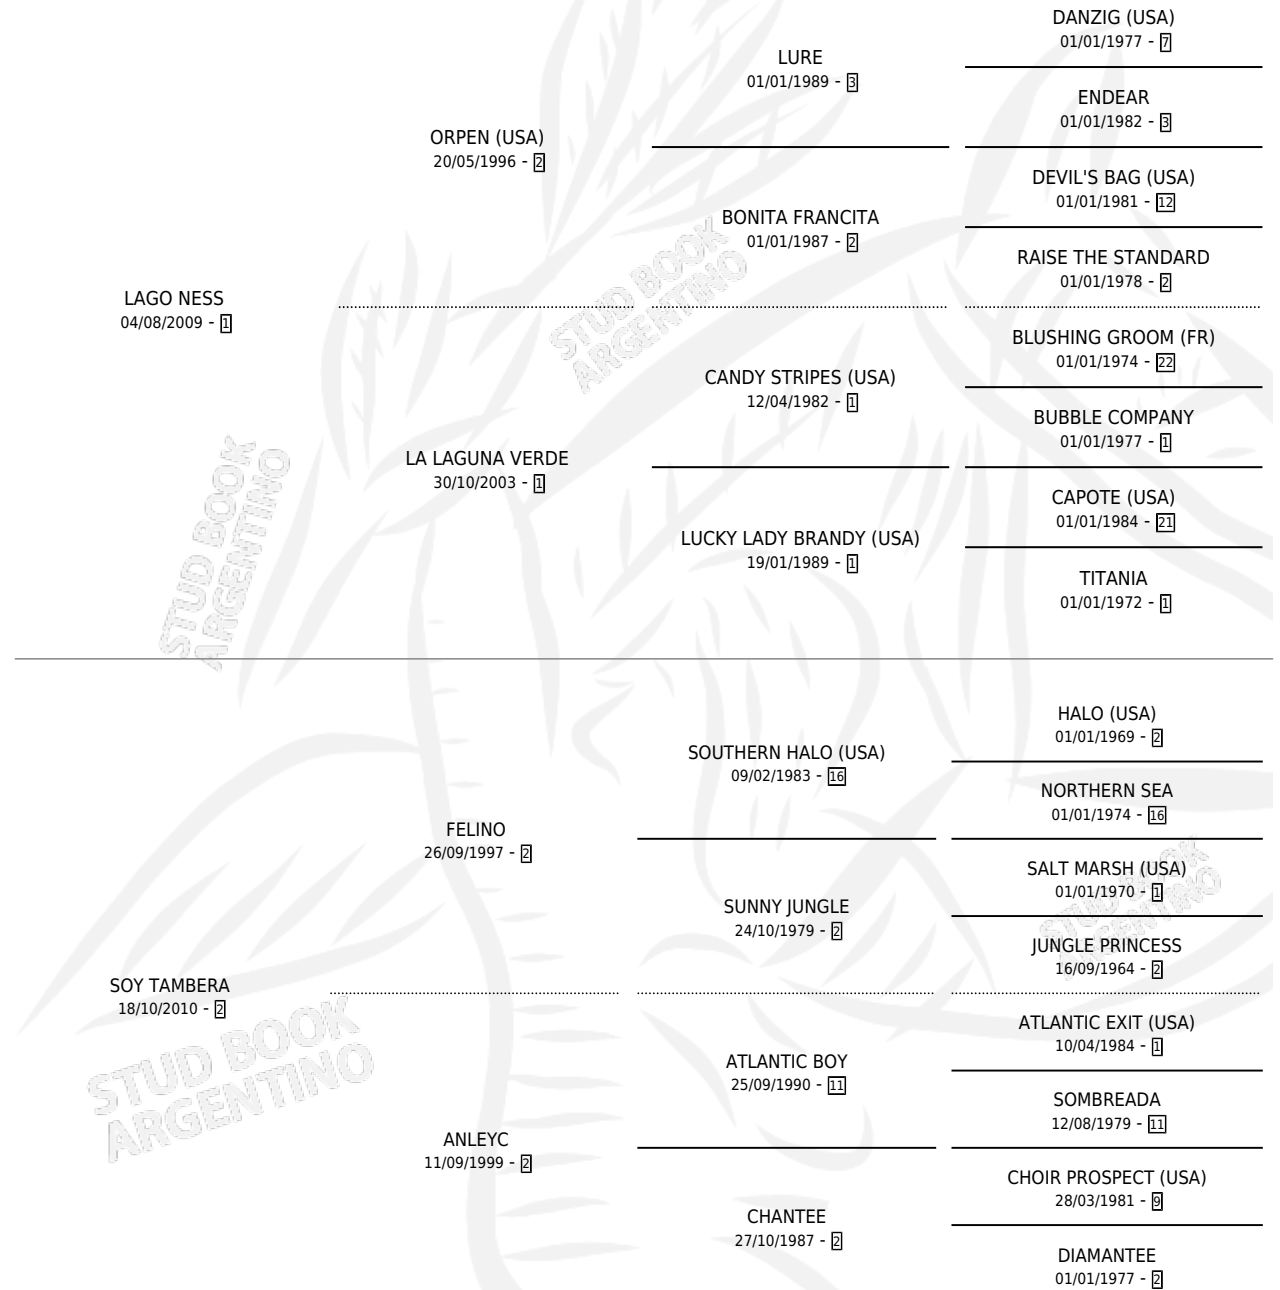

CRUZARE

por LAGO NESS y SOY TAMBERA por FELINO

Argentina · Hembra · Zaino · SP · 21/11/2017
Familia 2-h · Volumen 43

ESTADO

TIPIFICACIÓN SANGUÍNEA	X
TIPIFICACIÓN POR ADN	✓
PASAPORTE	✓
IDENTIFICACIÓN POR MICROCHIP	✓
REPRODUCTOR	X

Lugar de nacimiento: El Cardenal

Criador: El Cardenal

PEDIGREE

CAMPAÑA

Solo carreras oficiales de Argentina

POR EDAD

EDAD	CC	1°	2°	3°	4°	5°	NP	CLC	CLG	CLCG1	CLGG1	IMPORTE	GANANCIA / CC
4 AÑOS	1	0	0	0	0	0	1	0	0	0	0	\$0	\$0
5 AÑOS	1	0	0	0	0	0	1	0	0	0	0	\$30,000	\$30,000
TOTALES	2	0	0	0	0	0	2	0	0	0	0	\$30,000	\$15,000
%		0.0%	0.0%	0.0%	0.0%	0.0%	100%	0.0%	0.0%	0.0%	0.0%		