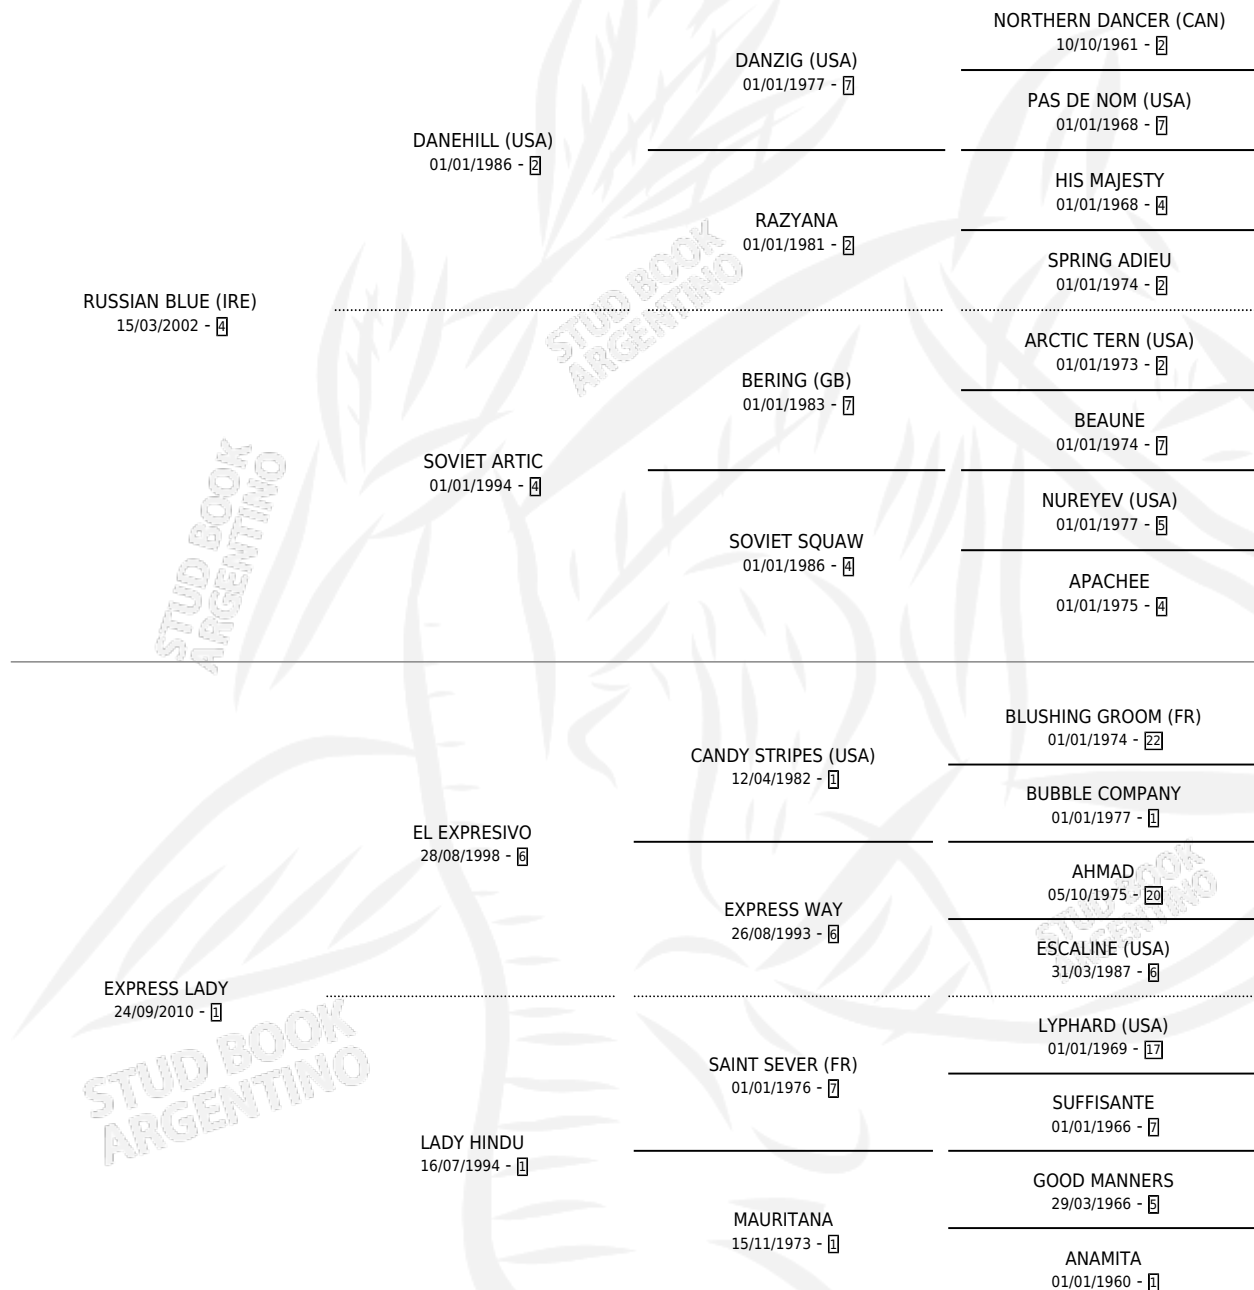

LADY RICHARD

por **RUSSIAN BLUE (IRE)** y **EXPRESS LADY** por **EL EXPRESIVO**

Argentina · Hembra · Zaino · SP · 26/10/2017
Familia 1-e · Volumen 43

ESTADO

TIPIFICACIÓN SANGUÍNEA	X
TIPIFICACIÓN POR ADN	✓
PASAPORTE	✓
IDENTIFICACIÓN POR MICROCHIP	✓
REPRODUCTOR	X

Lugar de nacimiento: El Chichino

Criador: Telma Edgardo Ruben

PEDIGREE

CAMPAÑA

Solo carreras oficiales de Argentina

POR EDAD

EDAD	CC	1°	2°	3°	4°	5°	NP	CLC	CLG	CLCG1	CLGG1	IMPORTE	GANANCIA / CC
4 AÑOS	7	0	0	3	0	2	2	0	0	0	0	\$227,300	\$32,471
5 AÑOS	10	1	1	0	0	2	6	0	0	0	0	\$392,700	\$39,270
6 AÑOS	3	0	0	0	1	0	2	0	0	0	0	\$100,000	\$33,333
TOTALES	20	1	1	3	1	4	10	0	0	0	0	\$720,000	\$36,000
%		5.0%	5.0%	15.0%	5.0%	20.0%	50.0%	0.0%	0.0%	0.0%	0.0%		

Ganadora en San Isidro - \$720,000, a los 5 años.

POR DISTANCIA

HIPODROMO	CC	1°	2°	3°	4°	5°	NP	CLC	CLG	CLCG1	CLGG1	IMPORTE
SAN ISIDRO	16	1	1	3	0	3	8	0	0	0	0	\$605,500
1200 MTS	3	0	0	0	0	1	2	0	0	0	0	\$26,000
1100 MTS	5	0	0	1	0	2	2	0	0	0	0	\$104,900
1000 MTS	8	1	1	2	0	0	4	0	0	0	0	\$474,600
PALERMO	4	0	0	0	1	1	2	0	0	0	0	\$114,500
1000 MTS	4	0	0	0	1	1	2	0	0	0	0	\$114,500