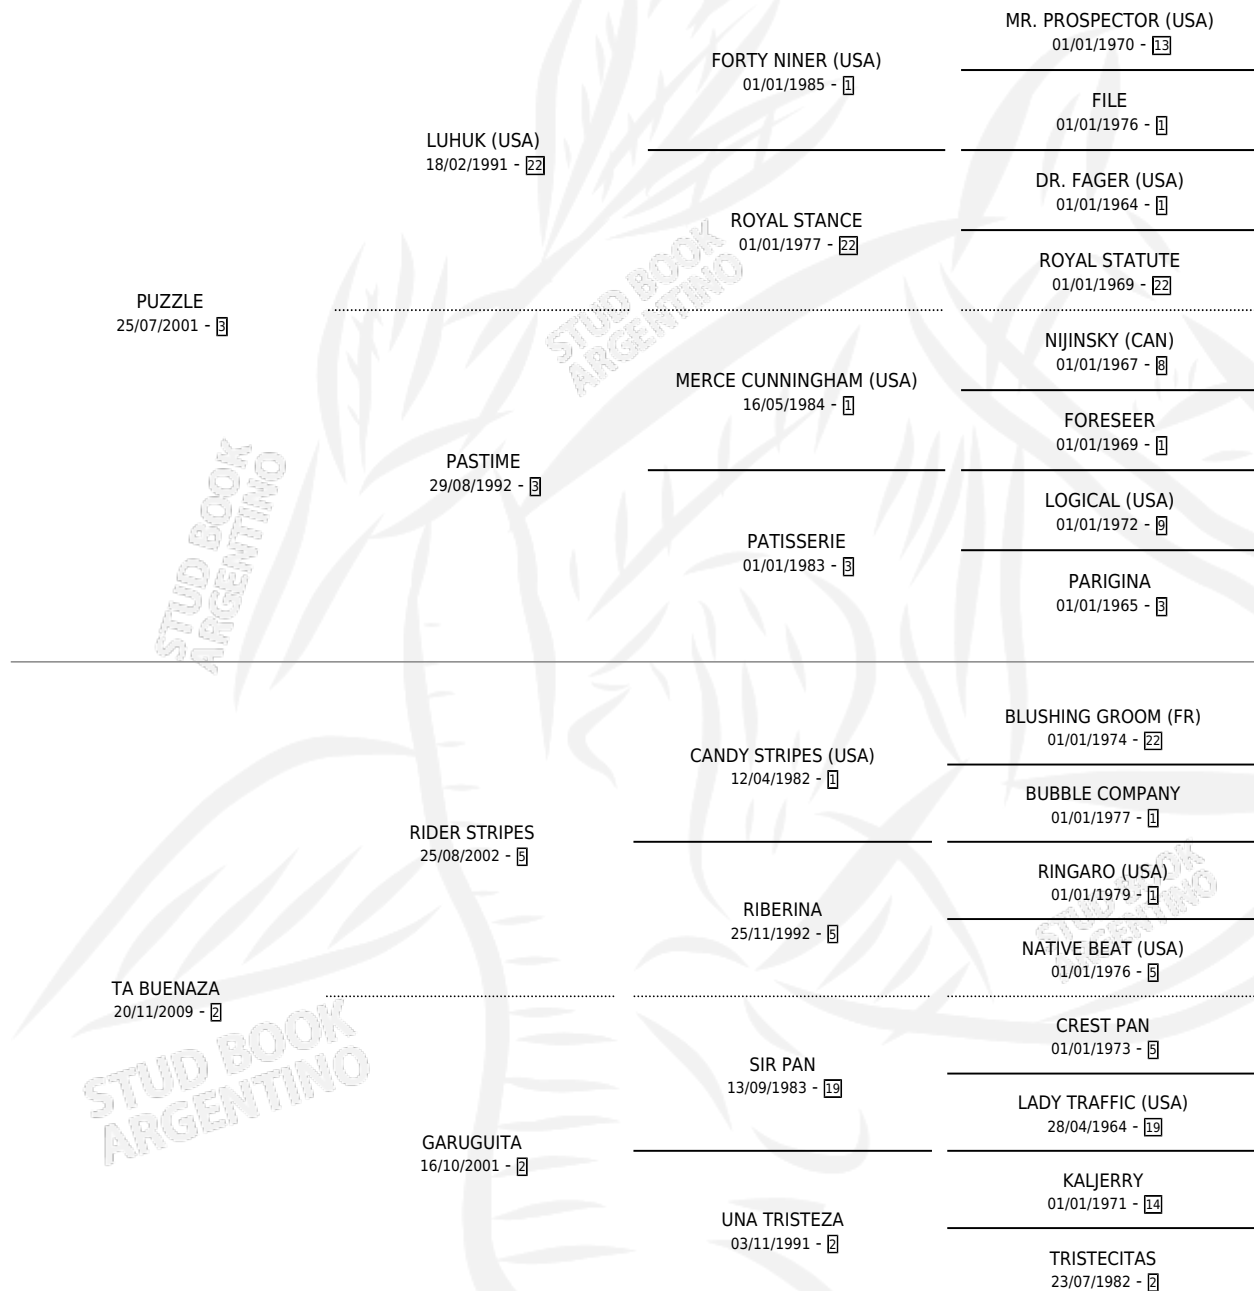

LA COLO COLO

por PUZZLE y TA BUENAZA por RIDER STRIPES

Argentina · Hembra · Zaino · SP · 31/10/2017
Familia 2 · Volumen 43

ESTADO

TIPIFICACIÓN SANGUÍNEA	X
TIPIFICACIÓN POR ADN	✓
PASAPORTE	✓
IDENTIFICACIÓN POR MICROCHIP	✓
REPRODUCTOR	X

Lugar de nacimiento: Guer Aike

Criador: Aguerre Miguel Angel

PEDIGREE