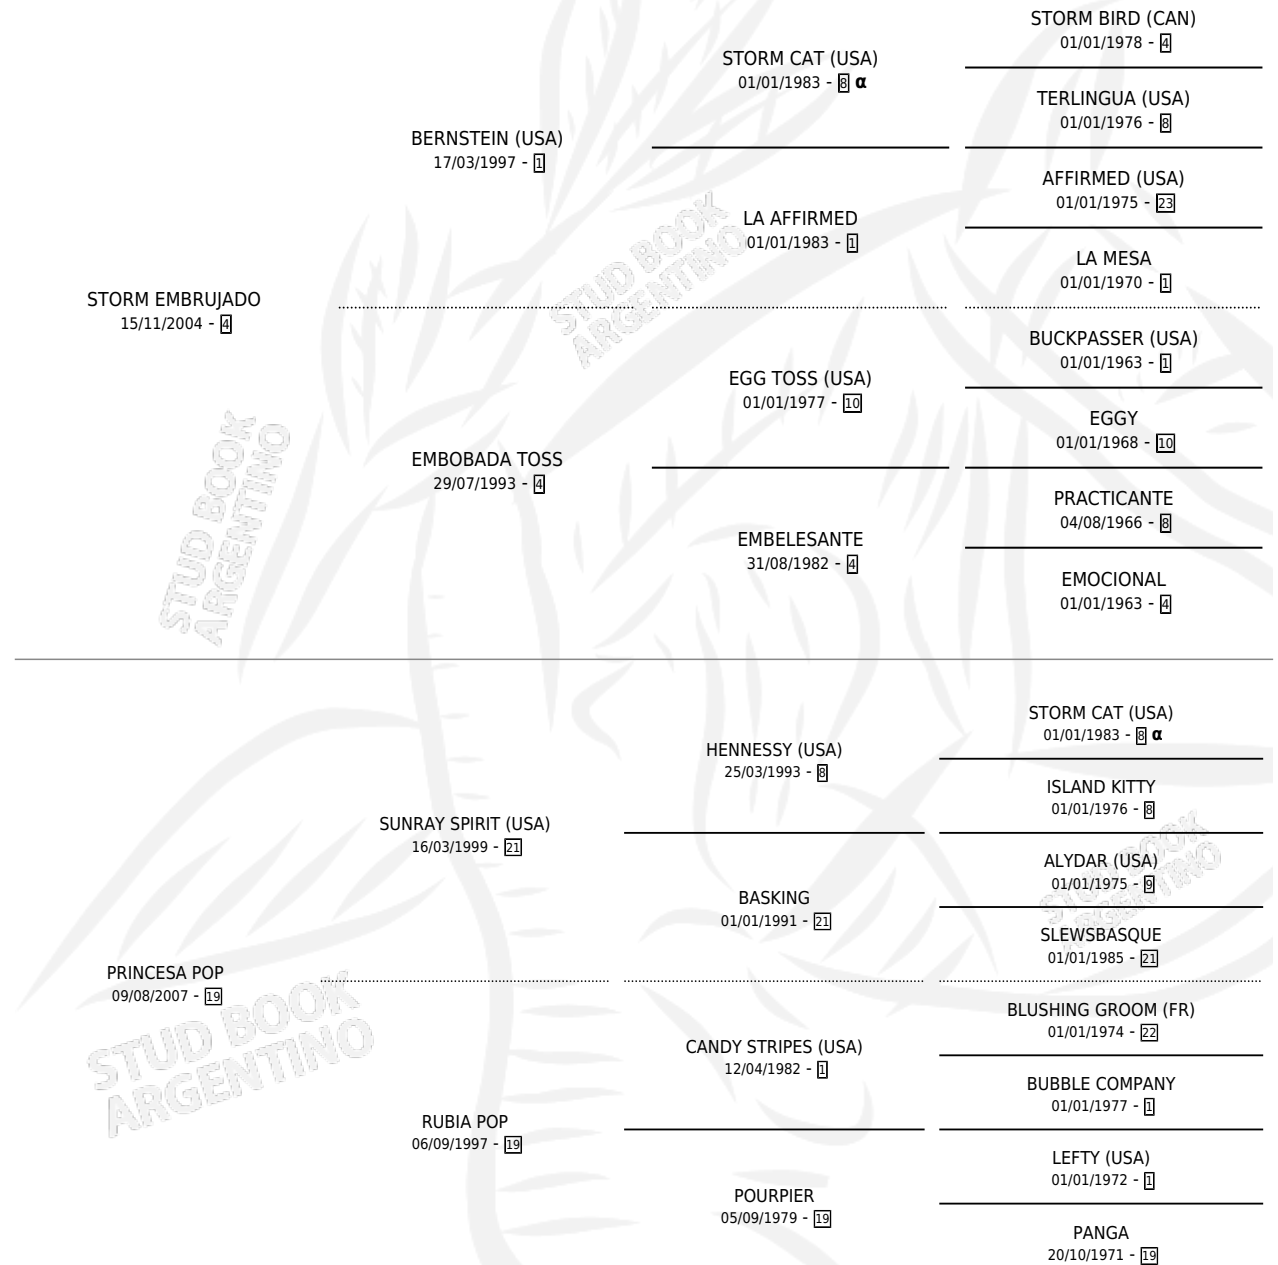

PIMPANT

por **STORM EMBRUJADO** y **PRINCESA POP** por **SUNRAY SPIRIT (USA)**

Argentina · Macho · Zaino · SP · 22/10/2017
Familia 19-c · Volumen 43

ESTADO

TIPIFICACIÓN SANGUÍNEA	X
TIPIFICACIÓN POR ADN	✓
PASAPORTE	✓
IDENTIFICACIÓN POR MICROCHIP	✓
REPRODUCTOR	X

Lugar de nacimiento: Las Ortigas

Criador: Del Piano Hector Alejandro

PEDIGREE

INBREEDING : α

PIMPANT

Datos oficiales del Stud Book Argentino

Documento generado el 28/04/2026

studbook.org.ar