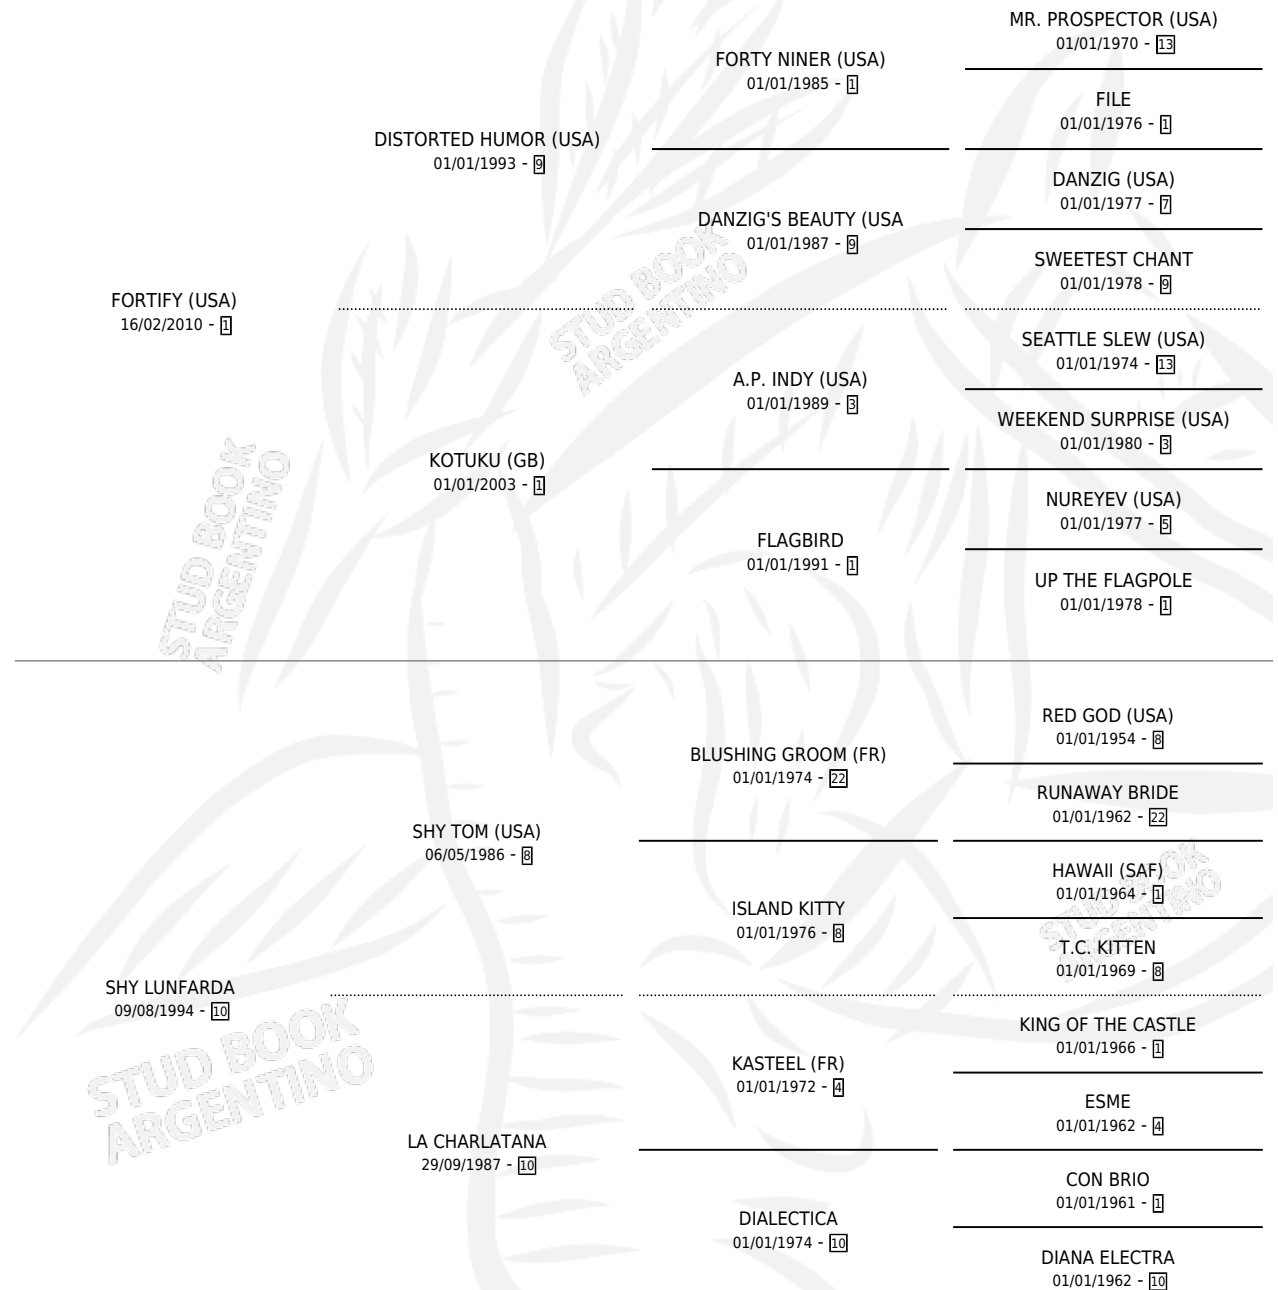

CATEDRATICO LUNFO

por FORTIFY (USA) y SHY LUNFARDA por SHY TOM (USA)

Argentina · Macho · Alazan · SP · 28/10/2017
Familia 10-b · Volumen 43

ESTADO

TIPIFICACIÓN SANGUÍNEA	X
TIPIFICACIÓN POR ADN	✓
PASAPORTE	✓
IDENTIFICACIÓN POR MICROCHIP	✓
REPRODUCTOR	X

Lugar de nacimiento: La Catedral De Palermo

Criador: La Catedral De Palermo

PEDIGREE

EXPORTACIÓN / IMPORTACIÓN

FECHA	MOVIMIENTO	PAÍS
16/01/2020	EXPORTADO	PANAMA

CATEDRATICO LUNFO

Datos oficiales del Stud Book Argentino