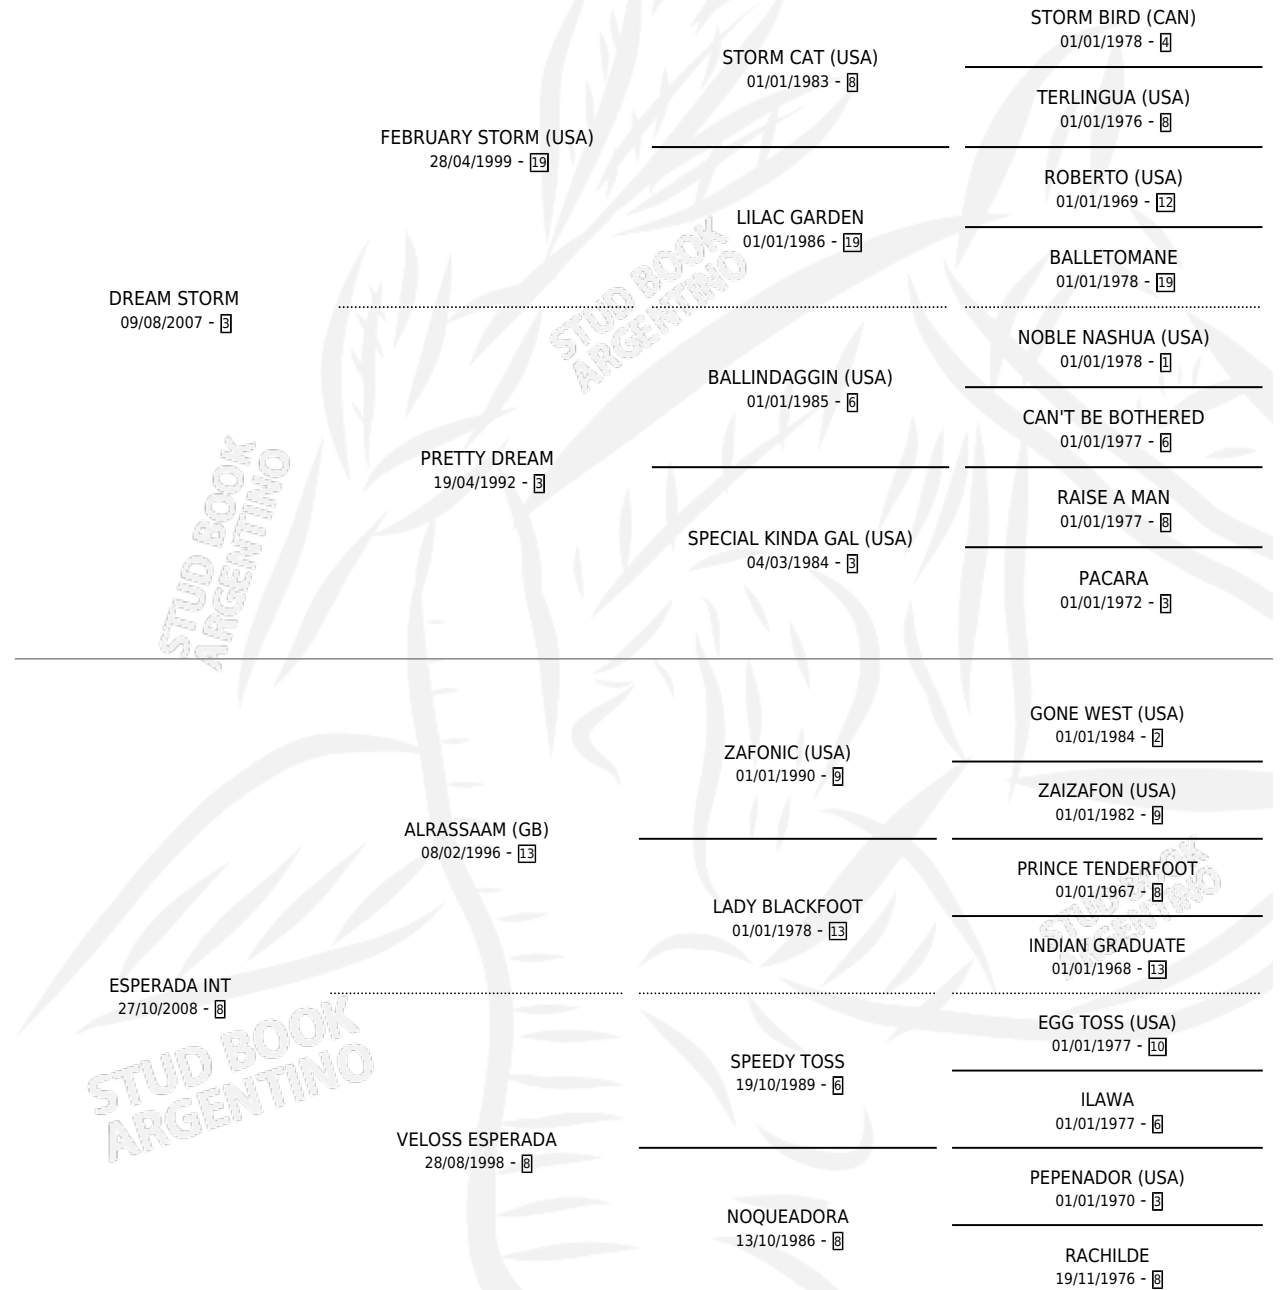

DREAM INT

por DREAM STORM y ESPERADA INT por ALRASSAAM (GB)

Argentina · Macho · Alazan · SP · 28/10/2017
Familia 8-k · Volumen 43

ESTADO

TIPIFICACIÓN SANGUÍNEA	X
TIPIFICACIÓN POR ADN	X
PASAPORTE	X
IDENTIFICACIÓN POR MICROCHIP	✓
REPRODUCTOR	X

Lugar de nacimiento: Maria Josefina
Criador: Maria Josefina

PEDIGREE

DREAM INT

Datos oficiales del Stud Book Argentino

Documento generado el 06/05/2026

studbook.org.ar