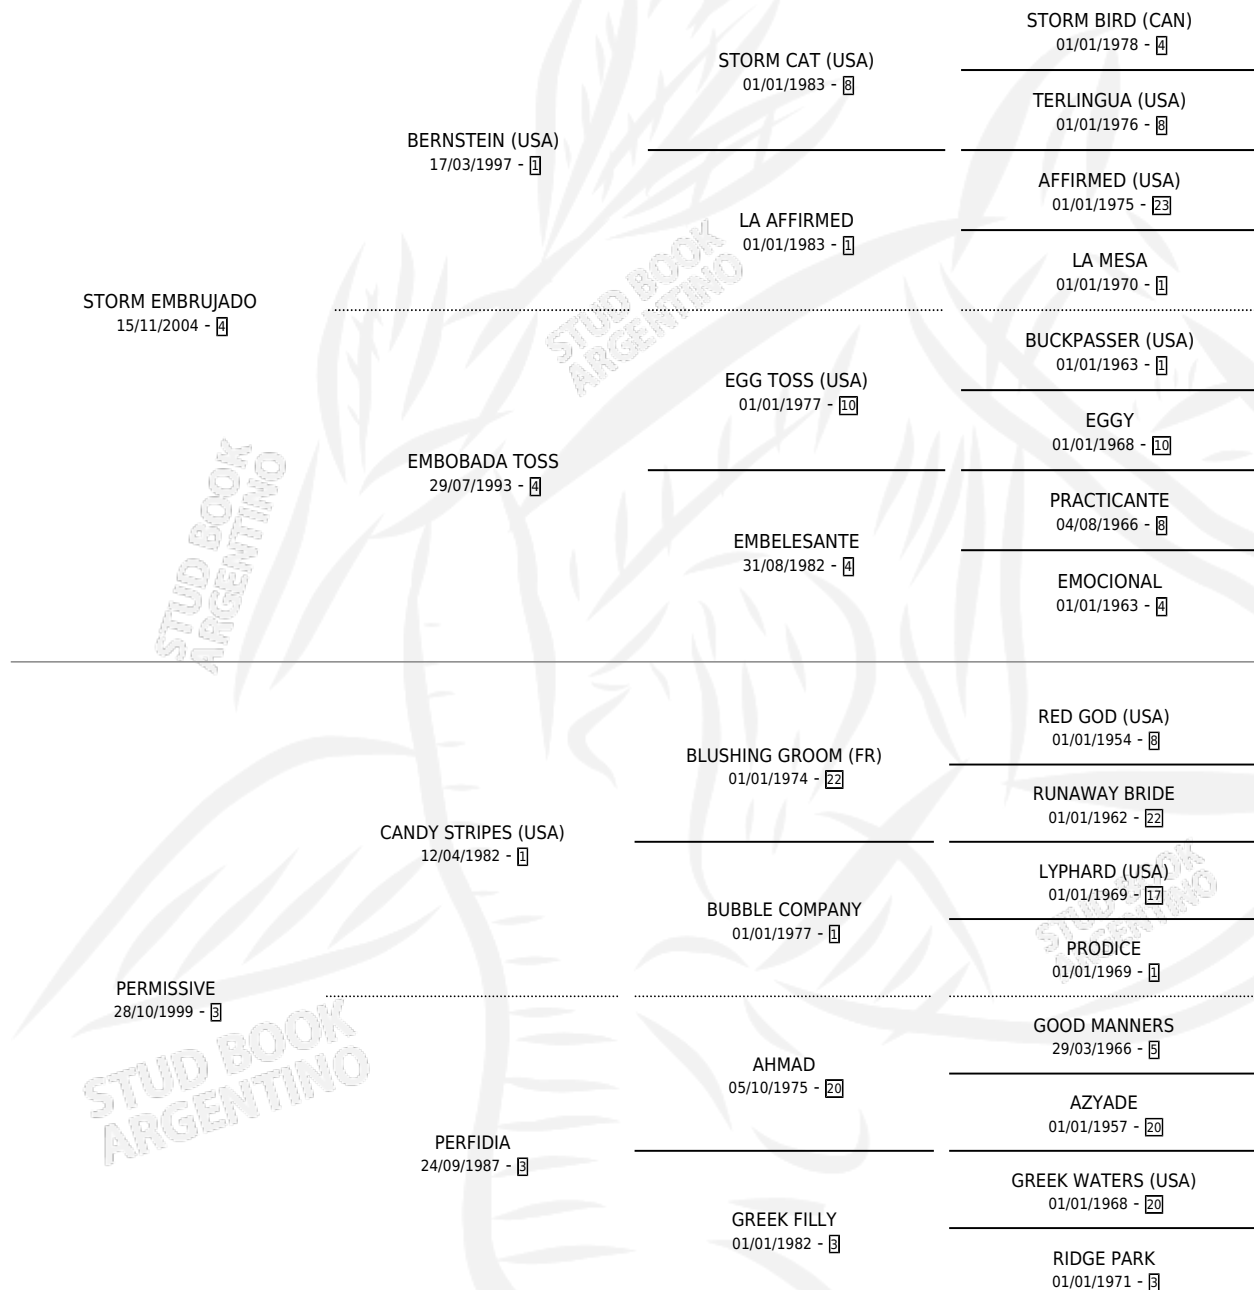

ARAZA EMBRUJADO

por **STORM EMBRUJADO** y **PERMISSIVE** por **CANDY STRIPES (USA)**

Argentina · Macho · Alazan · SP · 29/10/2017
Familia 3-i · Volumen 43

ESTADO

TIPIFICACIÓN SANGUÍNEA	X
TIPIFICACIÓN POR ADN	✓
PASAPORTE	✓
IDENTIFICACIÓN POR MICROCHIP	✓
REPRODUCTOR	X

Lugar de nacimiento: San Lorenzo De Areco
Criador: San Lorenzo De Areco

PEDIGREE

CAMPAÑA

Solo carreras oficiales de Argentina

POR EDAD

EDAD	CC	1°	2°	3°	4°	5°	NP	CLC	CLG	CLCG1	CLGG1	IMPORTE	GANANCIA / CC
3 AÑOS	4	0	0	0	1	1	2	1	0	0	0	\$25,600	\$6,400
4 AÑOS	8	1	1	1	0	1	4	0	0	0	0	\$248,400	\$31,050
5 AÑOS	5	0	1	0	0	0	4	0	0	0	0	\$175,000	\$35,000
6 AÑOS	4	0	0	1	0	1	2	0	0	0	0	\$250,000	\$62,500
TOTALES	21	1	2	2	1	3	12	1	0	0	0	\$699,000	\$33,286
%		4.8%	9.5%	9.5%	4.8%	14.3%	57.1%	4.8%	0.0%	0.0%	0.0%		