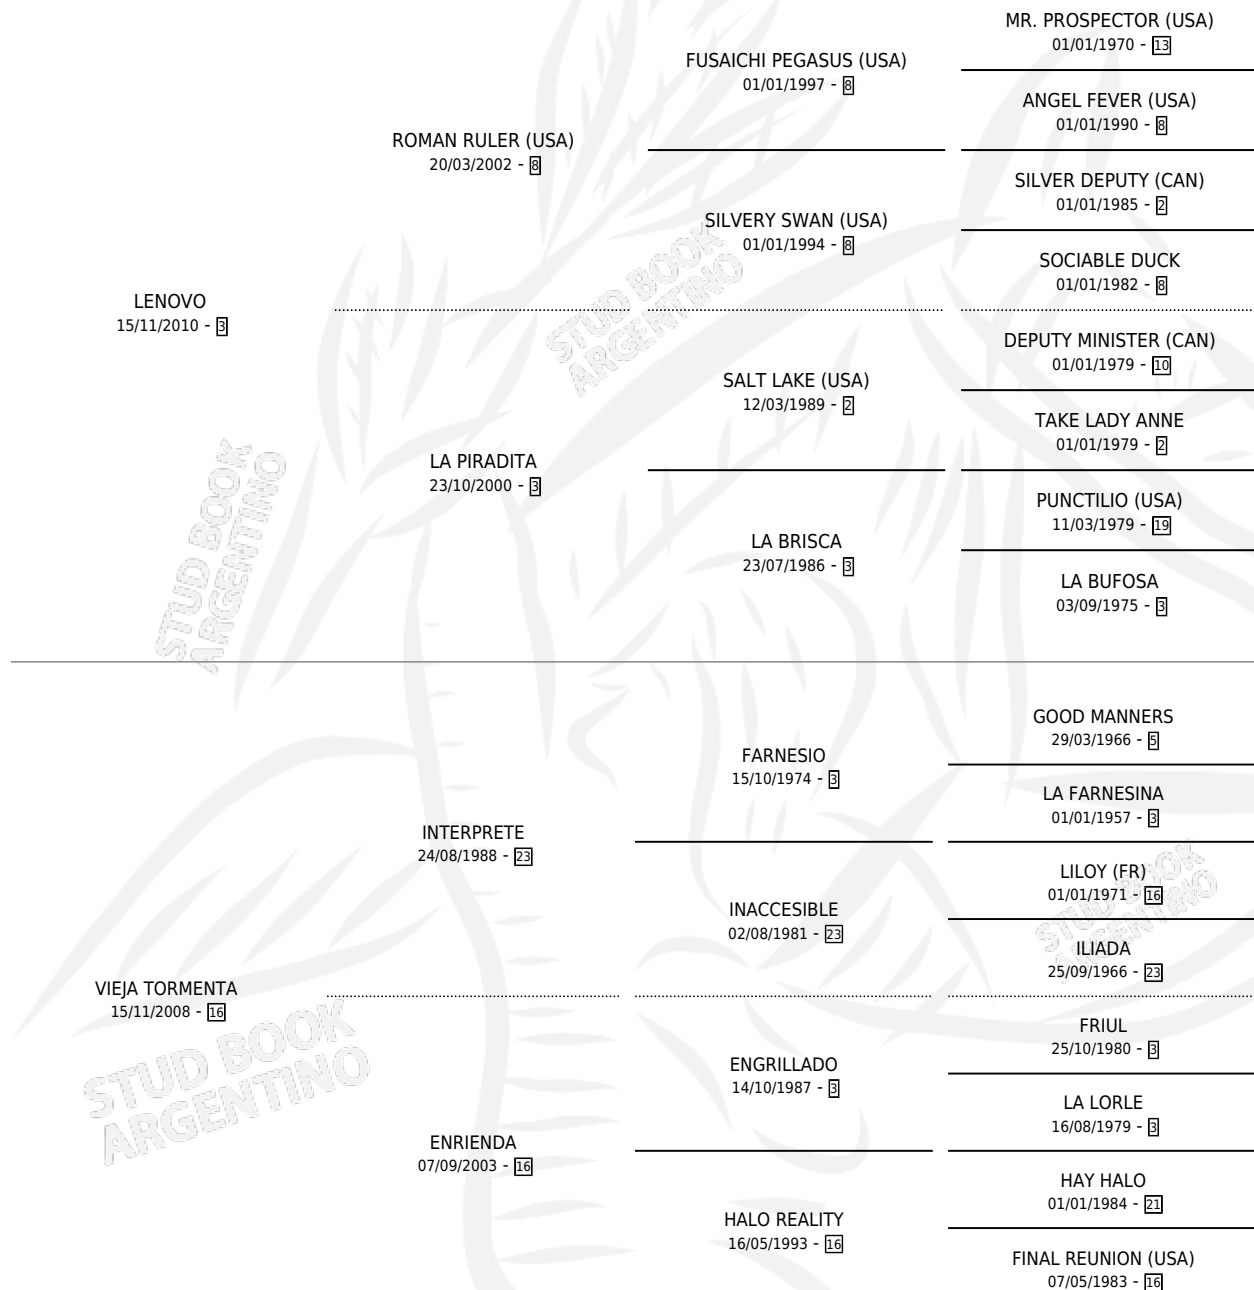

VIEJO RAYO

por **LENOVO** y **VIEJA TORMENTA** por **INTERPRETE**

Argentina · Macho · Zaino · SP · 02/11/2017
Familia 16-h · Volumen 43

ESTADO

TIPIFICACIÓN SANGUÍNEA	X
TIPIFICACIÓN POR ADN	✓
PASAPORTE	✓
IDENTIFICACIÓN POR MICROCHIP	✓
REPRODUCTOR	X

Lugar de nacimiento: San Lorenzo De Areco
Criador: Bolatti Lara Lucrecia

PEDIGREE

CAMPAÑA

Solo carreras oficiales de Argentina

POR EDAD

EDAD	CC	1°	2°	3°	4°	5°	NP	CLC	CLG	CLCG1	CLGG1	IMPORTE	GANANCIA / CC
3 AÑOS	6	1	1	0	1	0	3	0	0	0	0	\$215,800	\$35,967
4 AÑOS	6	0	1	0	1	1	3	0	0	0	0	\$184,375	\$30,729
5 AÑOS	5	0	0	2	2	0	1	0	0	0	0	\$183,500	\$36,700
TOTALES	17	1	2	2	4	1	7	0	0	0	0	\$583,675	\$34,334
%		5.9%	11.8%	11.8%	23.5%	5.9%	41.2%	0.0%	0.0%	0.0%	0.0%		

Ganador en Palermo - \$583,675, a los 3 años.

POR DISTANCIA

HIPODROMO	CC	1°	2°	3°	4°	5°	NP	CLC	CLG	CLCG1	CLGG1	IMPORTE
SAN ISIDRO	2	0	0	0	0	0	2	0	0	0	0	\$0
1000 MTS	1	0	0	0	0	0	1	0	0	0	0	\$0
1100 MTS	1	0	0	0	0	0	1	0	0	0	0	\$0
PALERMO	15	1	2	2	4	1	5	0	0	0	0	\$583,675
1000 MTS	15	1	2	2	4	1	5	0	0	0	0	\$583,675