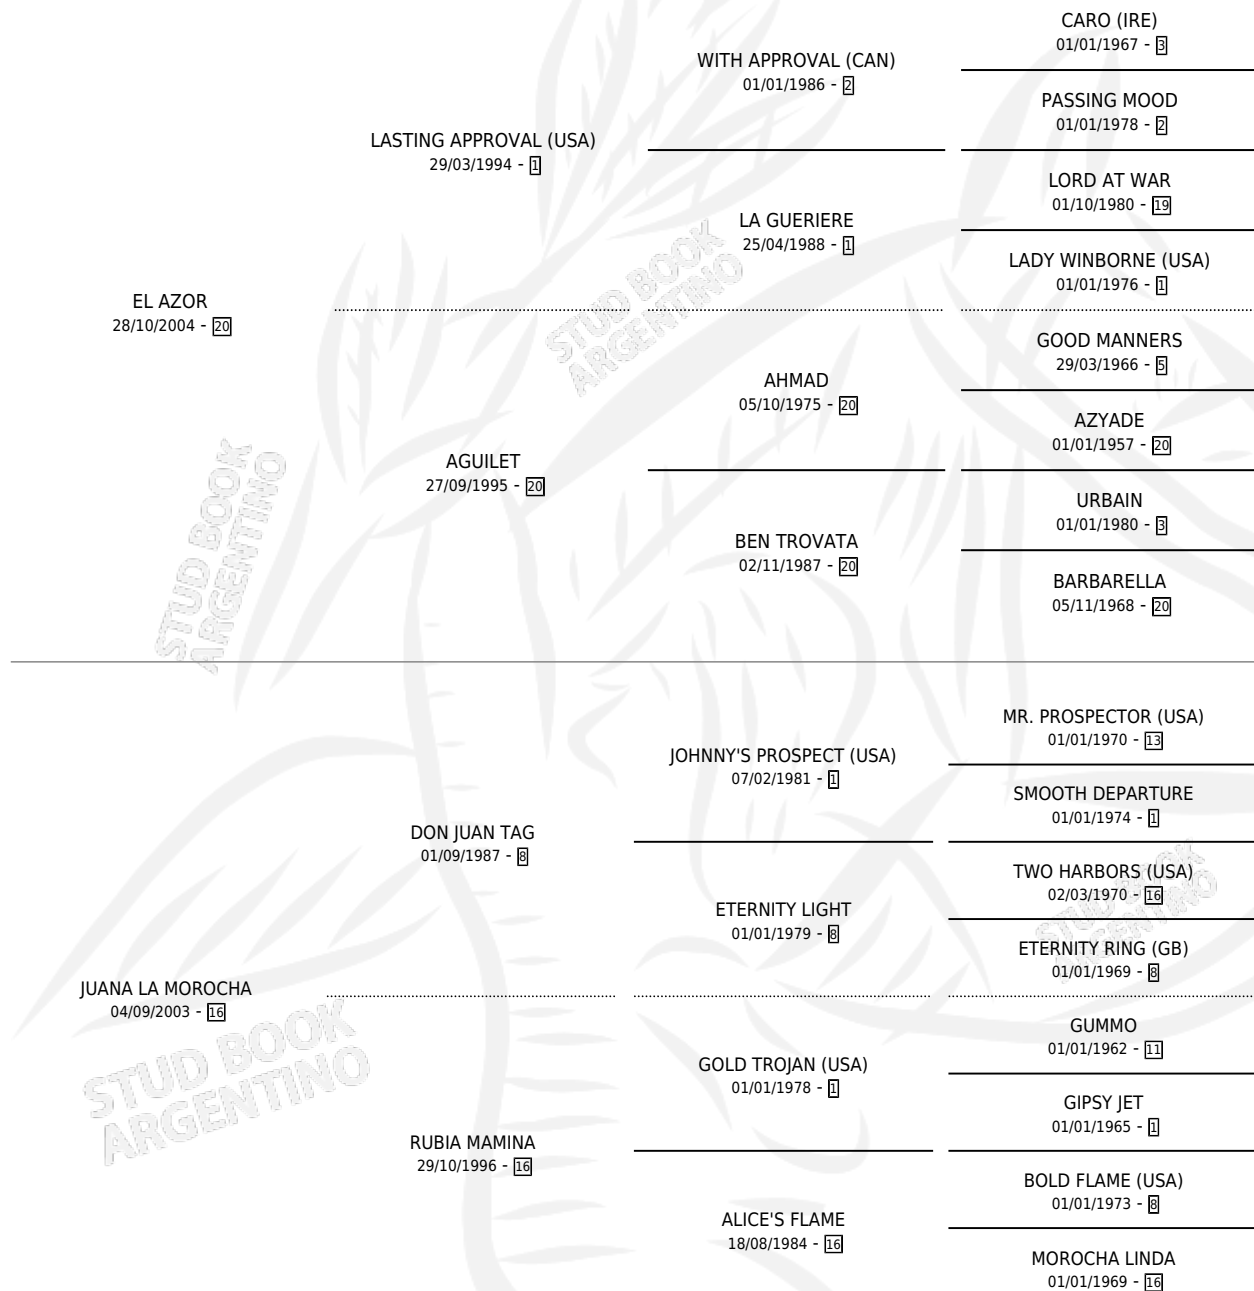

BEBELINDA

por **EL AZOR** y **JUANA LA MOROCHA** por **DON JUAN TAG**

Argentina · Hembra · Zaino · SP · 09/11/2017
Familia 16-e · Volumen 43

ESTADO

TIPIFICACIÓN SANGUÍNEA	X
TIPIFICACIÓN POR ADN	✓
PASAPORTE	✓
IDENTIFICACIÓN POR MICROCHIP	✓
REPRODUCTOR	X

Lugar de nacimiento: Don Goyo

Criador: Santangelo Osvaldo Horacio

PEDIGREE

BEBELINDA

Datos oficiales del Stud Book Argentino

Documento generado el 06/05/2026

studbook.org.ar