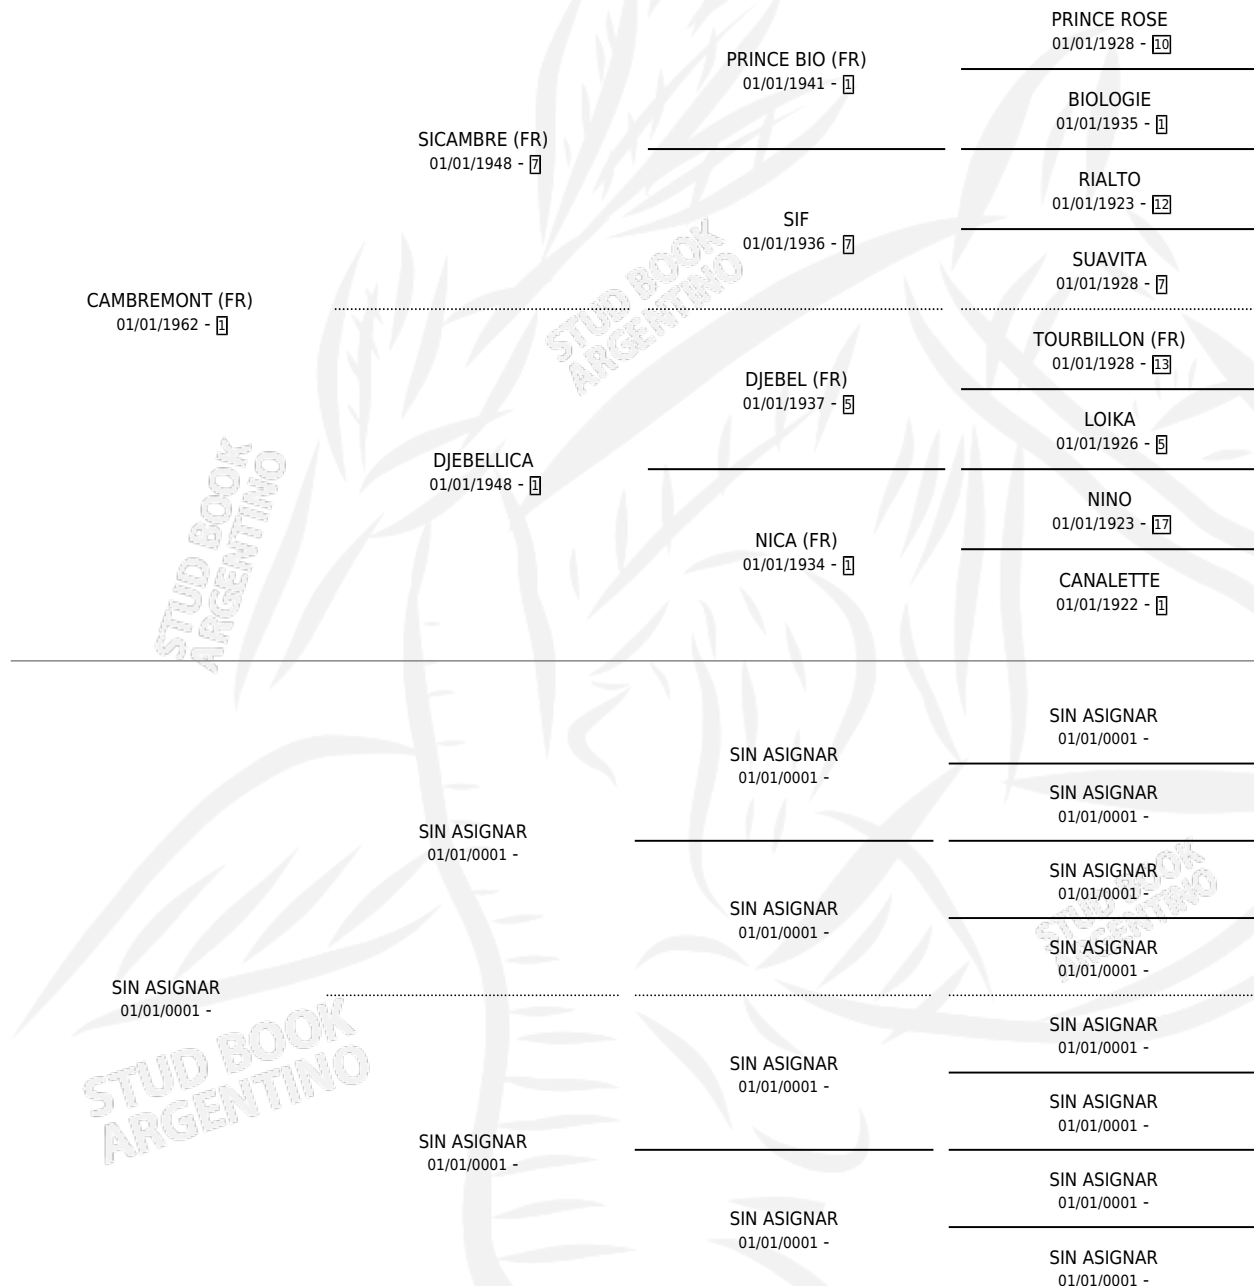

TOKTELA

por **CAMBREMONT (FR)** y **SIN ASIGNAR** por **SIN ASIGNAR**

Argentina · Hembra · Zaino · SP · 01/01/1977
Familia · Volumen 29

ESTADO

TIPIFICACIÓN SANGUÍNEA	X
TIPIFICACIÓN POR ADN	X
PASAPORTE	X
IDENTIFICACIÓN POR MICROCHIP	X
REPRODUCTOR	✓

Lugar de nacimiento: Campo particular

Criador: Comalal

~

HIJOS

	MACHOS	HEMBRAS
8 NACIERON	5	3
6 CORRIERON	5	1
5 GANARON	4	1
0 GANADORES CL	0 GANADORES GR	0 GANADORES G1

PEDIGREE

CAMPAÑA

Solo carreras oficiales de Argentina