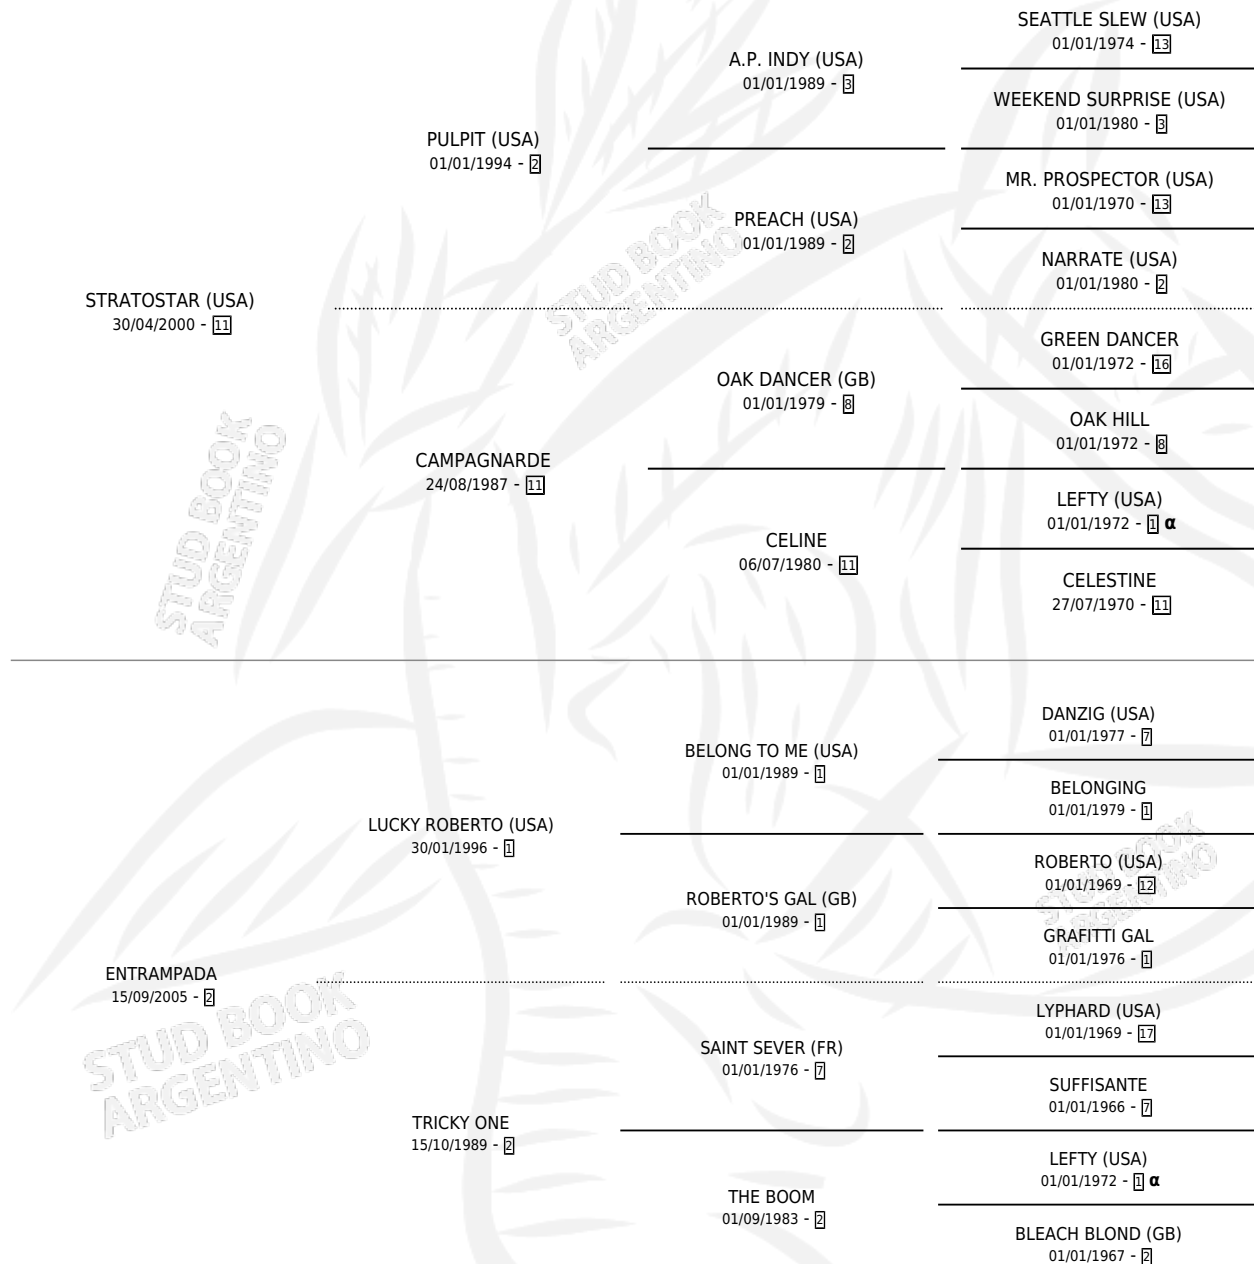

ENTRAMPADA ESTOY

por **STRATOSTAR (USA)** y **ENTRAMPADA** por **LUCKY ROBERTO (USA)**

Argentina · Hembra · Zaino · SP · 28/10/2017
Familia 2-s · Volumen 43

ESTADO

TIPIFICACIÓN SANGUÍNEA	X
TIPIFICACIÓN POR ADN	✓
PASAPORTE	✓
IDENTIFICACIÓN POR MICROCHIP	✓
REPRODUCTOR	✓

Lugar de nacimiento: Costa Del Rio
Criador: Piloni Americo Raul

~

HIJOS

	MACHOS	HEMBRAS
1 NACIERON	0	1
SIN ACTUACIONES		

PEDIGREE

INBREEDING : α

CAMPAÑA

Solo carreras oficiales de Argentina