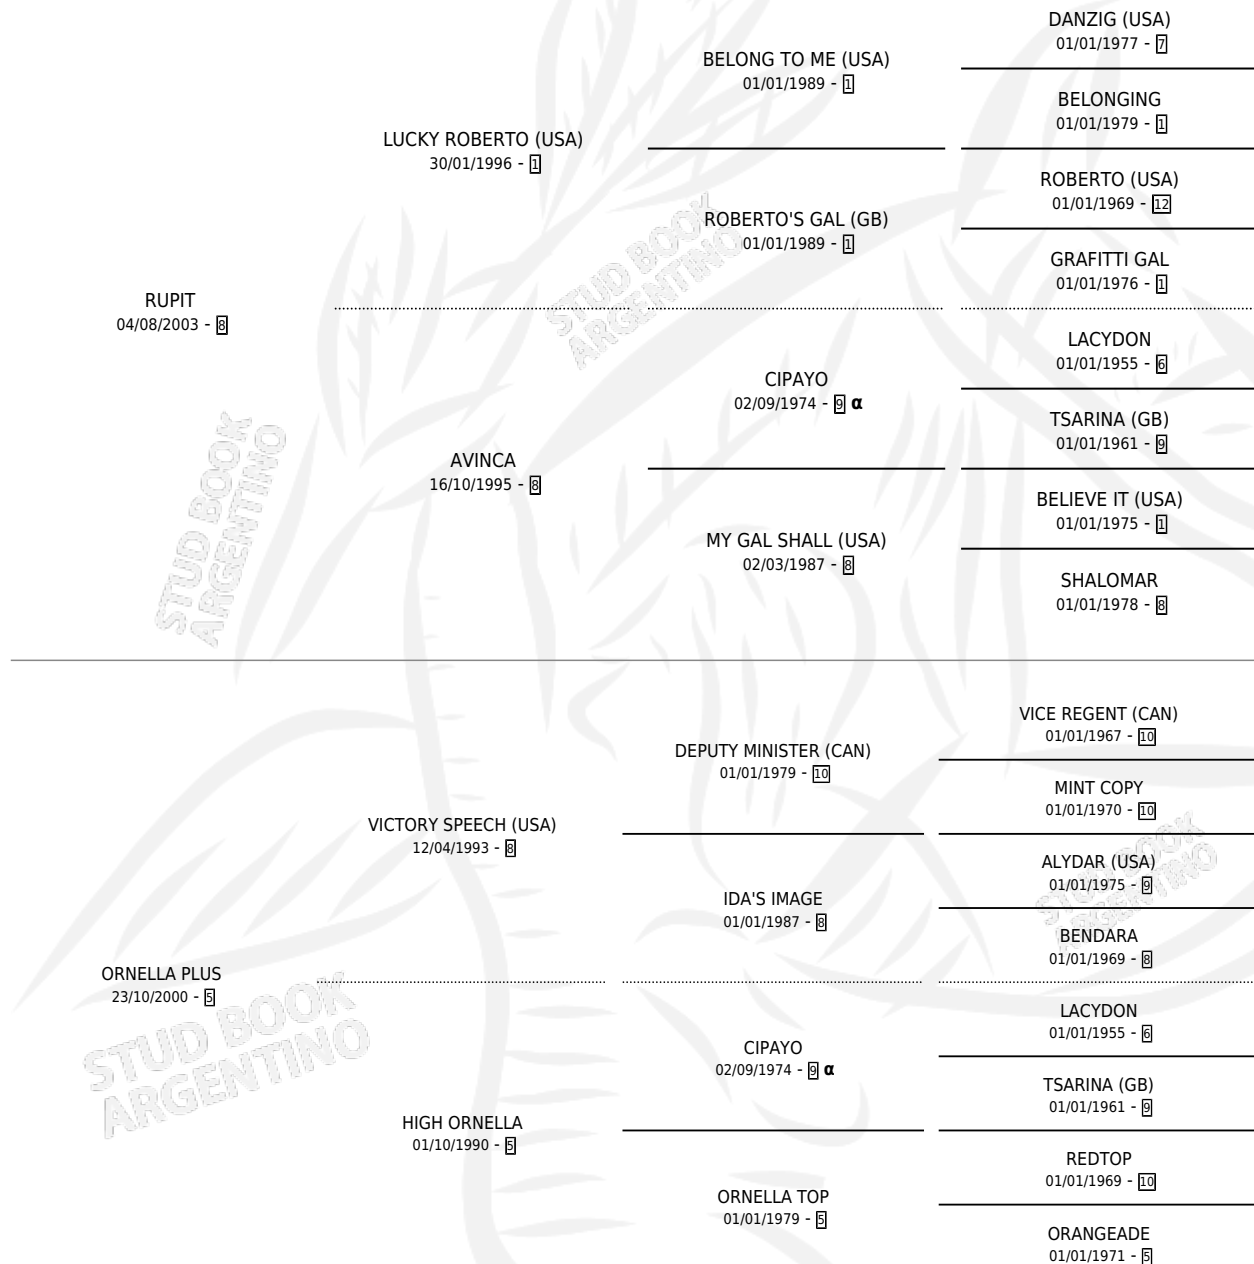

L'INVINSIBLE

por RUPIT y ORNELLA PLUS por VICTORY SPEECH (USA)

Argentina · Macho · Zaino · SP · 30/10/2017
Familia 5-h · Volumen 43

ESTADO

TIPIFICACIÓN SANGUÍNEA	X
TIPIFICACIÓN POR ADN	✓
PASAPORTE	✓
IDENTIFICACIÓN POR MICROCHIP	✓
REPRODUCTOR	X

Lugar de nacimiento: San Blas
Criador: Werner Sandra Muriel

PEDIGREE

INBREEDING : α