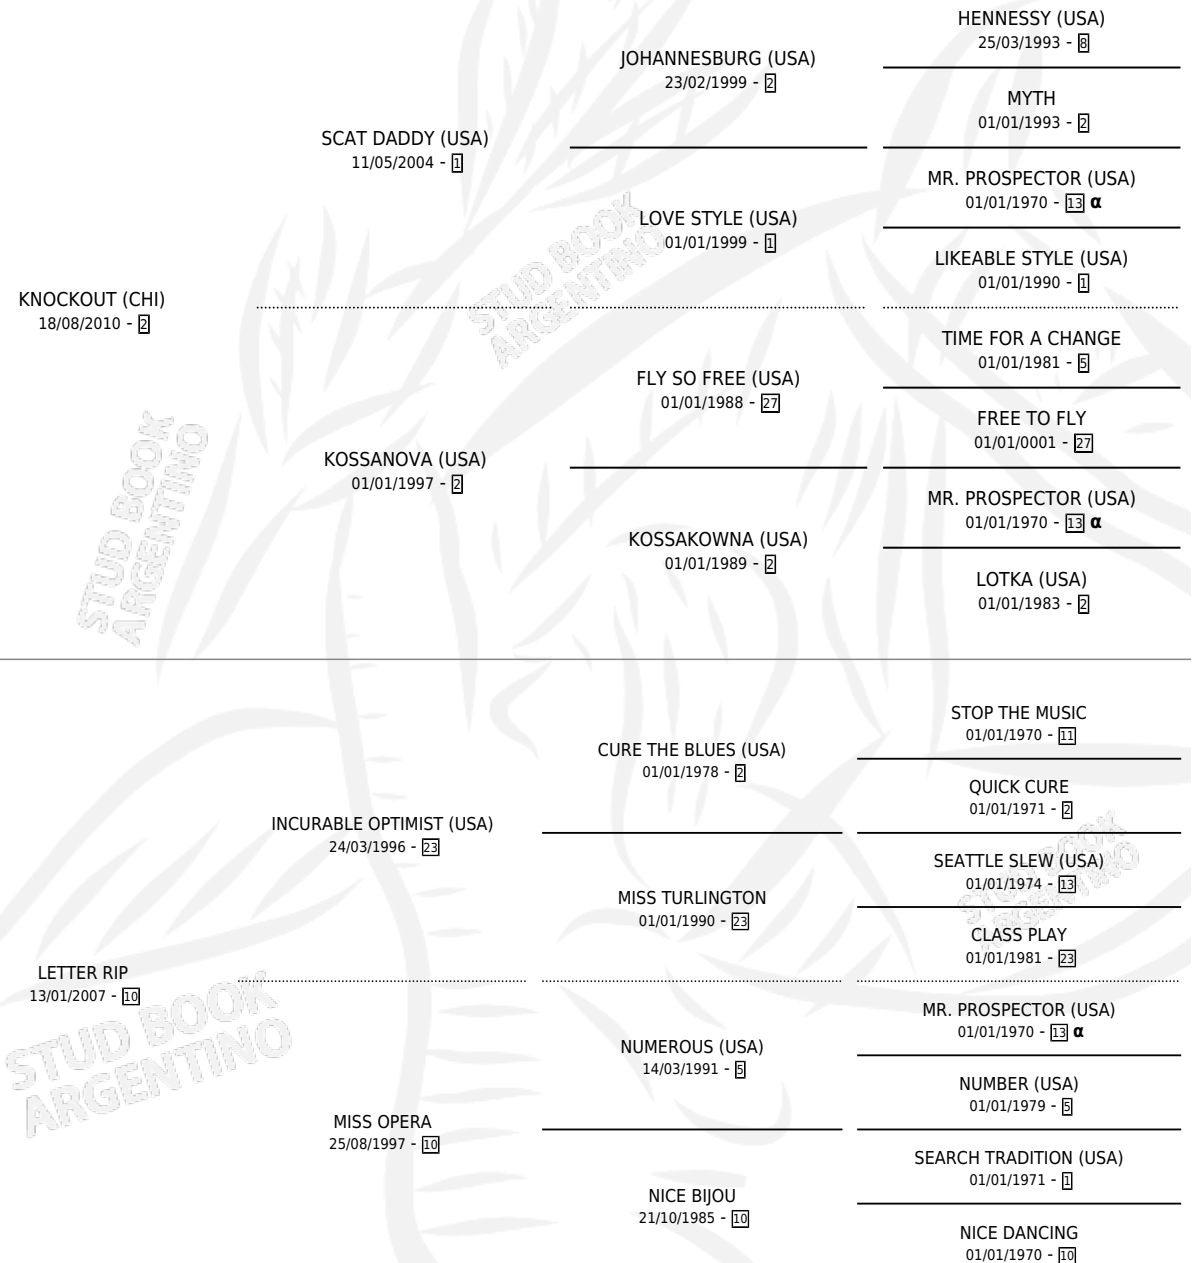

KING'S CODE

por **KNOCKOUT (CHI)** y **LETTER RIP** por **INCURABLE OPTIMIST (USA)**

Argentina · Macho · Zaino · SP · 24/10/2017
Familia 10 · Volumen 43

ESTADO

TIPIFICACIÓN SANGUÍNEA	X
TIPIFICACIÓN POR ADN	X
PASAPORTE	X
IDENTIFICACIÓN POR MICROCHIP	X
REPRODUCTOR	X

Lugar de nacimiento: San Blas
Criador: Genes Carlos Alberto

PEDIGREE

INBREEDING : α

KING'S CODE

Datos oficiales del Stud Book Argentino

Documento generado el 05/05/2026

studbook.org.ar