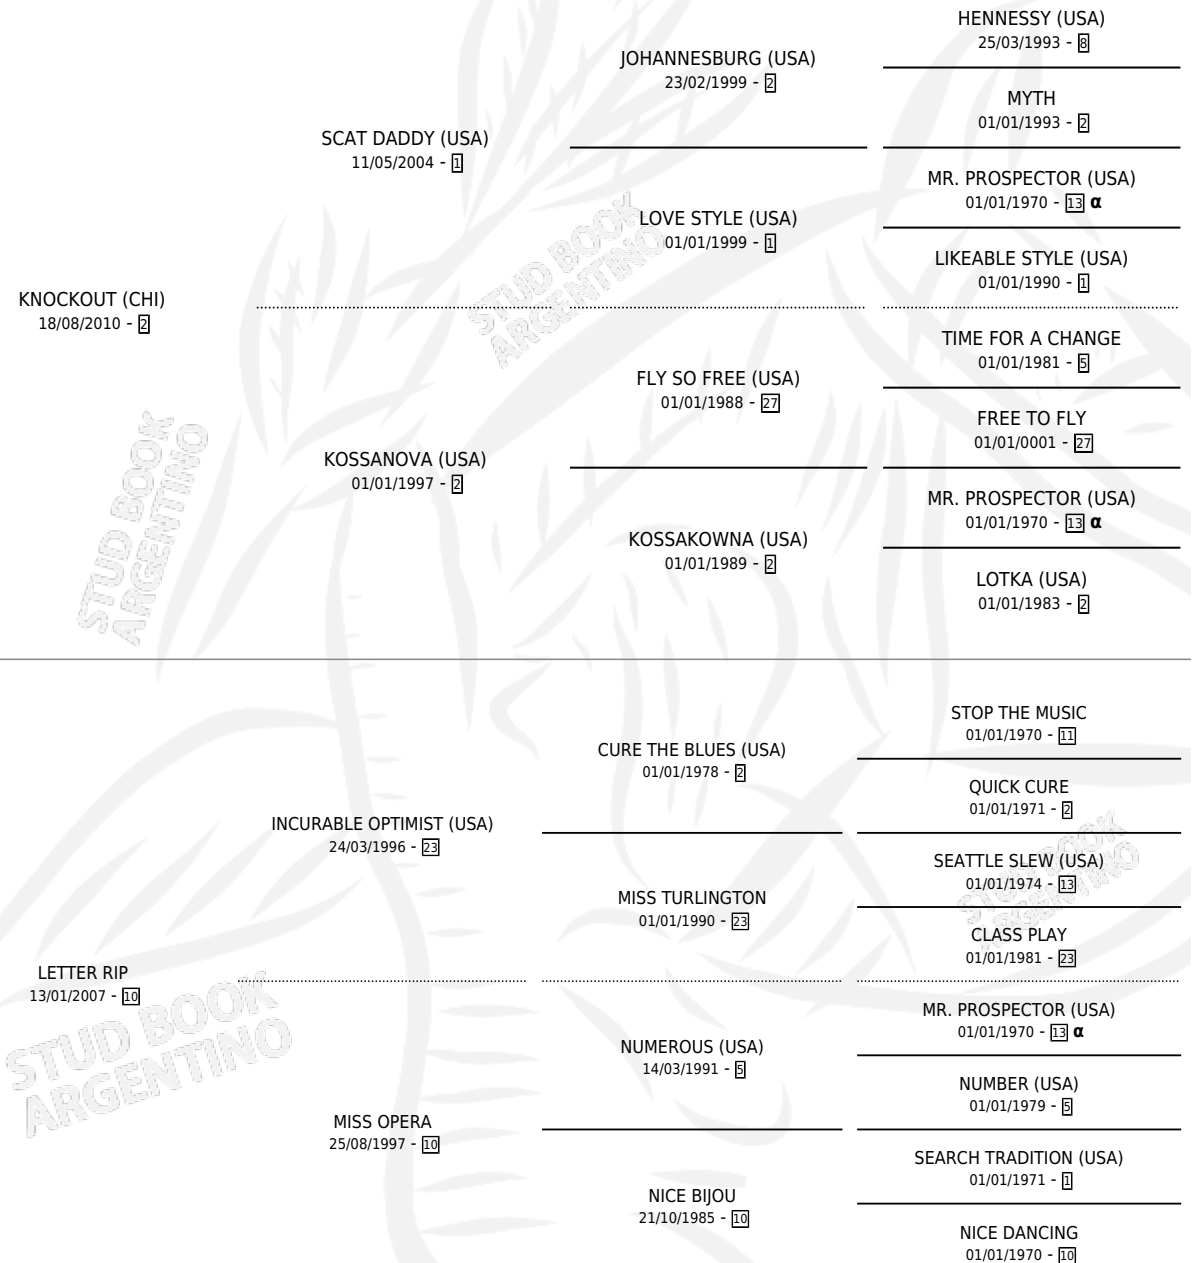

KING'S CODE

por **KNOCKOUT (CHI)** y **LETTER RIP** por **INCURABLE OPTIMIST (USA)**

Argentina · Macho · Zaino · SP · 24/10/2017
Familia 10 · Volumen 43

ESTADO

TIPIFICACIÓN SANGUÍNEA	X
TIPIFICACIÓN POR ADN	X
PASAPORTE	X
IDENTIFICACIÓN POR MICROCHIP	X
REPRODUCTOR	X

Lugar de nacimiento: San Blas
Criador: Genes Carlos Alberto

PEDIGREE

INBREEDING : **α**

KING'S CODE

Datos oficiales del Stud Book Argentino

Documento generado el 31/10/2024

studbook.org.ar