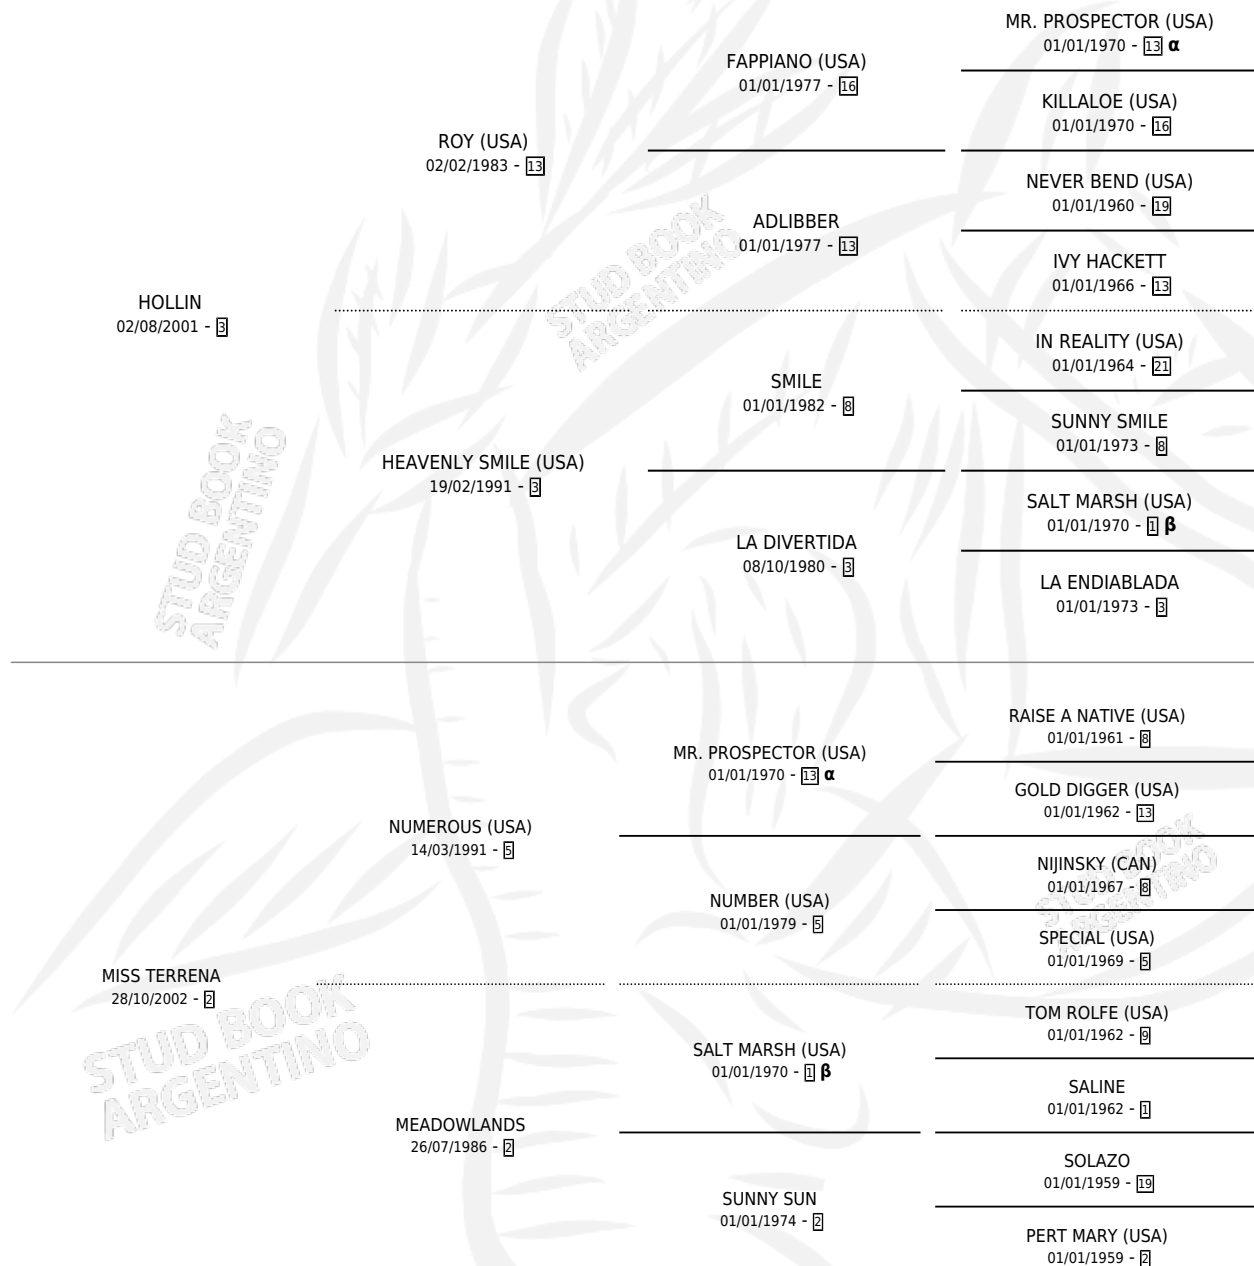

TERRUÑO LLIN

por HOLLIN y MISS TERRENA por NUMEROUS (USA)

Argentina · Macho · Zaino Colorado · SP · 30/10/2017
Familia 2-f · Volumen 43

ESTADO

TIPIFICACIÓN SANGUÍNEA	X
TIPIFICACIÓN POR ADN	✓
PASAPORTE	✓
IDENTIFICACIÓN POR MICROCHIP	✓
REPRODUCTOR	X

Lugar de nacimiento: David

Criador: David Horacio Luis

PEDIGREE

INBREEDING : α, β

TERRUÑO LLIN

Datos oficiales del Stud Book Argentino

Documento generado el 05/05/2026

studbook.org.ar