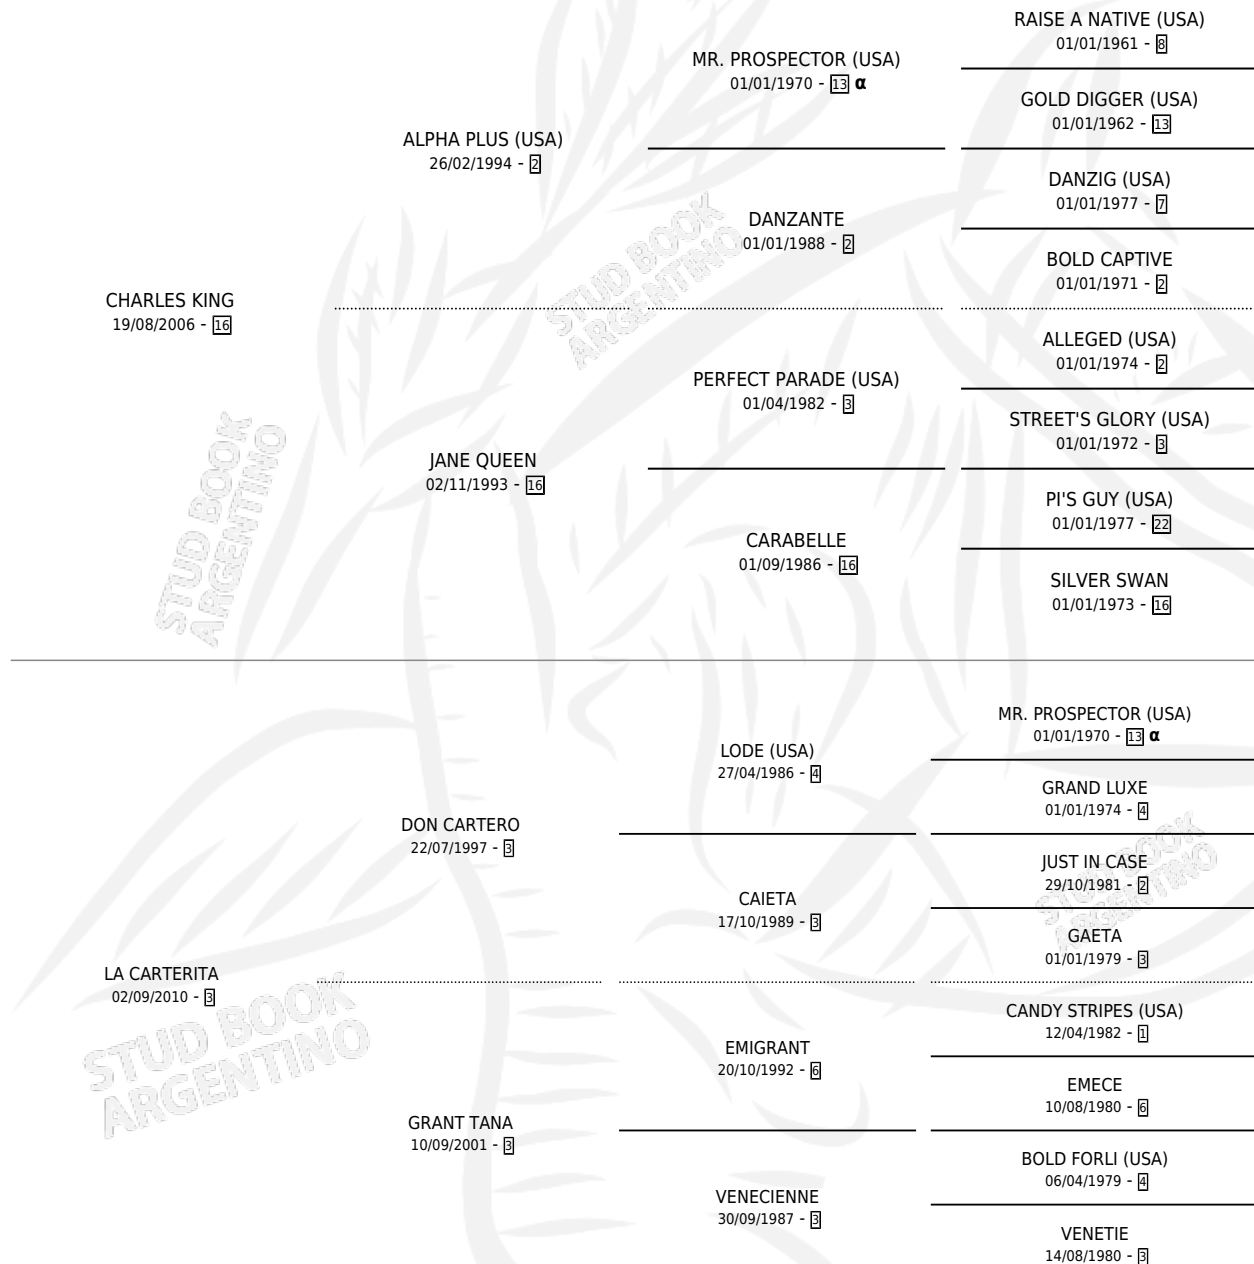

EL GRAN PLEBEYO

por CHARLES KING y LA CARTERITA por DON CARTERO

Argentina · Macho · Zaino · SP · 13/11/2017
Familia 3-b · Volumen 43

ESTADO

TIPIFICACIÓN SANGUÍNEA	X
TIPIFICACIÓN POR ADN	✓
PASAPORTE	✓
IDENTIFICACIÓN POR MICROCHIP	✓
REPRODUCTOR	X

Lugar de nacimiento: La Pateada
Criador: Ghullermini Abundio

PEDIGREE

INBREEDING : α

CAMPAÑA

Solo carreras oficiales de Argentina

POR EDAD

EDAD	CC	1°	2°	3°	4°	5°	NP	CLC	CLG	CLCG1	CLGG1	IMPORTE	GANANCIA / CC
4 AÑOS	1	0	0	0	0	0	1	0	0	0	0	\$0	\$0
TOTALES	1	0	0	0	0	0	1	0	0	0	0	\$0	\$0
%		0.0%	0.0%	0.0%	0.0%	0.0%	100%	0.0%	0.0%	0.0%	0.0%		