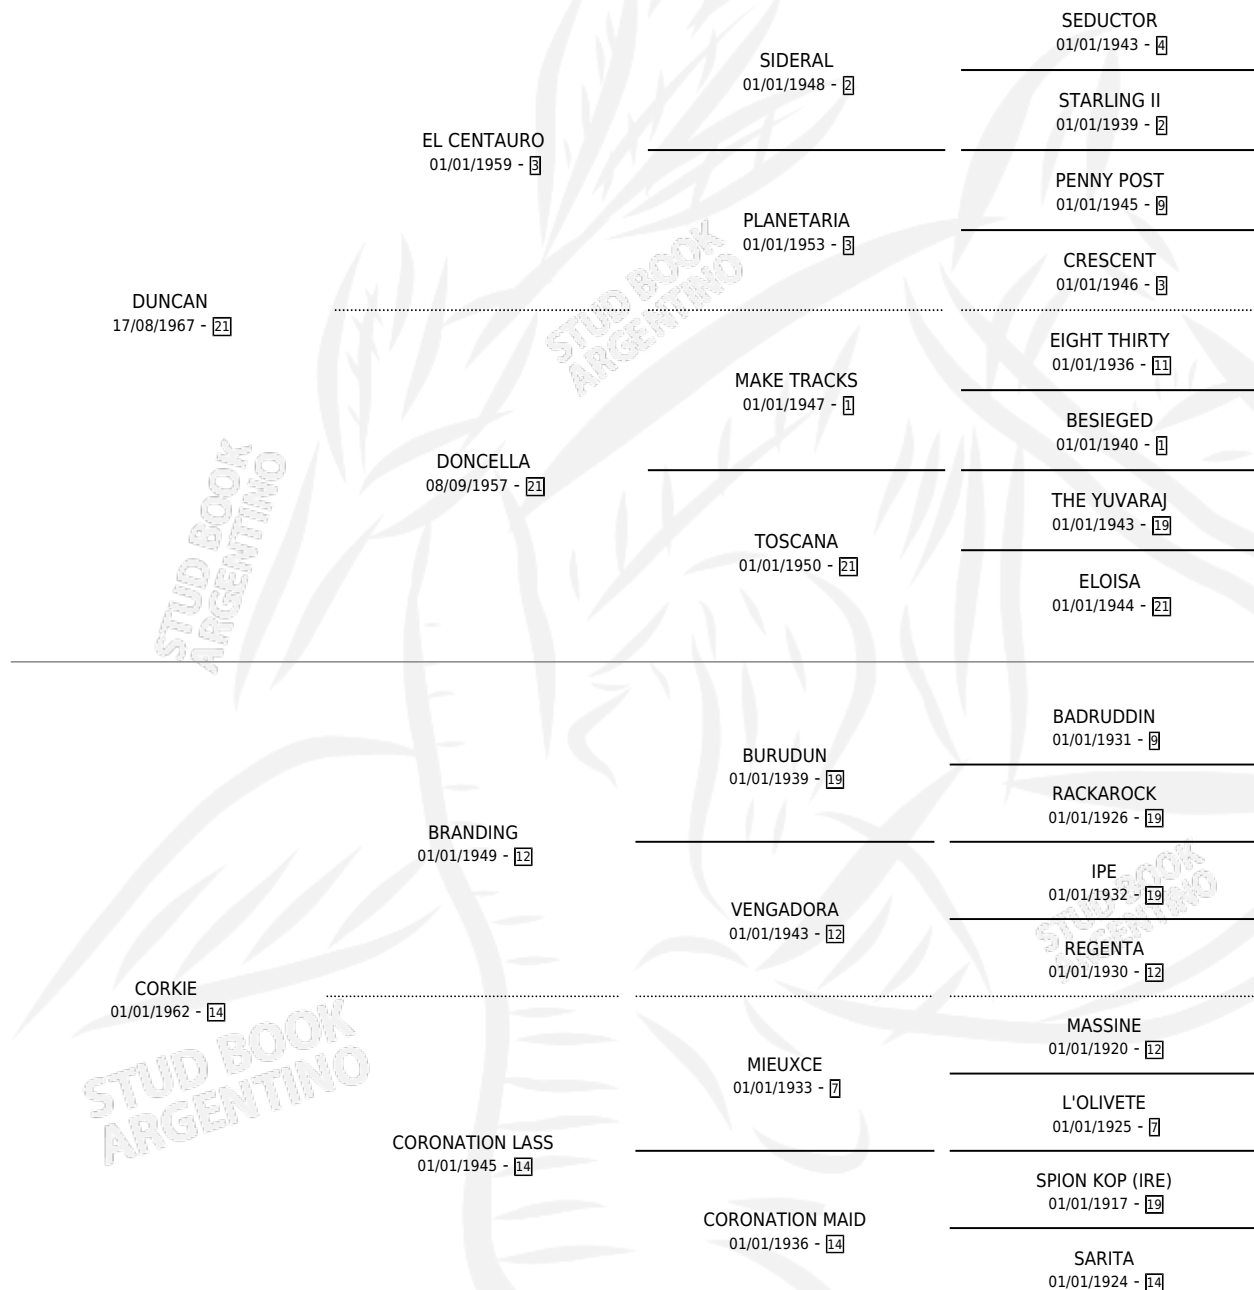

GEORGETTE

por **DUNCAN** y **CORKIE** por **BRANDING**

Argentina · Hembra · Zaino · SP · 01/01/1977
Familia 14-c · Volumen 29

ESTADO

TIPIFICACIÓN SANGUÍNEA	✓
TIPIFICACIÓN POR ADN	X
PASAPORTE	X
IDENTIFICACIÓN POR MICROCHIP	X
REPRODUCTOR	✓

Lugar de nacimiento: Campo particular

Criador: Sin dato

~

HIJOS

	MACHOS	HEMBRAS
5 NACIERON	3	2
4 CORRIERON	3	1
4 GANARON	3	1
0 GANADORES CL	0 GANADORES GR	0 GANADORES G1

PEDIGREE

CAMPAÑA

Solo carreras oficiales de Argentina