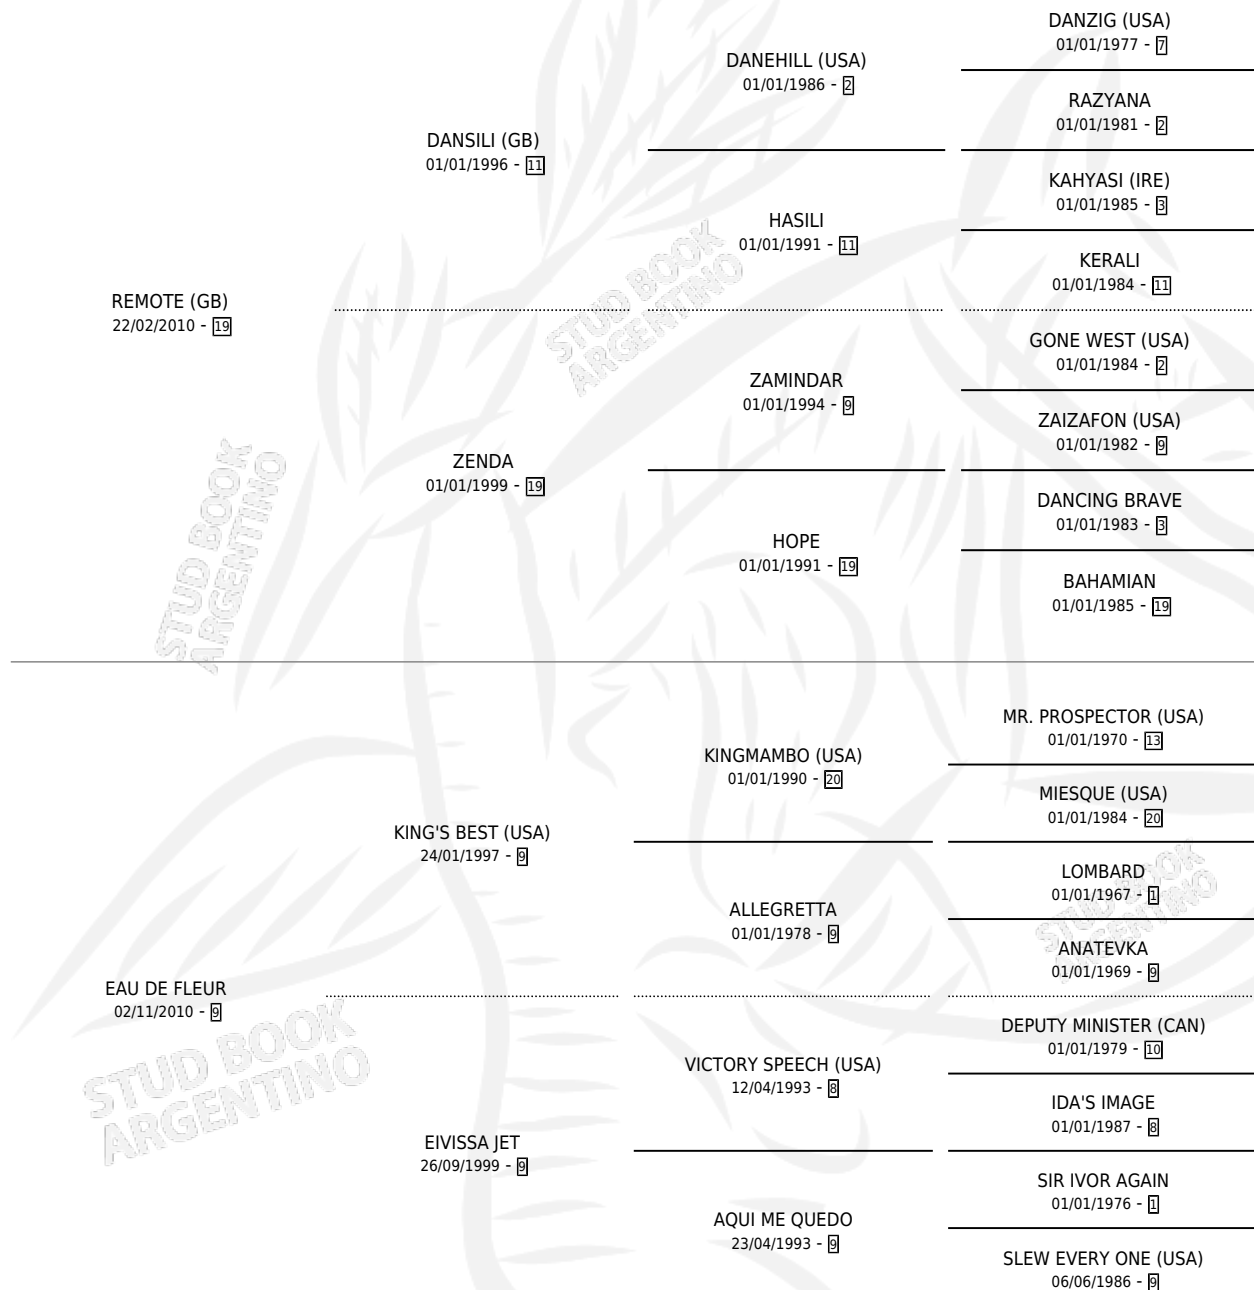

EAU MAGIQUE

por REMOTE (GB) y EAU DE FLEUR por KING'S BEST (USA)

Argentina · Hembra · Zaino · SP · 08/11/2017
Familia 9-f · Volumen 43

ESTADO

TIPIFICACIÓN SANGUÍNEA	X
TIPIFICACIÓN POR ADN	✓
PASAPORTE	✓
IDENTIFICACIÓN POR MICROCHIP	✓
REPRODUCTOR	✓

Lugar de nacimiento: El Arroyo
Criador: Vacacion

PEDIGREE

S

mientos 0 / Efectividad 0.00%

PADRILLO	PRODUCTO	CRIADOR	1ER SERVICIO	ÚLTIMO SERVICIO
POTRO ROMANO	∅		12/11/2023	19/11/2023

EAU MAGIQUE

Datos oficiales del Stud Book Argentino