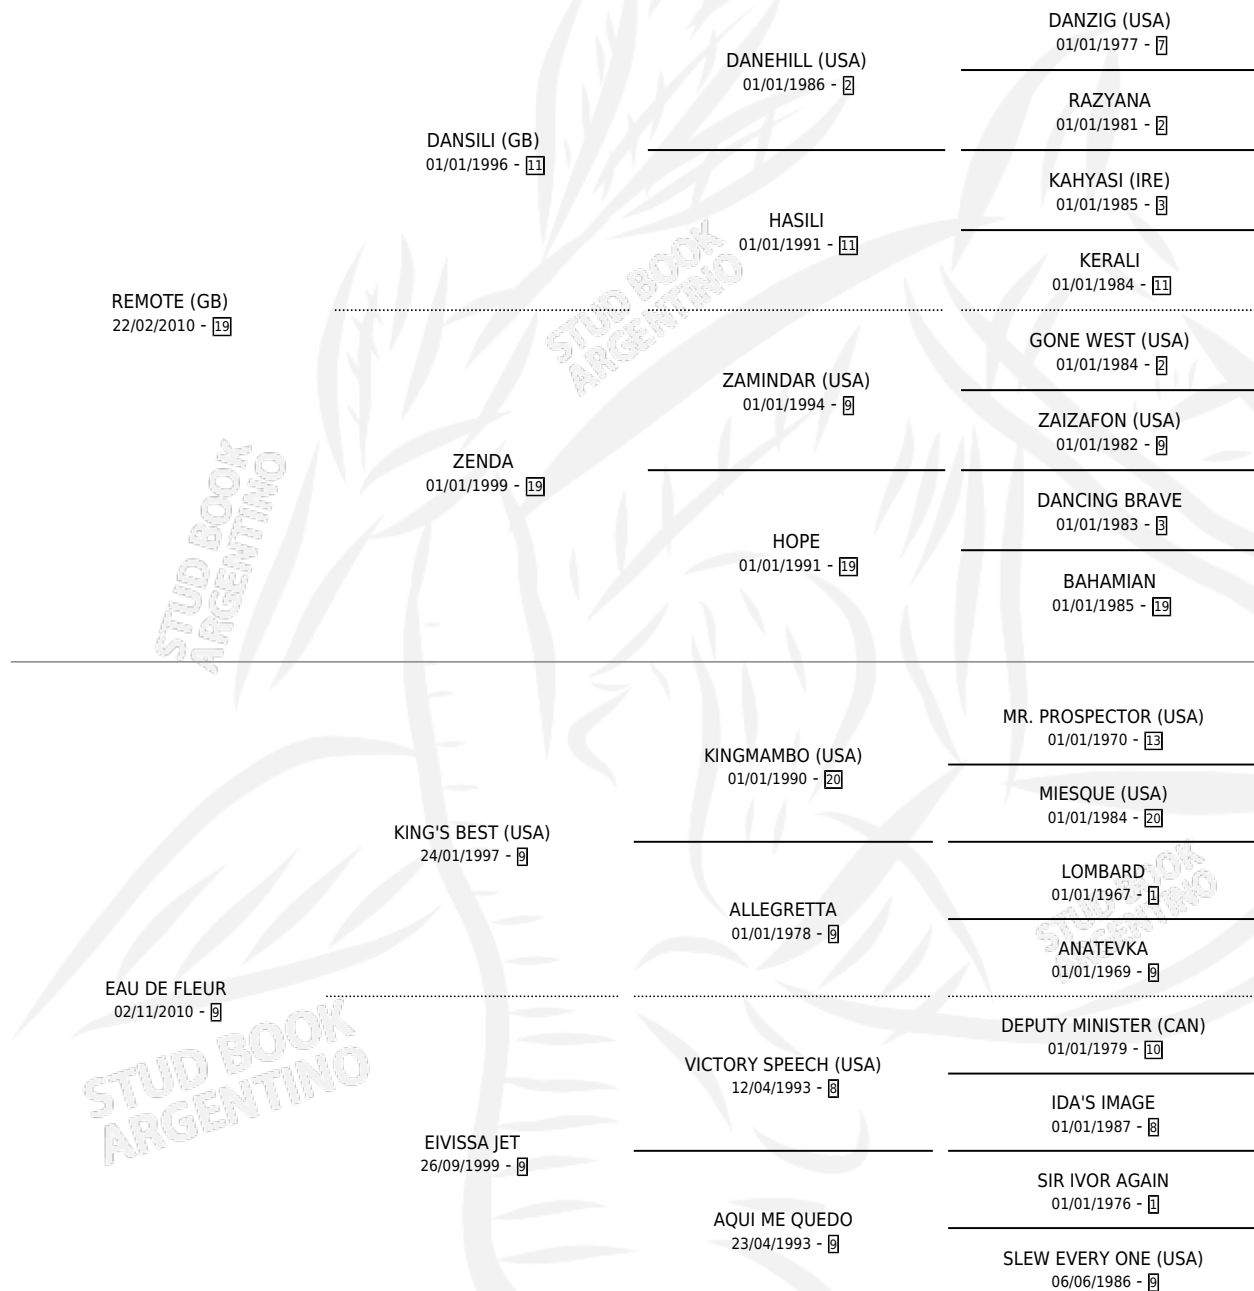

EAU MAGIQUE

por **REMOTE (GB)** y **EAU DE FLEUR** por **KING'S BEST (USA)**

Argentina · Hembra · Zaino · SP · 08/11/2017
Familia 9-f · Volumen 43

ESTADO

TIPIFICACIÓN SANGUÍNEA	X
TIPIFICACIÓN POR ADN	✓
PASAPORTE	✓
IDENTIFICACIÓN POR MICROCHIP	✓
REPRODUCTOR	✓

Lugar de nacimiento: El Arroyo
Criador: Vacacion

PEDIGREE

S

mientos 0 / Efectividad 0.00%

PADRILLO

PRODUCTO

CRIADOR

1ER SERVICIO

ÚLTIMO SERVICIO

POTRO ROMANO

∅

12/11/2023

19/11/2023

EAU MAGIQUE

Datos oficiales del Stud Book Argentino

Documento generado el 10/06/2026