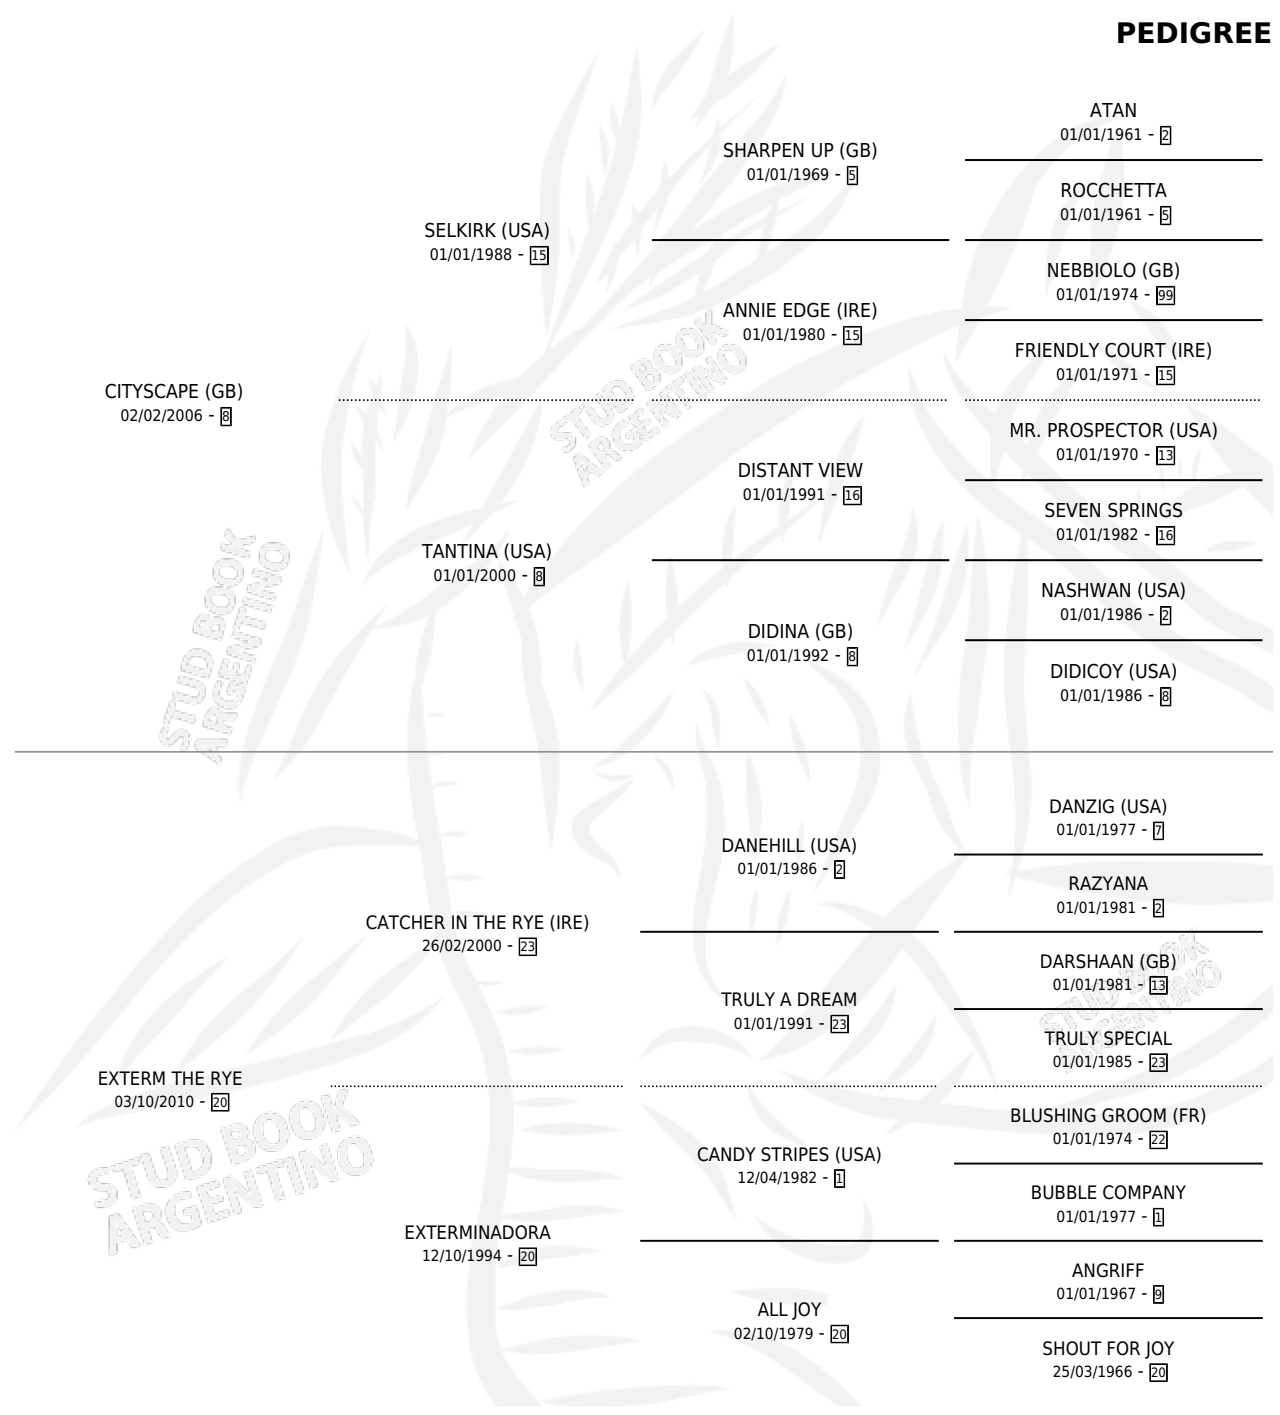

BIG SCAPE

por CITYSCAPE (GB) y EXTERM THE RYE por CATCHER IN THE RYE (IRE)

Argentina · Macho · Zaino · SP · 04/11/2017
Familia 20 · Volumen 43

ESTADO

TIPIFICACIÓN SANGUÍNEA	X
TIPIFICACIÓN POR ADN	✓
PASAPORTE	✓
IDENTIFICACIÓN POR MICROCHIP	✓
REPRODUCTOR	X

Lugar de nacimiento: Duky
Criador: Duky

PEDIGREE