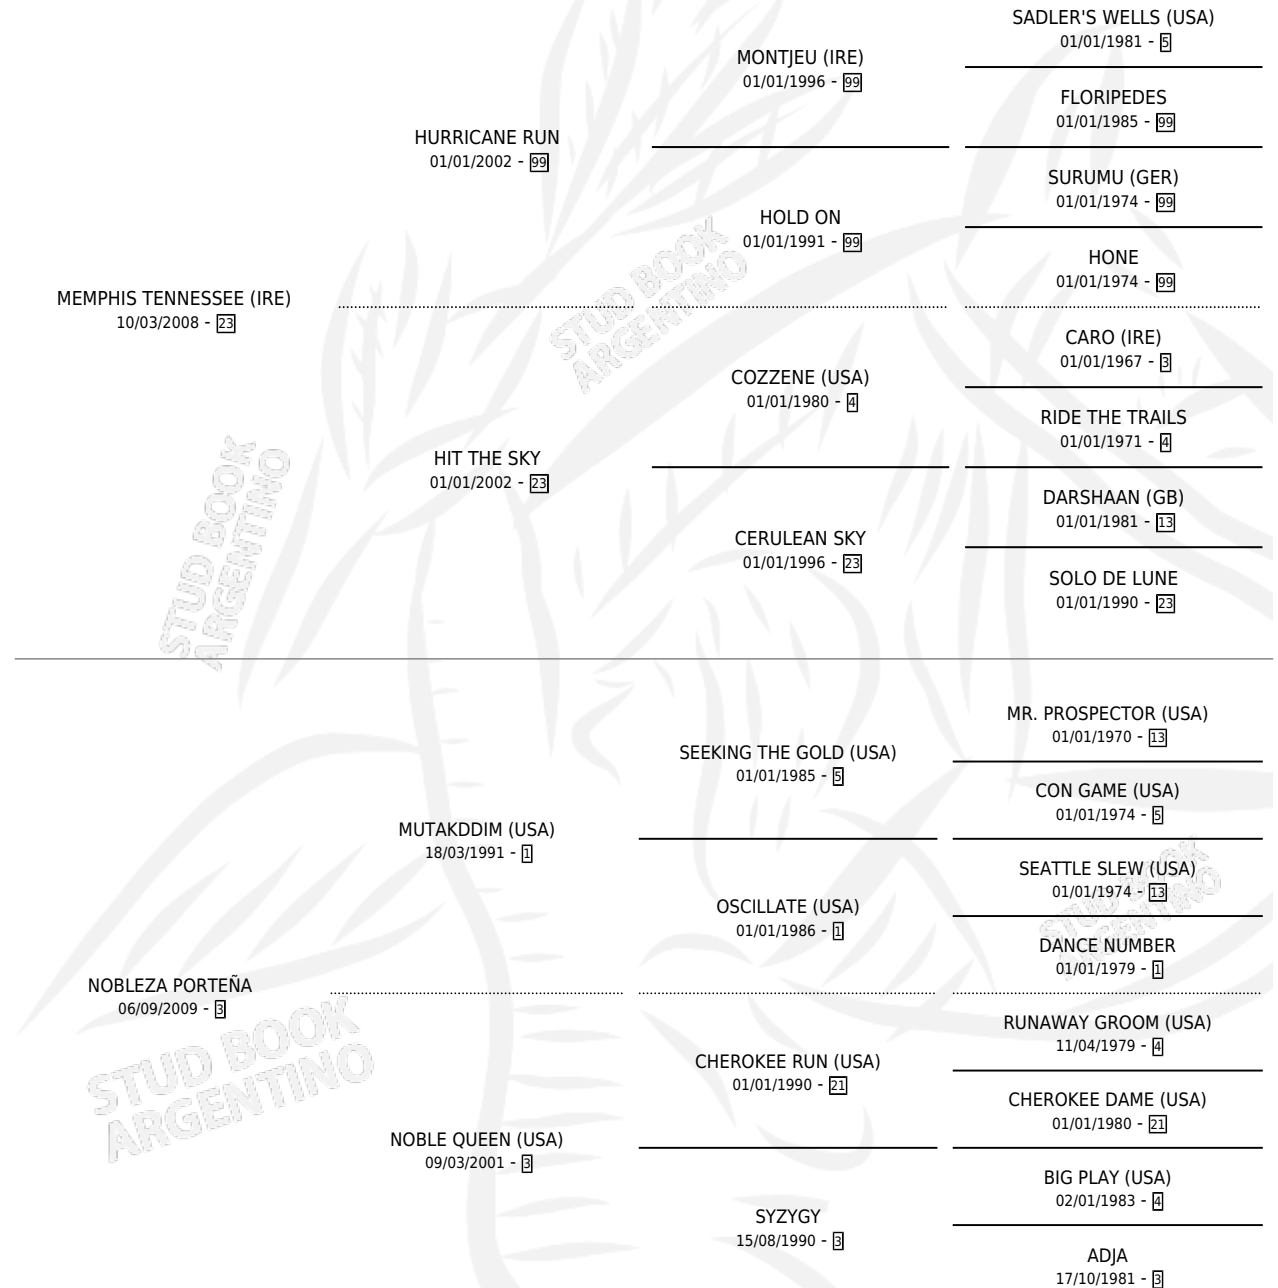

NOBLE MATUTE

por **MEMPHIS TENNESSEE (IRE)** y **NOBLEZA PORTEÑA**
por **MUTAKDDIM (USA)**

Argentina · Macho · Zaino · SP · 09/11/2017
Familia 3-o · Volumen 43

ESTADO

TIPIFICACIÓN SANGUÍNEA	X
TIPIFICACIÓN POR ADN	✓
PASAPORTE	X
IDENTIFICACIÓN POR MICROCHIP	✓
REPRODUCTOR	X

Lugar de nacimiento: M & M

Criador: Napolitani Ricardo Alberto

PEDIGREE

NOBLE MATUTE

Datos oficiales del Stud Book Argentino

Documento generado el 11/06/2026

studbook.org.ar