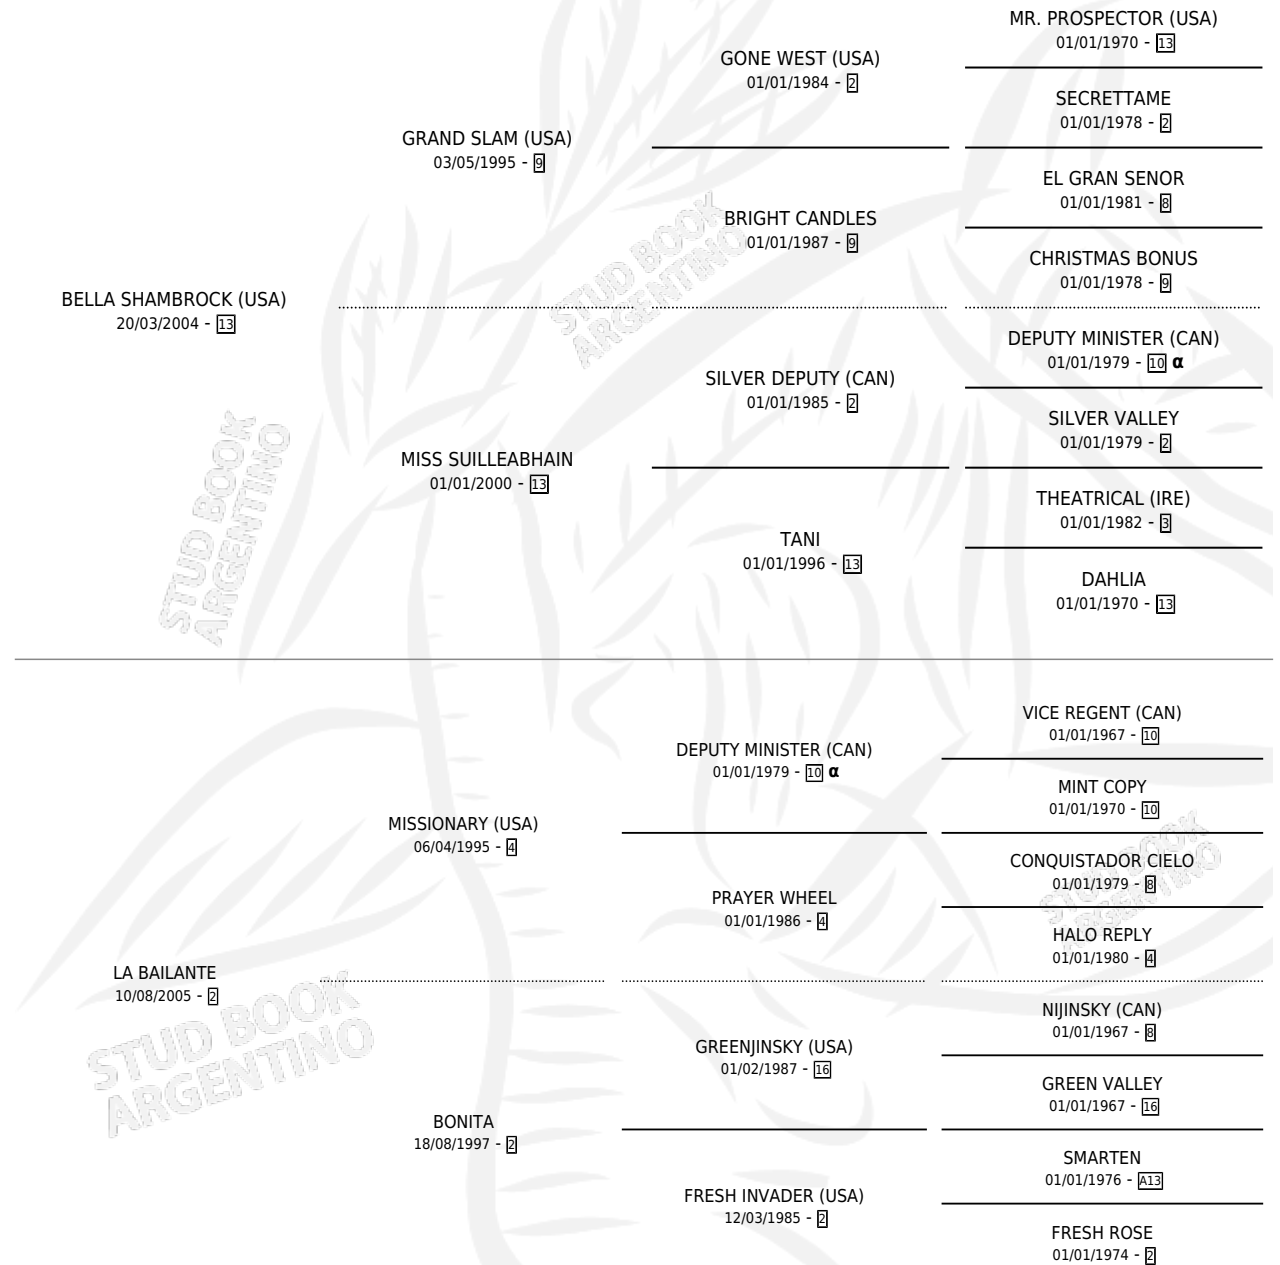

BELLA SUSANA

por BELLA SHAMBROCK (USA) y LA BAILANTE por MISSIONARY (USA)

Argentina · Hembra · Alazan · SP · 18/10/2017
Familia 2 · Volumen 43

ESTADO

TIPIFICACIÓN SANGUÍNEA	X
TIPIFICACIÓN POR ADN	✓
PASAPORTE	✓
IDENTIFICACIÓN POR MICROCHIP	✓
REPRODUCTOR	X

Lugar de nacimiento: La Virginia
Criador: Las Camelias

PEDIGREE

INBREEDING : α

CAMPAÑA

Solo carreras oficiales de Argentina

POR EDAD

EDAD	CC	1°	2°	3°	4°	5°	NP	CLC	CLG	CLCG1	CLGG1	IMPORTE	GANANCIA / CC
3 AÑOS	1	0	0	0	0	0	1	0	0	0	0	\$0	\$0
TOTALES	1	0	0	0	0	0	1	0	0	0	0	\$0	\$0
%		0.0%	0.0%	0.0%	0.0%	0.0%	100%	0.0%	0.0%	0.0%	0.0%		