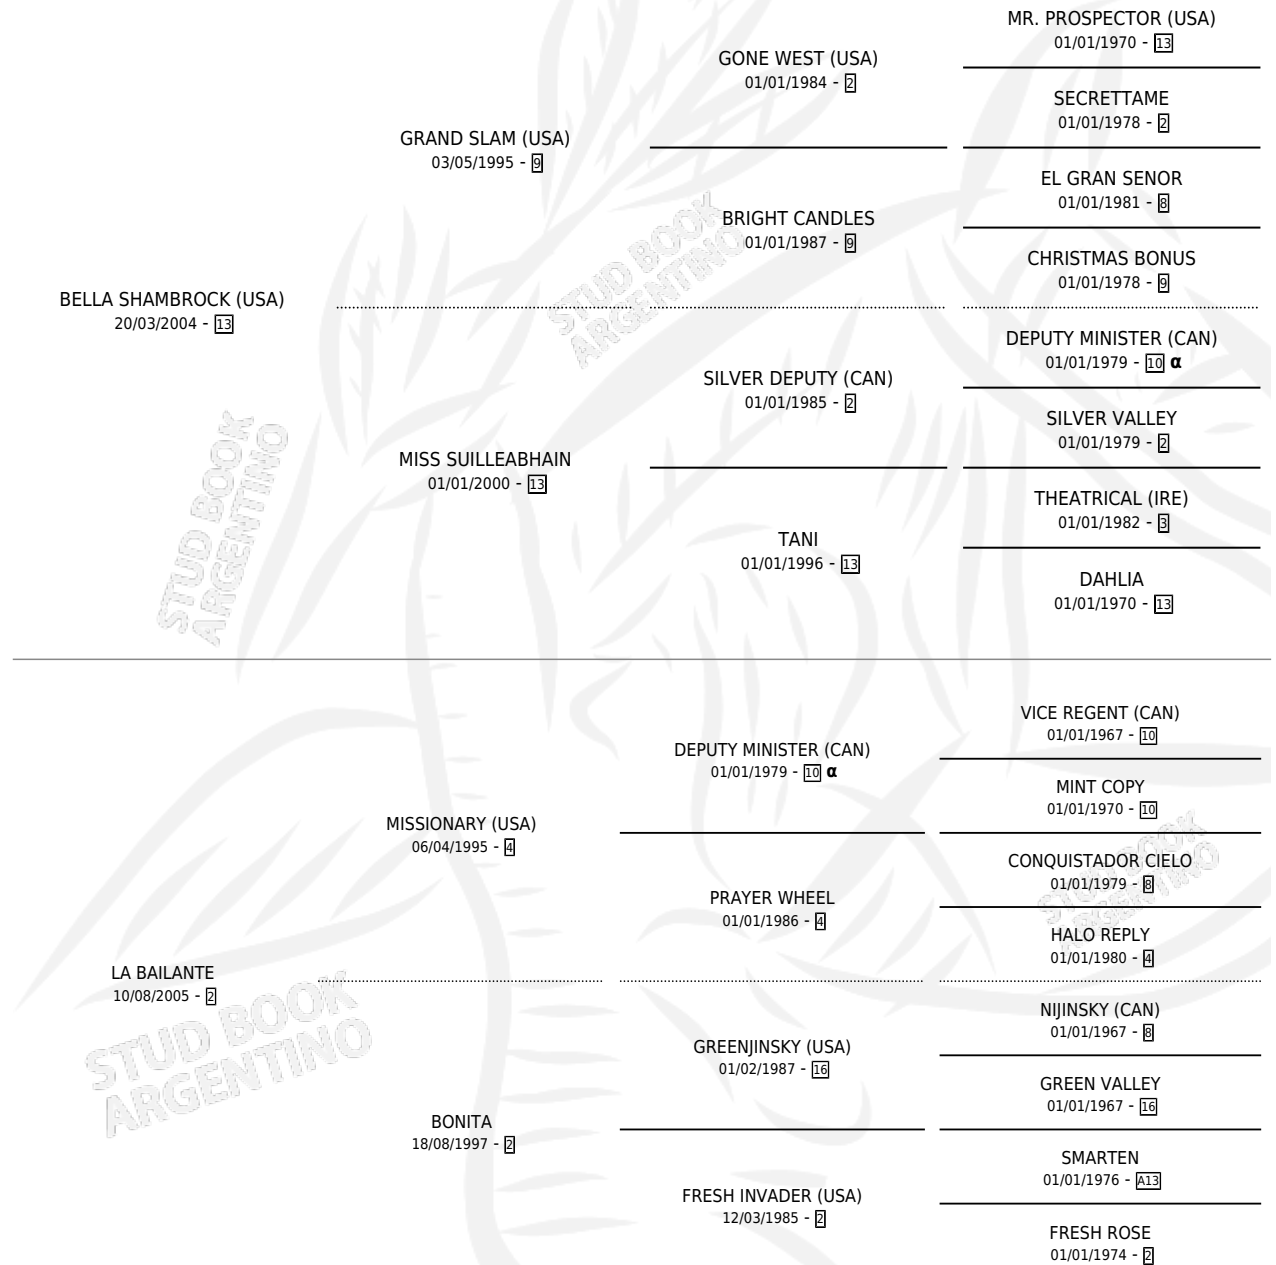

BELLA SUSANA

por BELLA SHAMBROCK (USA) y LA BAILANTE por MISSIONARY (USA)

Argentina · Hembra · Alazan · SP · 18/10/2017
Familia 2 · Volumen 43

ESTADO

TIPIFICACIÓN SANGUÍNEA	X
TIPIFICACIÓN POR ADN	✓
PASAPORTE	✓
IDENTIFICACIÓN POR MICROCHIP	✓
REPRODUCTOR	X

Lugar de nacimiento: La Virginia
Criador: Las Camelias

PEDIGREE

INBREEDING : α

CAMPAÑA

Solo carreras oficiales de Argentina

POR EDAD

EDAD	CC	1°	2°	3°	4°	5°	NP	CLC	CLG	CLCG1	CLGG1	IMPORTE	GANANCIA / CC
3 AÑOS	1	0	0	0	0	0	1	0	0	0	0	\$0	\$0
TOTALES	1	0	0	0	0	0	1	0	0	0	0	\$0	\$0
%		0.0%	0.0%	0.0%	0.0%	0.0%	100%	0.0%	0.0%	0.0%	0.0%		