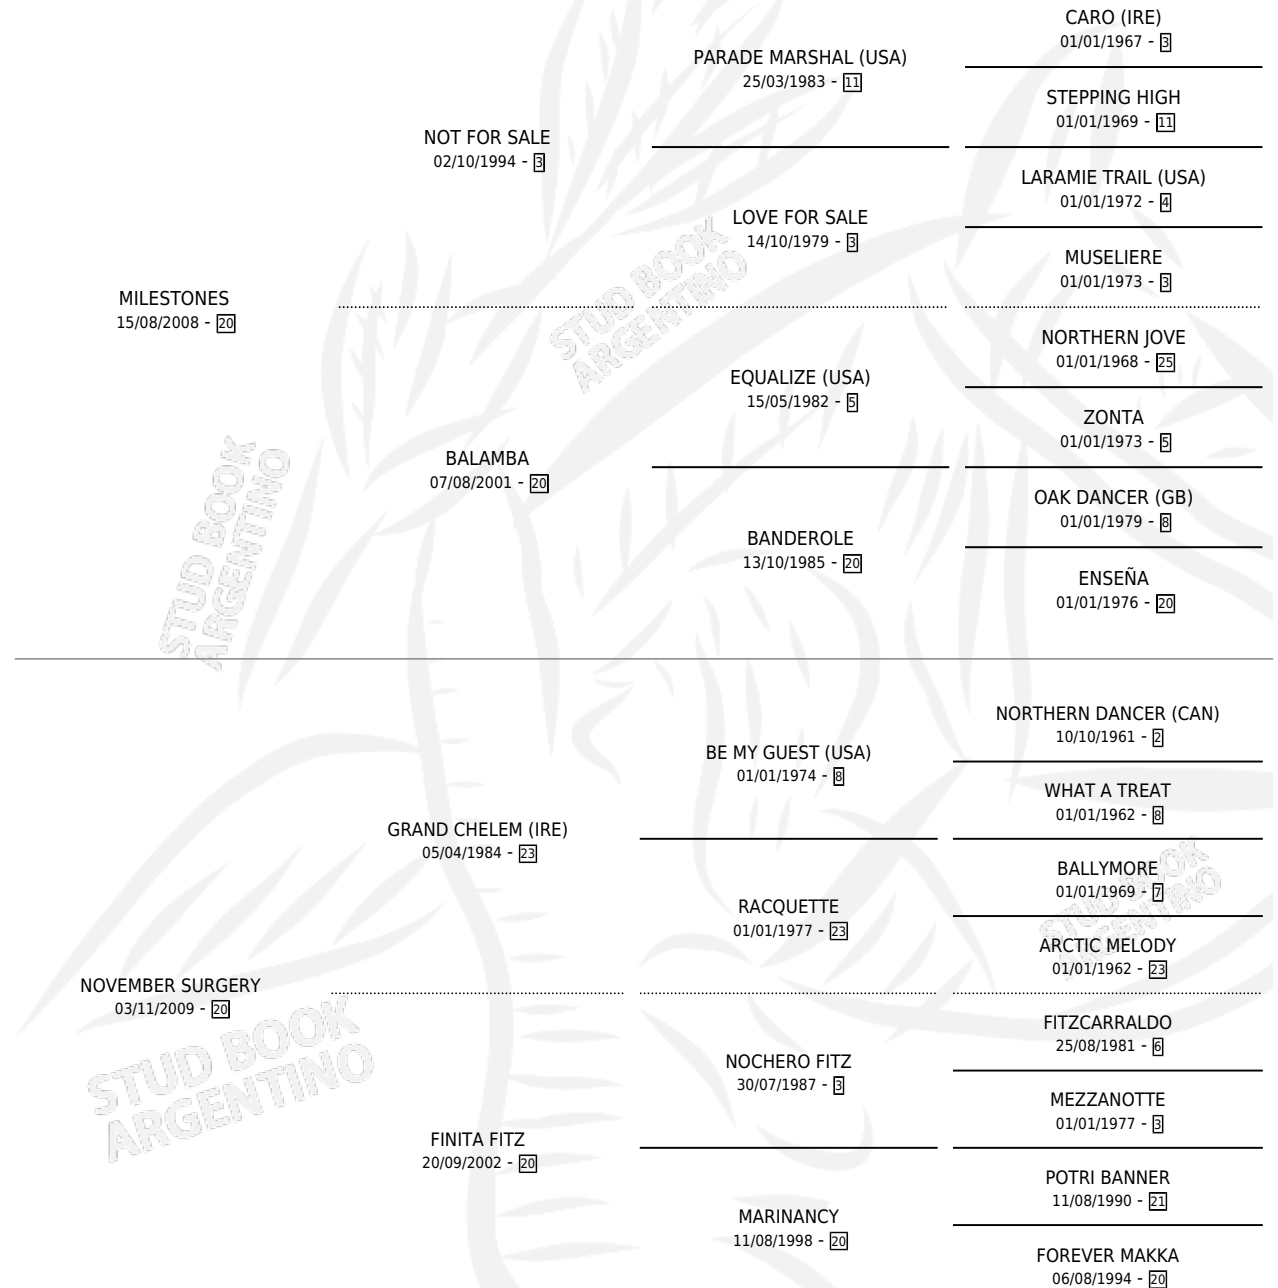

GRAN CHACAL

por MILESTONES y NOVEMBER SURGERY por GRAND CHELEM (IRE)

Argentina · Macho · Zaino · SP · 05/11/2017
Familia 20 · Volumen 43

ESTADO

TIPIFICACIÓN SANGUÍNEA	X
TIPIFICACIÓN POR ADN	X
PASAPORTE	X
IDENTIFICACIÓN POR MICROCHIP	X
REPRODUCTOR	X

Lugar de nacimiento: Primavera Chica

Criador: Diaz Eduardo Claudio y Genzone Paulo Daniel

PEDIGREE

GRAN CHACAL

Datos oficiales del Stud Book Argentino

Documento generado el 10/05/2026

studbook.org.ar