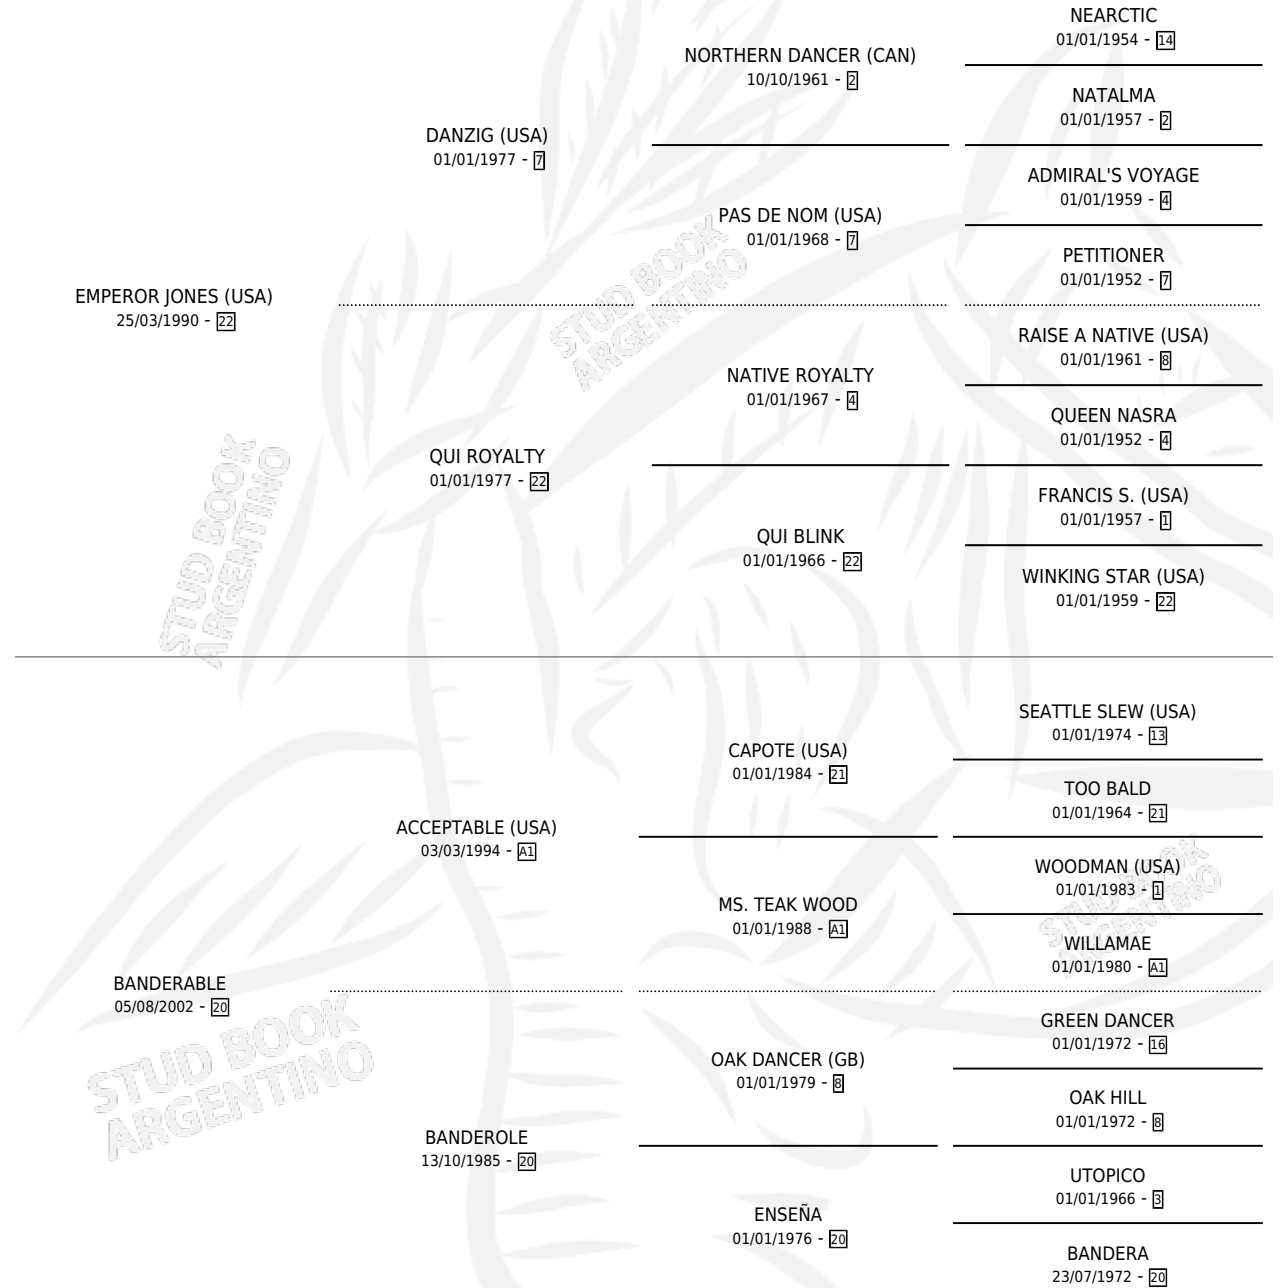

SOY DE TALA

por **EMPEROR JONES (USA)** y **BANDERABLE** por **ACCEPTABLE (USA)**

Argentina · Macho · Zaino · SP · 27/11/2017
Familia 20 · Volumen 43

ESTADO

TIPIFICACIÓN SANGUÍNEA	X
TIPIFICACIÓN POR ADN	✓
PASAPORTE	✓
IDENTIFICACIÓN POR MICROCHIP	✓
REPRODUCTOR	X

Lugar de nacimiento: Ojos Azules
Criador: Cabrera Carlos Alberto

PEDIGREE

CAMPAÑA

Solo carreras oficiales de Argentina

POR EDAD

EDAD	CC	1°	2°	3°	4°	5°	NP	CLC	CLG	CLCG1	CLGG1	IMPORTE	GANANCIA / CC
4 AÑOS	3	0	0	0	0	0	3	0	0	0	0	\$0	\$0
5 AÑOS	1	0	0	0	0	0	1	0	0	0	0	\$0	\$0
TOTALES	4	0	0	0	0	0	4	0	0	0	0	\$0	\$0
%		0.0%	0.0%	0.0%	0.0%	0.0%	100%	0.0%	0.0%	0.0%	0.0%		