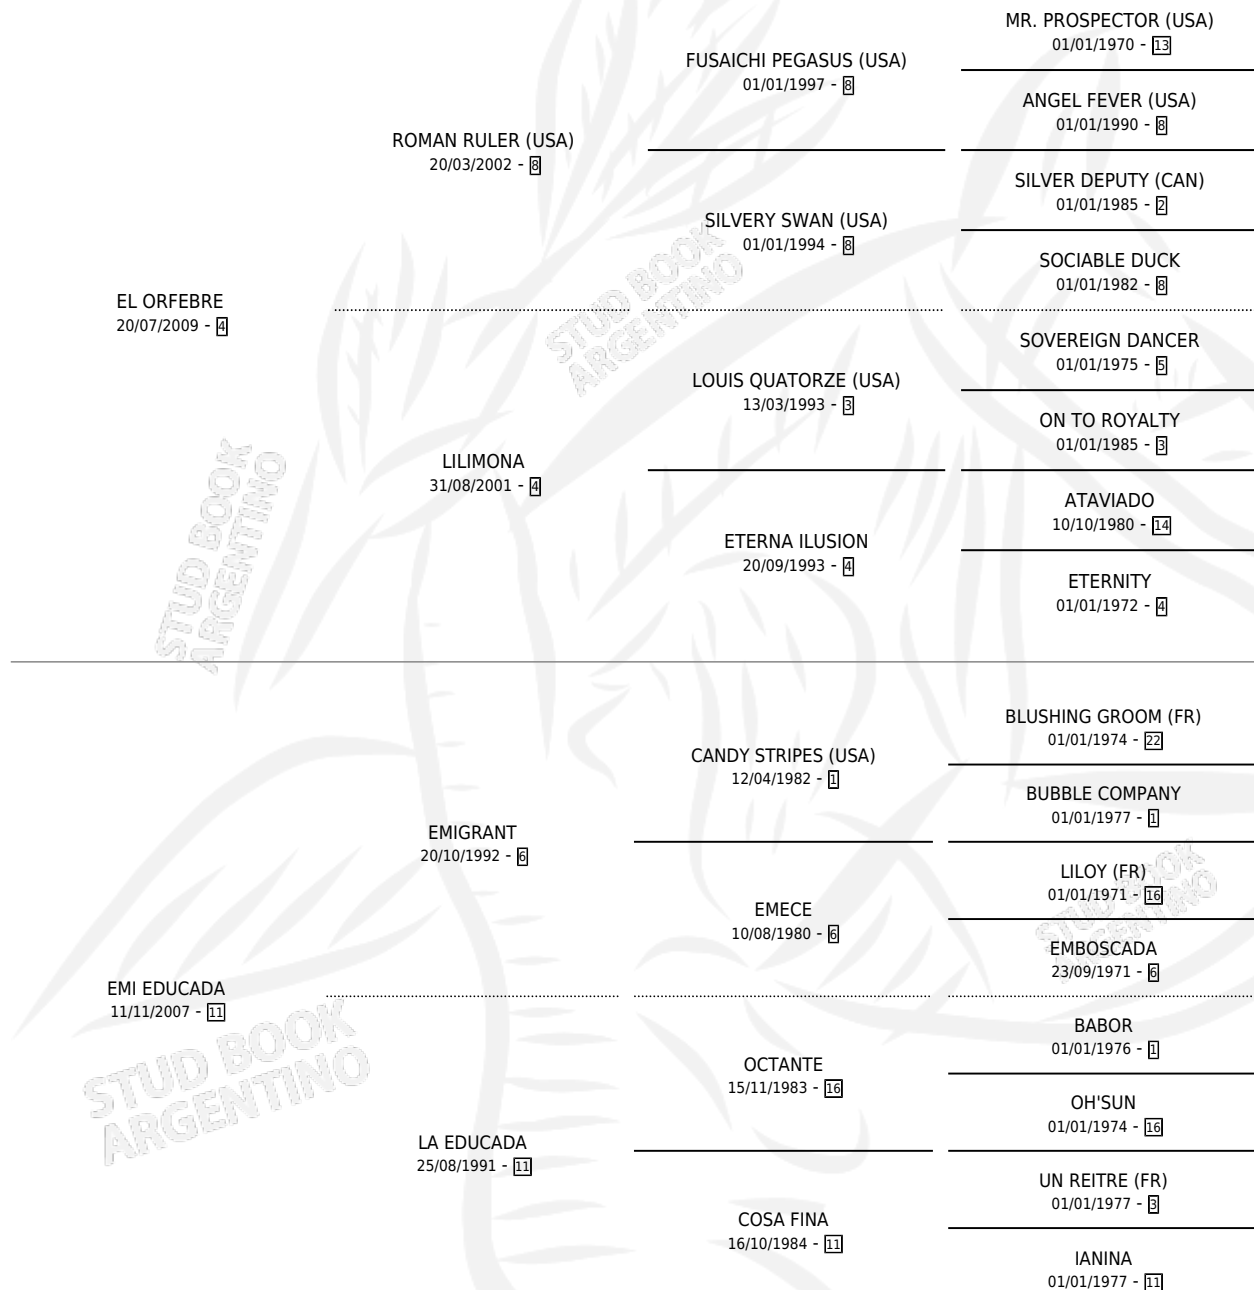

EMI RULER

por EL ORFEBRE y EMI EDUCADA por EMIGRANT

Argentina · Hembra · Zaino Colorado · SP · 20/11/2017
Familia 11-c · Volumen 43

ESTADO

TIPIFICACIÓN SANGUÍNEA	X
TIPIFICACIÓN POR ADN	✓
PASAPORTE	✓
IDENTIFICACIÓN POR MICROCHIP	✓
REPRODUCTOR	✓

Lugar de nacimiento: Varios Cuerpos

Criador: Buffet Alejandra Elizabeth

PEDIGREE

CAMPAÑA

Solo carreras oficiales de Argentina

POR EDAD

EDAD	CC	1°	2°	3°	4°	5°	NP	CLC	CLG	CLCG1	CLGG1	IMPORTE	GANANCIA / CC
3 AÑOS	1	0	0	0	0	0	1	0	0	0	0	\$0	\$0
4 AÑOS	7	1	1	1	1	0	3	0	0	0	0	\$416,400	\$59,486
5 AÑOS	5	1	0	2	0	0	2	0	0	0	0	\$380,000	\$76,000
TOTALES	13	2	1	3	1	0	6	0	0	0	0	\$796,400	\$61,262
%		15.4%	7.7%	23.1%	7.7%	0.0%	46.2%	0.0%	0.0%	0.0%	0.0%		