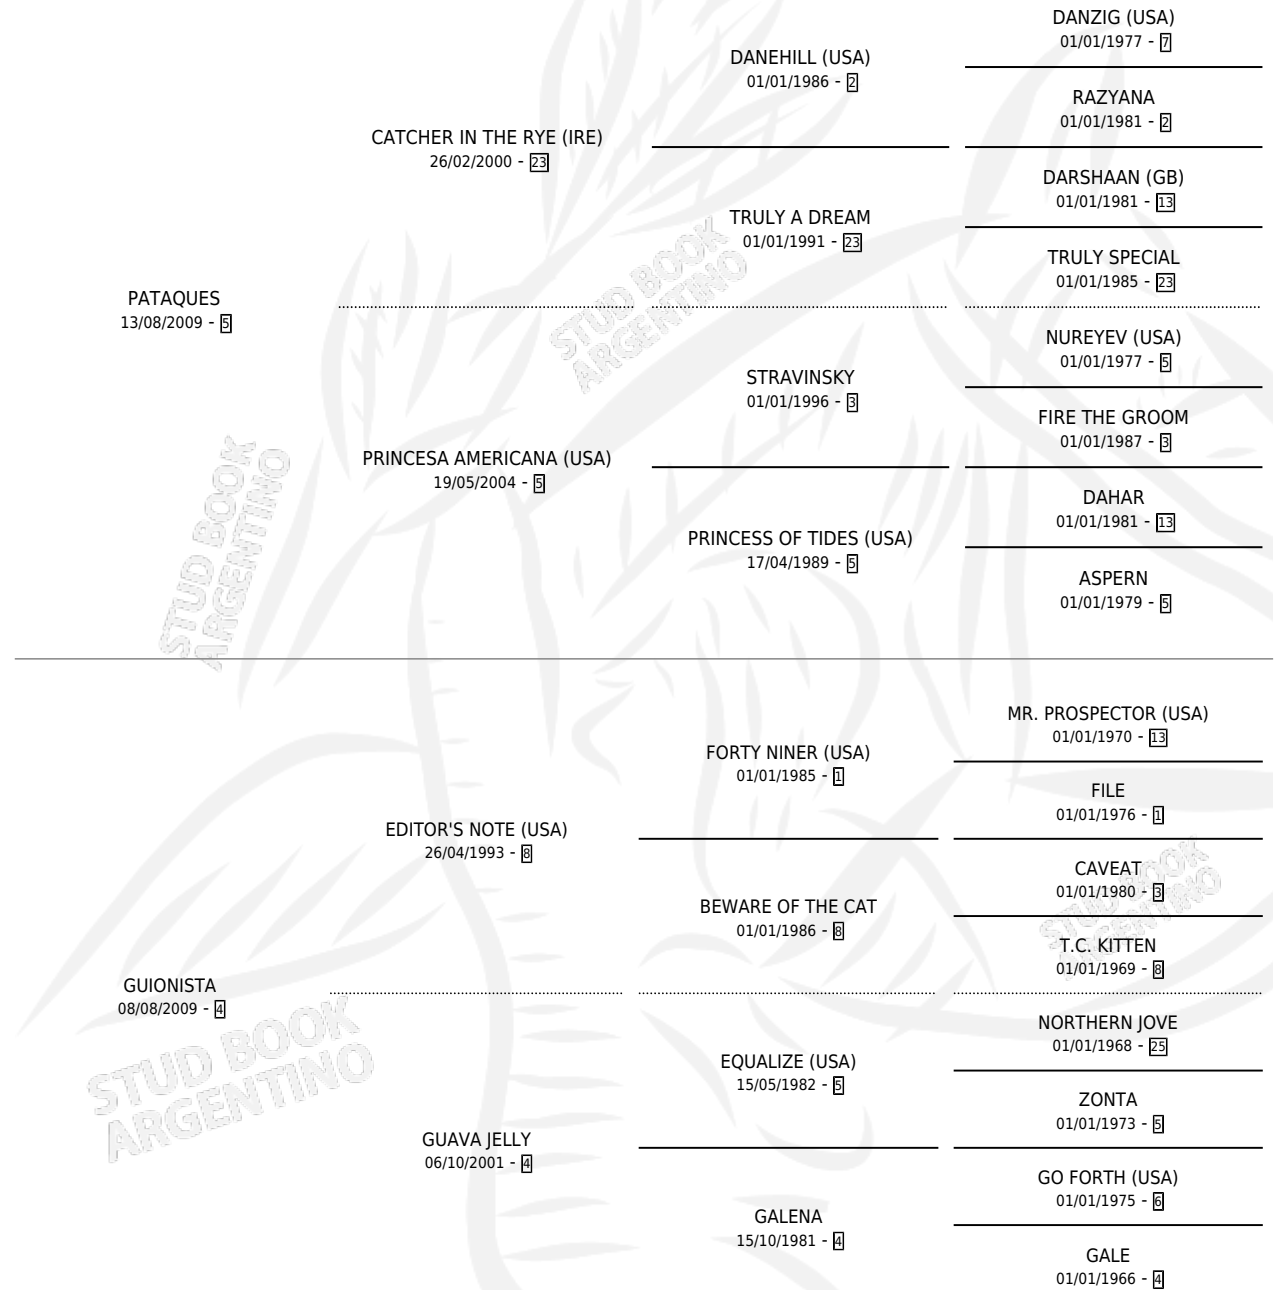

TORDA PAT

por PATAQUES y GUIONISTA por EDITOR'S NOTE (USA)

Argentina · Hembra · Tordillo · SP · 29/08/2017
Familia 4-k · Volumen 43

ESTADO

TIPIFICACIÓN SANGUÍNEA	X
TIPIFICACIÓN POR ADN	✓
PASAPORTE	✓
IDENTIFICACIÓN POR MICROCHIP	✓
REPRODUCTOR	X

Lugar de nacimiento: Reencuentro

Criador: Gomez Sergio Alejandro Sucesion

PEDIGREE

CAMPAÑA

Solo carreras oficiales de Argentina

POR EDAD

EDAD	CC	1°	2°	3°	4°	5°	NP	CLC	CLG	CLCG1	CLGG1	IMPORTE	GANANCIA / CC
3 AÑOS	5	1	0	0	0	0	4	0	0	0	0	\$146,625	\$29,325
4 AÑOS	12	1	0	1	1	1	8	0	0	0	0	\$511,460	\$42,622
5 AÑOS	5	0	0	1	2	1	1	0	0	0	0	\$234,274	\$46,855
6 AÑOS	5	0	0	1	1	0	3	0	0	0	0	\$299,588	\$59,918
TOTALES	27	2	0	3	4	2	16	0	0	0	0	\$1,191,947	\$44,146
%		7.4%	0.0%	11.1%	14.8%	7.4%	59.3%	0.0%	0.0%	0.0%	0.0%		

Ganadora de 2 carreras en San Isidro y Palermo - \$1,191,947, a los 3 y 4 años.

POR DISTANCIA

HIPODROMO	CC	1°	2°	3°	4°	5°	NP	CLC	CLG	CLCG1	CLGG1	IMPORTE
LA PLATA	12	0	0	1	3	2	6	0	0	0	0	\$453,822
1400 MTS	5	0	0	0	1	2	2	0	0	0	0	\$149,700
1600 MTS	1	0	0	0	1	0	0	0	0	0	0	\$88,088
1500 MTS	3	0	0	1	1	0	1	0	0	0	0	\$154,954
1300 MTS	2	0	0	0	0	0	2	0	0	0	0	\$39,240
1200 MTS	1	0	0	0	0	0	1	0	0	0	0	\$21,840
PALERMO	6	1	0	2	1	0	2	0	0	0	0	\$591,500
1400 MTS	4	1	0	0	1	0	2	0	0	0	0	\$334,500
1600 MTS	2	0	0	2	0	0	0	0	0	0	0	\$257,000
SAN ISIDRO	9	1	0	0	0	0	8	0	0	0	0	\$146,625
1400 MTS	6	1	0	0	0	0	5	0	0	0	0	\$146,625
1600 MTS	2	0	0	0	0	0	2	0	0	0	0	\$0
1300 MTS	1	0	0	0	0	0	1	0	0	0	0	\$0