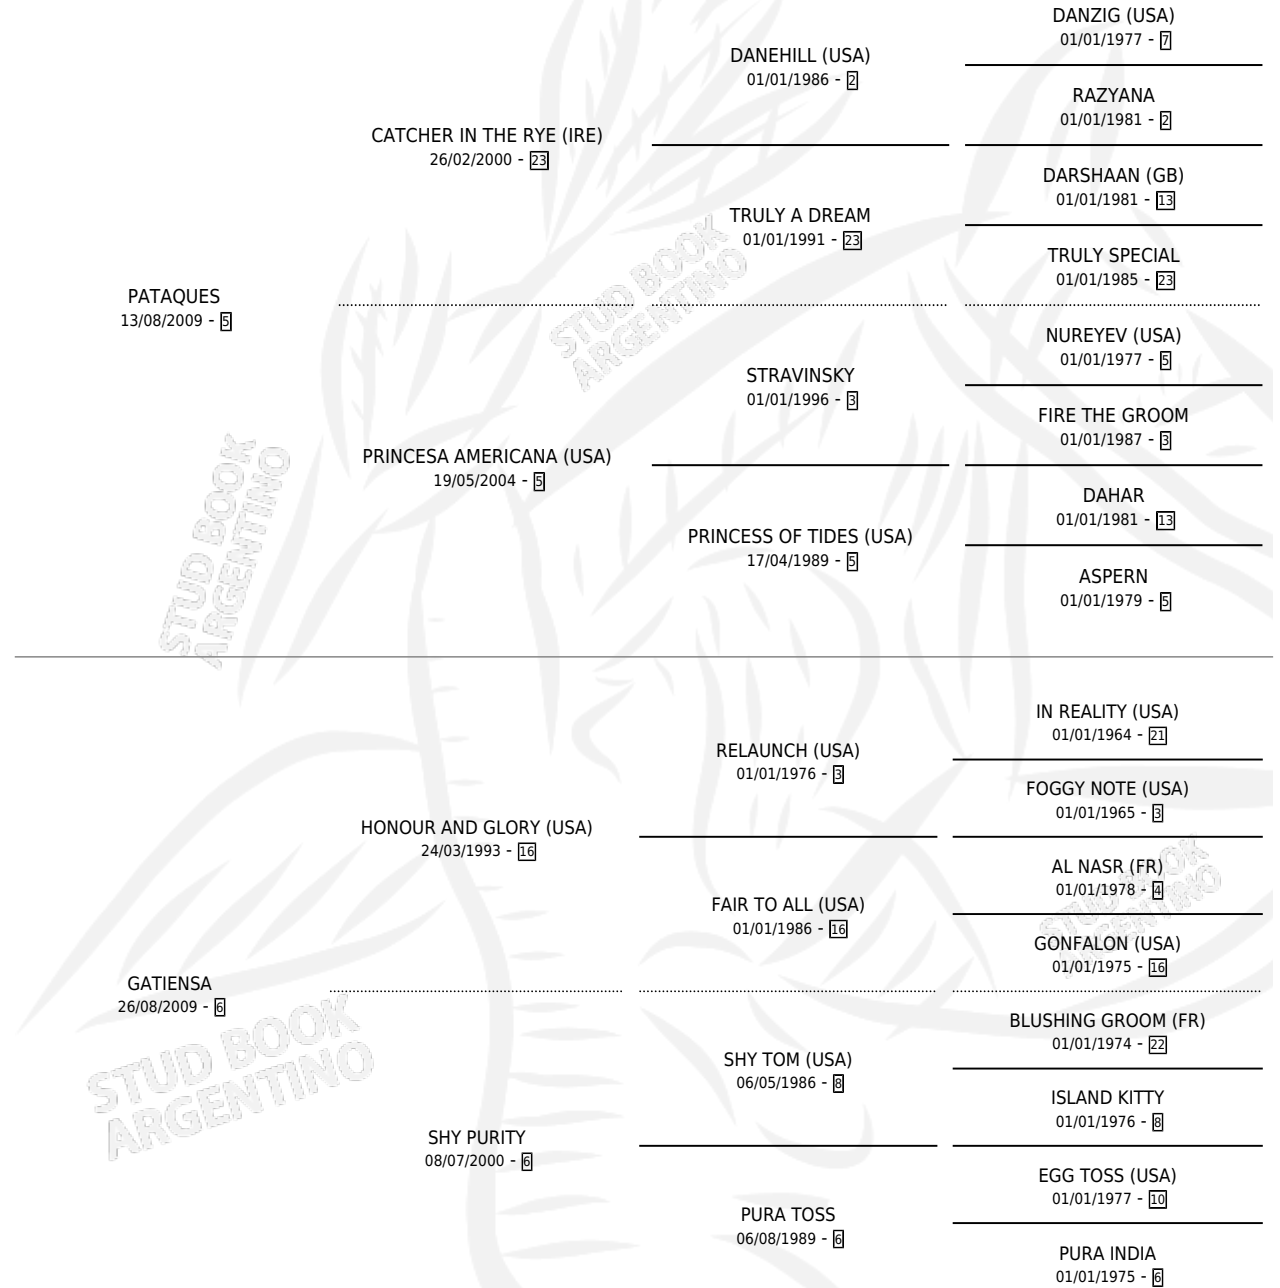

GLORIOSA PAT

por PATAQUES y GATIENSA por HONOUR AND GLORY (USA)

Argentina · Hembra · Zaino · SP · 14/10/2017
Familia 6-f · Volumen 43

ESTADO

TIPIFICACIÓN SANGUÍNEA	X
TIPIFICACIÓN POR ADN	✓
PASAPORTE	✓
IDENTIFICACIÓN POR MICROCHIP	✓
REPRODUCTOR	X

Lugar de nacimiento: Reencuentro

Criador: Gomez Sergio Alejandro Sucesion

PEDIGREE