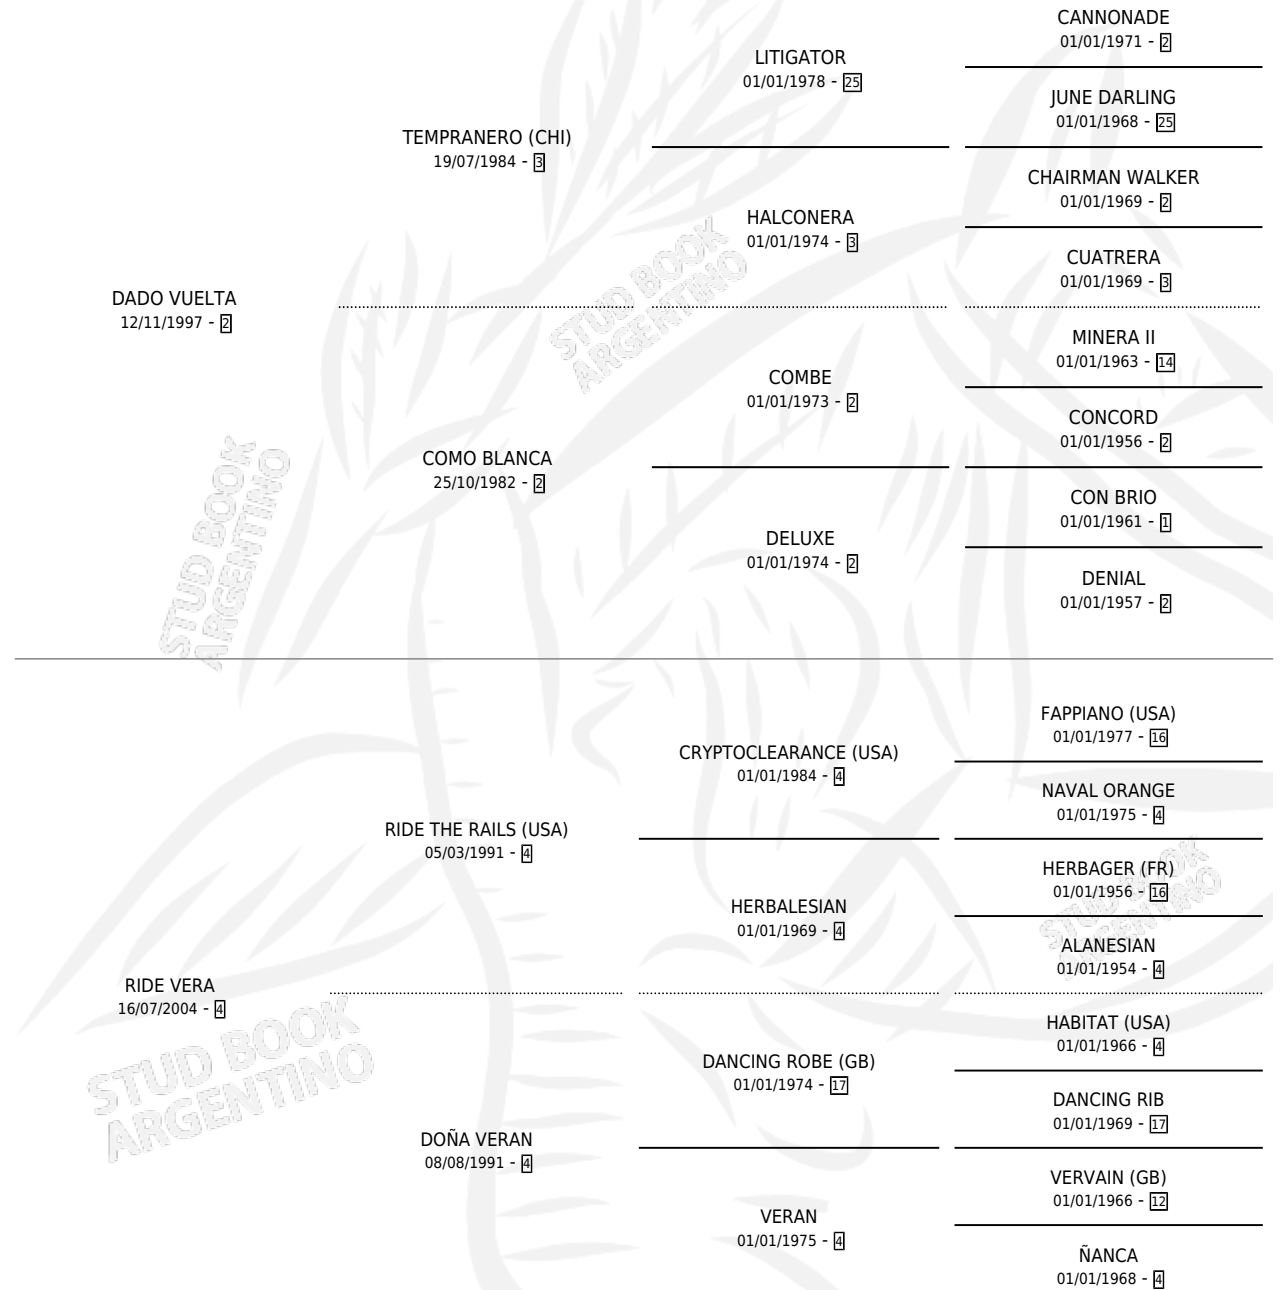

REY DADO

por DADO VUELTA y RIDE VERA por RIDE THE RAILS
(USA)

Argentina · Macho · Alazan · SP · 16/11/2017
Familia 4-i · Volumen 43

ESTADO

TIPIFICACIÓN SANGUÍNEA	X
TIPIFICACIÓN POR ADN	✓
PASAPORTE	✓
IDENTIFICACIÓN POR MICROCHIP	✓
REPRODUCTOR	X

Lugar de nacimiento: Las Dos Hermanas
Criador: Elorriaga Alejo y Elorriaga María Luz

PEDIGREE

REY DADO

Datos oficiales del Stud Book Argentino

Documento generado el 02/05/2026

studbook.org.ar