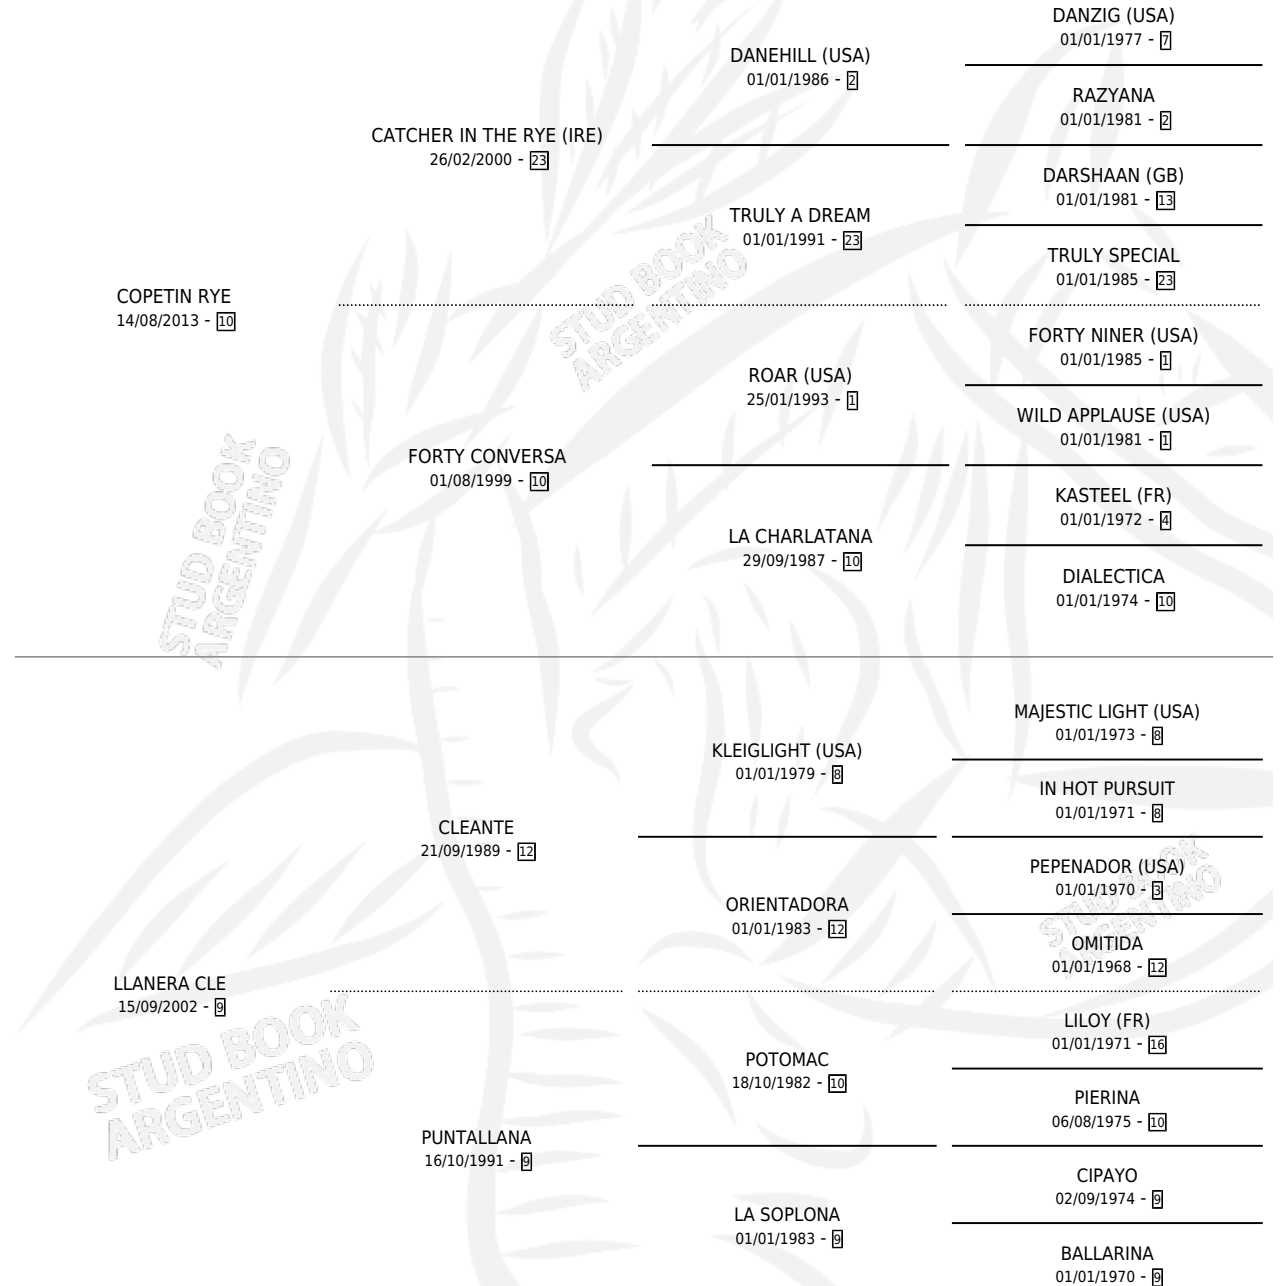

Lugar de nacimiento: Arroyo El Gato

Criador: Arroyo El Gato

PEDIGREE

CAMPAÑA

Solo carreras oficiales de Argentina

POR EDAD

EDAD	CC	1°	2°	3°	4°	5°	NP	CLC	CLG	CLCG1	CLGG1	IMPORTE	GANANCIA / CC
2 AÑOS	1	0	0	0	0	0	1	0	0	0	0	\$0	\$0
3 AÑOS	1	0	0	0	0	0	1	0	0	0	0	\$0	\$0
TOTALES	2	0	0	0	0	0	2	0	0	0	0	\$0	\$0
%		0.0%	0.0%	0.0%	0.0%	0.0%	100%	0.0%	0.0%	0.0%	0.0%		