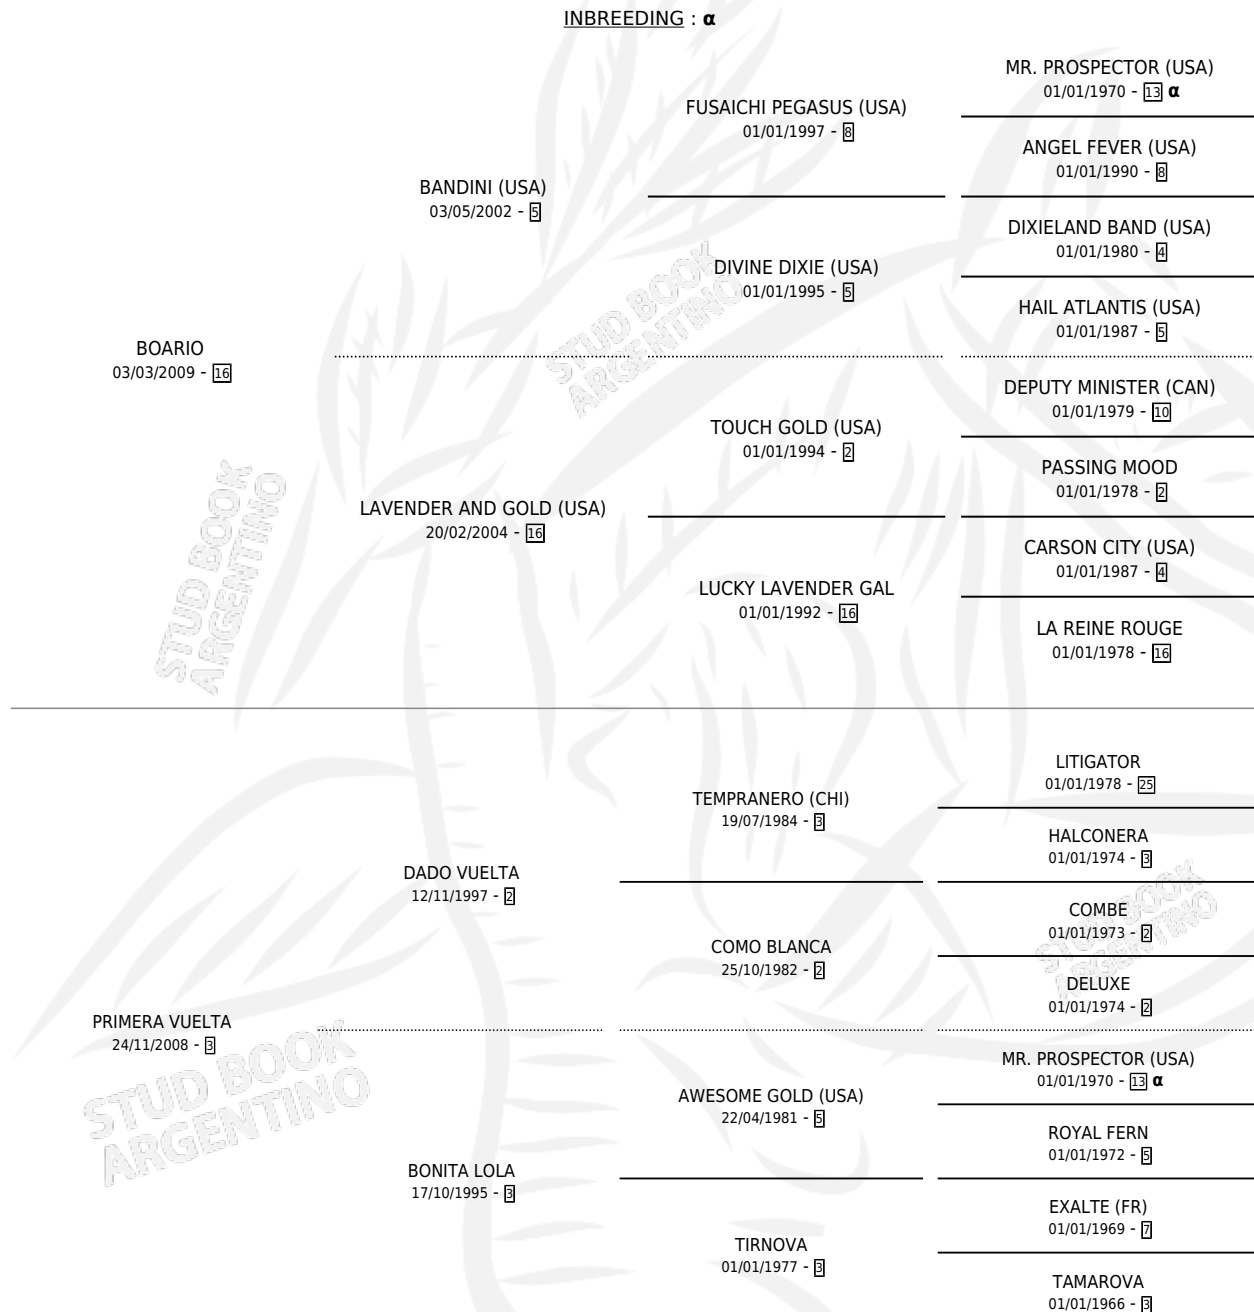

BOARIO PRIMERO

PEDIGREE

por BOARIO y PRIMERA VUELTA por DADO VUELTA

Argentina · Macho · Zaino · SP · 10/11/2017
Familia 3-n · Volumen 43

ESTADO

TIPIFICACIÓN SANGUÍNEA	X
TIPIFICACIÓN POR ADN	✓
PASAPORTE	✓
IDENTIFICACIÓN POR MICROCHIP	✓
REPRODUCTOR	X

Lugar de nacimiento: Las Dos Hermanas
Criador: Elorriaga Alejo y Elorriaga Maria Luz

INBREEDING : α

CAMPAÑA

Solo carreras oficiales de Argentina

POR EDAD

EDAD	CC	1°	2°	3°	4°	5°	NP	CLC	CLG	CLCG1	CLGG1	IMPORTE	GANANCIA / CC
4 AÑOS	13	3	2	1	0	2	5	0	0	0	0	\$1,379,940	\$106,149
TOTALES	13	3	2	1	0	2	5	0	0	0	0	\$1,379,940	\$106,149
%		23.1%	15.4%	7.7%	0.0%	15.4%	38.5%	0.0%	0.0%	0.0%	0.0%		

Ganador de 3 carreras en La Plata - \$1,379,940, a los 4 años.

POR DISTANCIA

HIPODROMO	CC	1°	2°	3°	4°	5°	NP	CLC	CLG	CLCG1	CLGG1	IMPORTE
LA PLATA	12	3	2	1	0	2	4	0	0	0	0	\$1,379,940
1400 MTS	4	2	1	0	0	0	1	0	0	0	0	\$770,800
1000 MTS	2	1	0	0	0	0	1	0	0	0	0	\$385,840
1500 MTS	1	0	1	0	0	0	0	0	0	0	0	\$138,800
1200 MTS	4	0	0	1	0	2	1	0	0	0	0	\$84,500
1300 MTS	1	0	0	0	0	0	1	0	0	0	0	\$0
PALERMO	1	0	0	0	0	0	1	0	0	0	0	\$0
1600 MTS	1	0	0	0	0	0	1	0	0	0	0	\$0