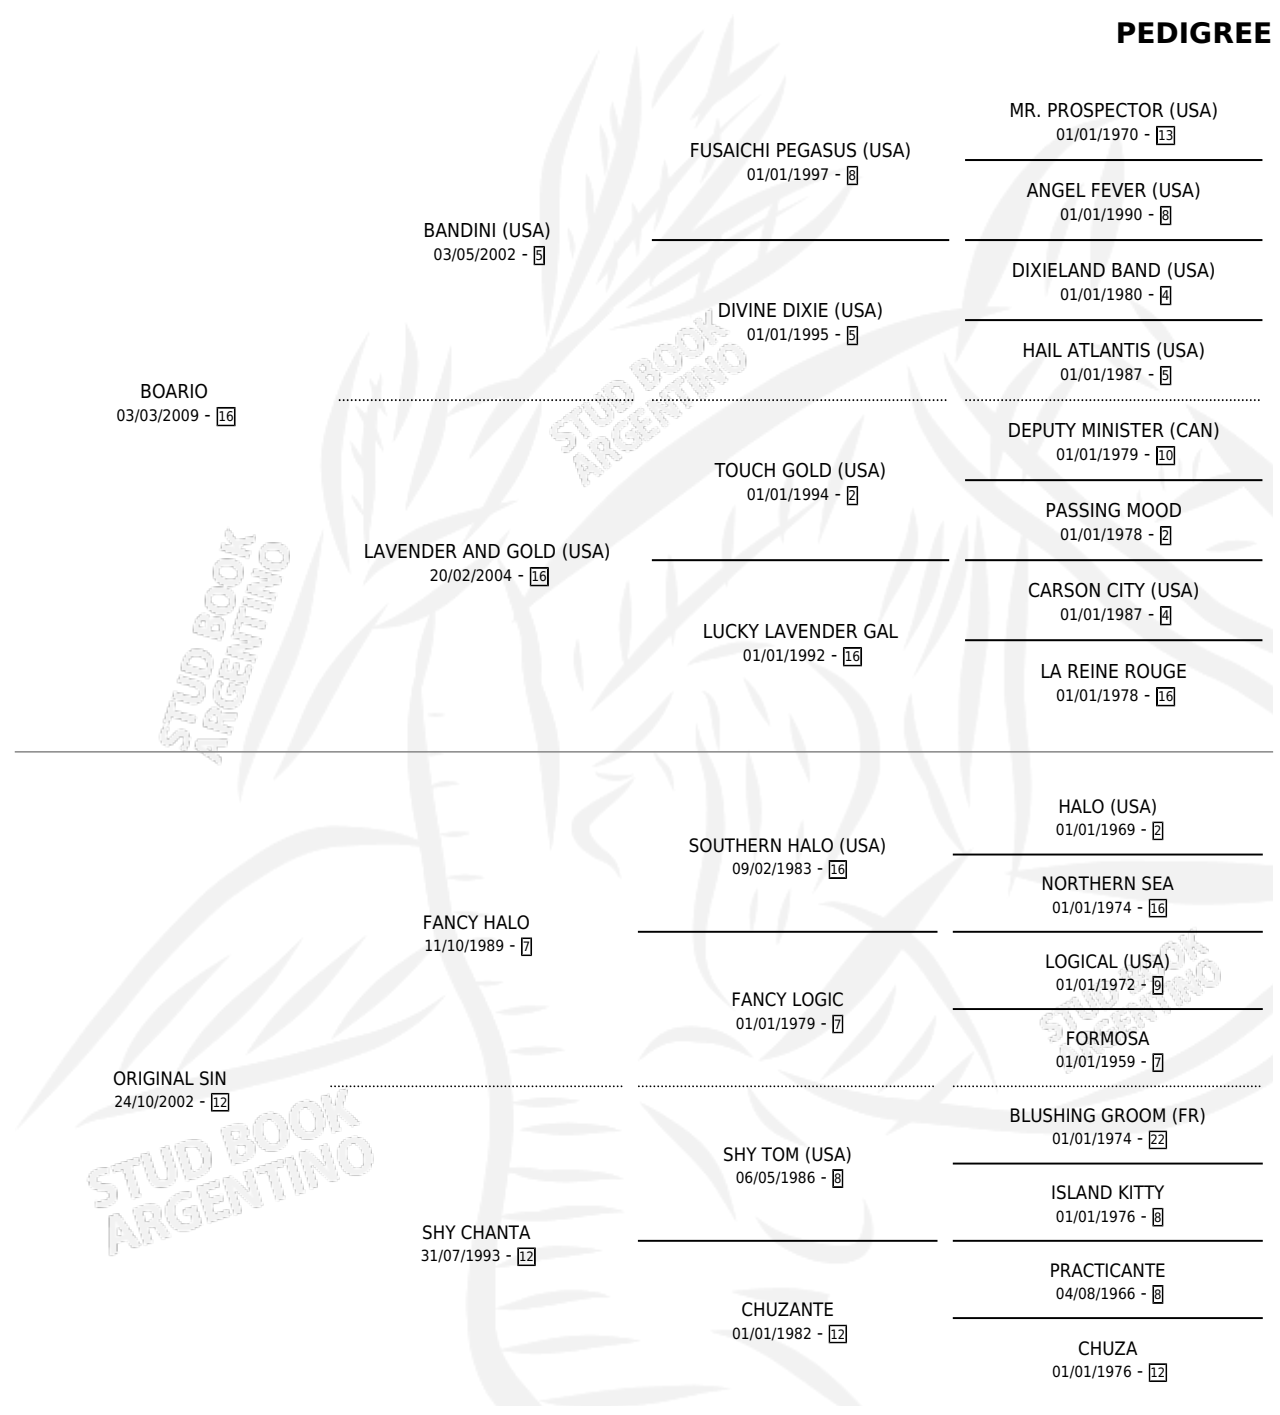

FANCY ROUGE

por **BOARIO** y **ORIGINAL SIN** por **FANCY HALO**

Argentina · Hembra · Zaino · SP · 10/11/2017
Familia 12-g · Volumen 43

ESTADO

TIPIFICACIÓN SANGUÍNEA	X
TIPIFICACIÓN POR ADN	✓
PASAPORTE	✓
IDENTIFICACIÓN POR MICROCHIP	✓
REPRODUCTOR	X

Lugar de nacimiento: Las Dos Hermanas

Criador: Las Dos Hermanas

PEDIGREE

CAMPAÑA

Solo carreras oficiales de Argentina

POR EDAD

EDAD	CC	1°	2°	3°	4°	5°	NP	CLC	CLG	CLCG1	CLGG1	IMPORTE	GANANCIA / CC
3 AÑOS	1	0	0	0	0	0	1	0	0	0	0	\$0	\$0
4 AÑOS	2	0	0	0	0	0	2	0	0	0	0	\$0	\$0
5 AÑOS	13	1	2	3	2	2	3	0	0	0	0	\$836,404	\$64,339
6 AÑOS	4	1	0	1	0	0	2	0	0	0	0	\$655,000	\$163,750
TOTALES	20	2	2	4	2	2	8	0	0	0	0	\$1,491,404	\$74,570
%		10.0%	10.0%	20.0%	10.0%	10.0%	40.0%	0.0%	0.0%	0.0%	0.0%		