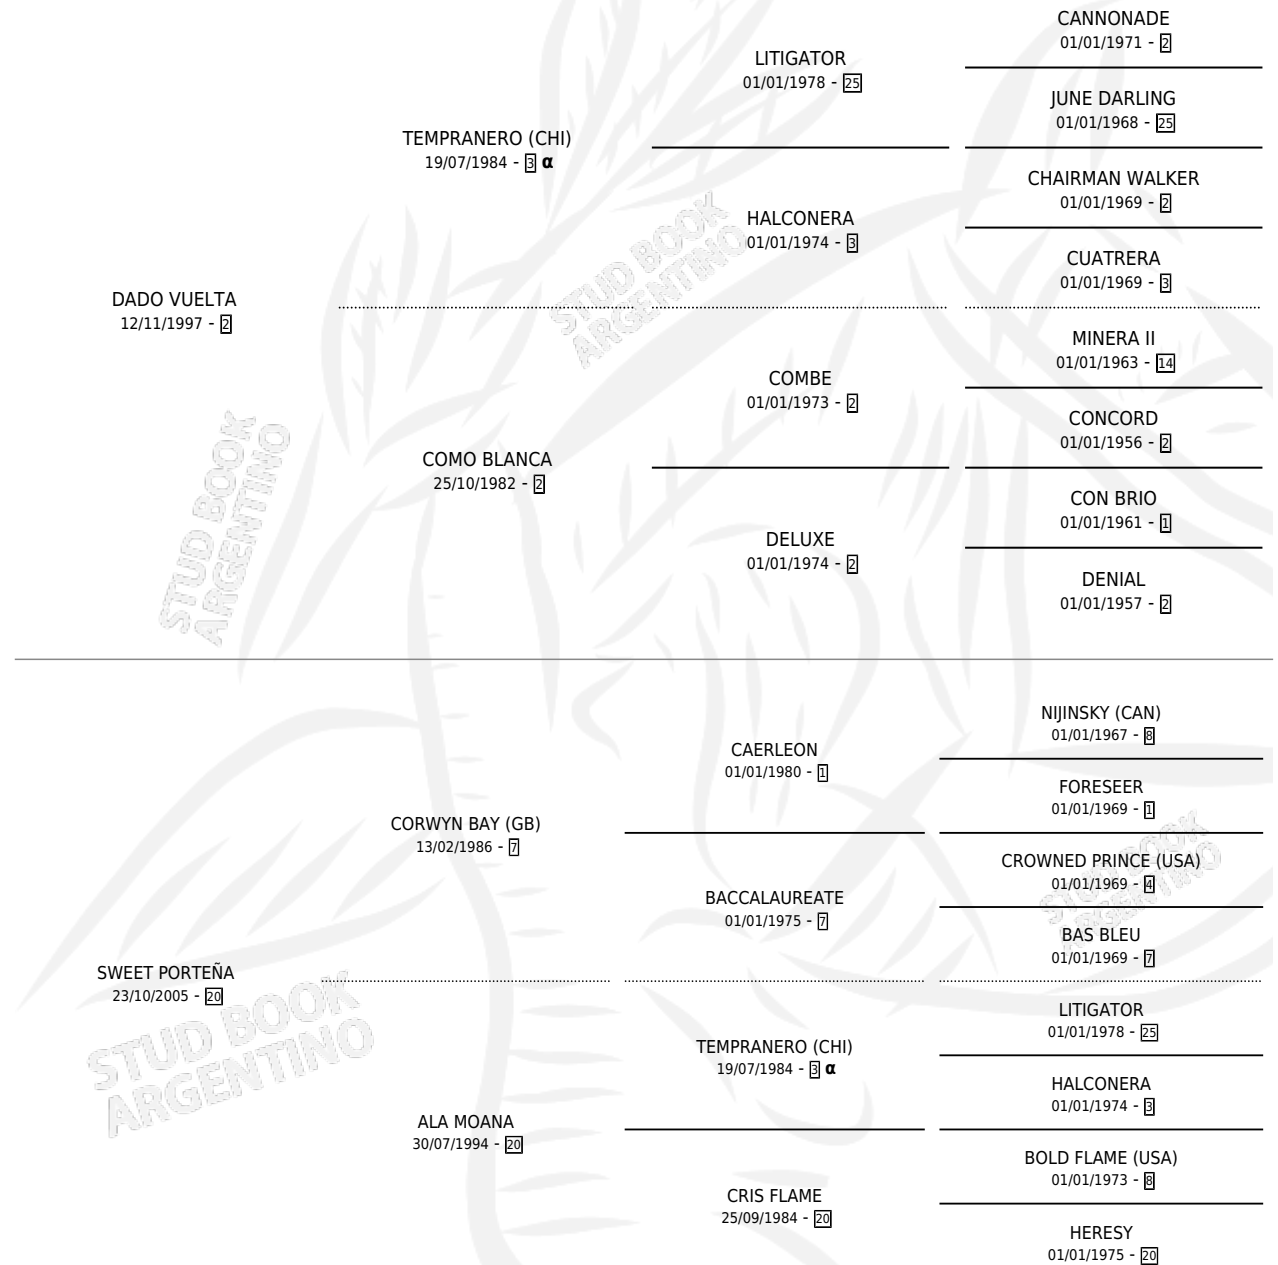

DADO PORTEÑO

por DADO VUELTA y SWEET PORTEÑA por CORWYN BAY (GB)

Argentina · Macho · Zaino · SP · 15/11/2017
Familia 20-d · Volumen 43

ESTADO

TIPIFICACIÓN SANGUÍNEA	X
TIPIFICACIÓN POR ADN	✓
PASAPORTE	✓
IDENTIFICACIÓN POR MICROCHIP	✓
REPRODUCTOR	X

Lugar de nacimiento: Las Dos Hermanas
Criador: Portela Manuel Enrique

PEDIGREE

INBREEDING : α

DADO PORTEÑO

Datos oficiales del Stud Book Argentino

Documento generado el 12/05/2026

studbook.org.ar