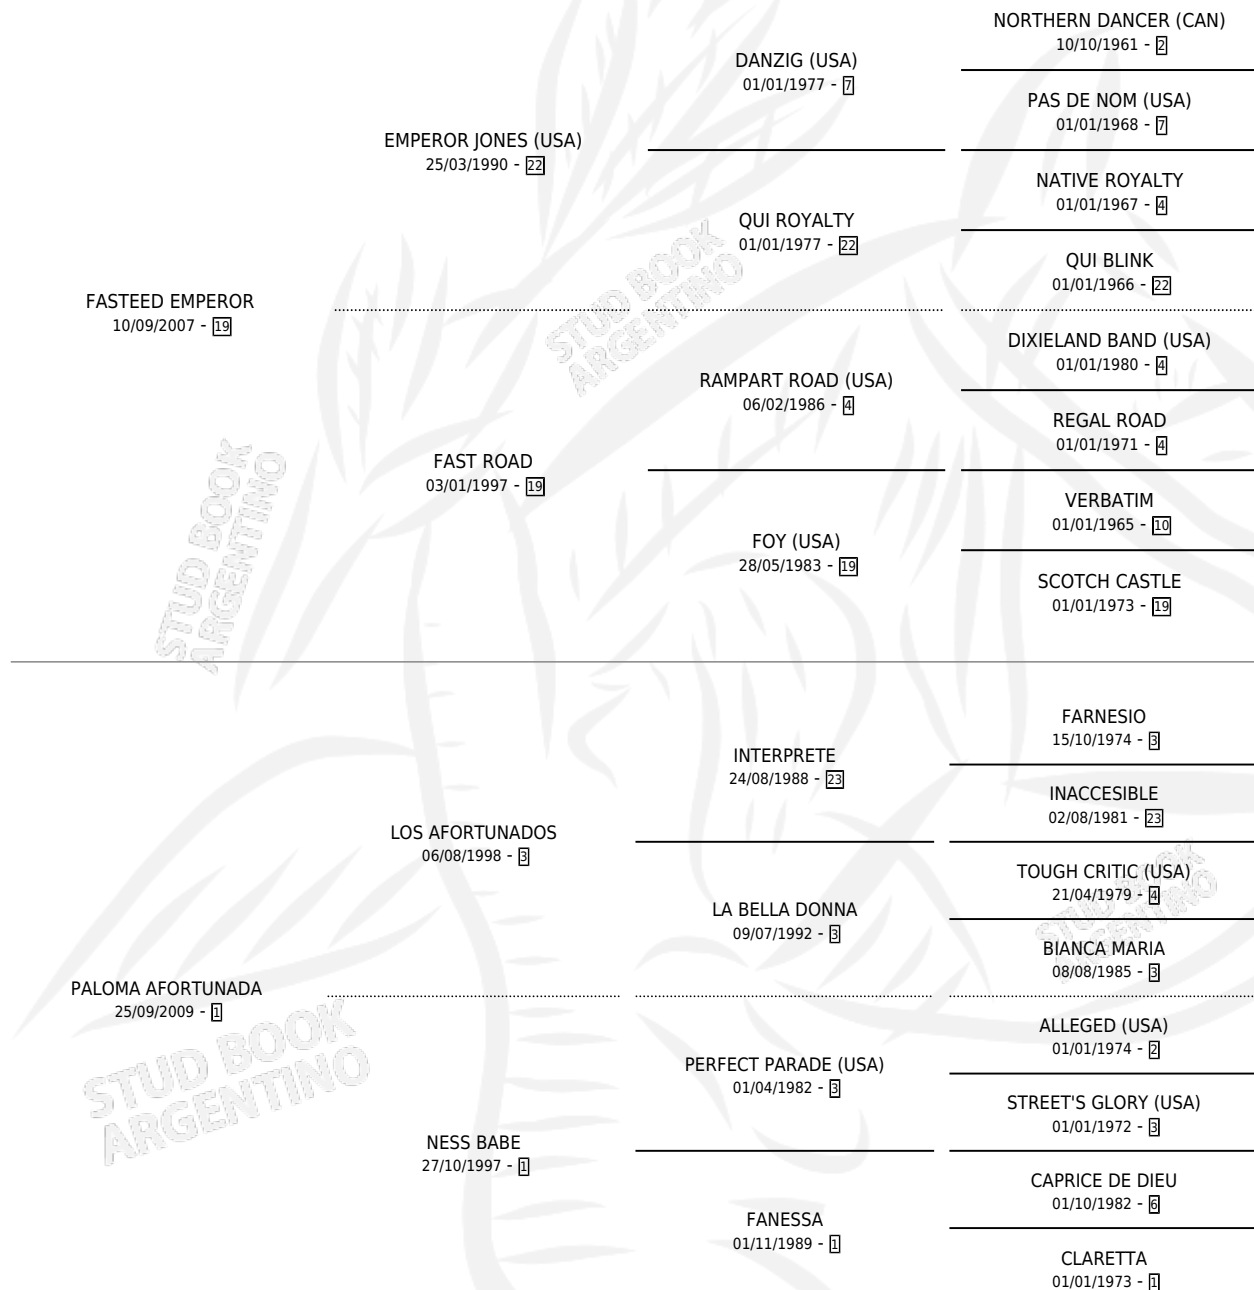

XILEMA EMPRESS

por **FASTEED EMPEROR** y **PALOMA AFORTUNADA** por **LOS AFORTUNADOS**

Argentina · Hembra · Zaino · SP · 12/11/2017
Familia 1-j · Volumen 43

ESTADO

TIPIFICACIÓN SANGUÍNEA	X
TIPIFICACIÓN POR ADN	X
PASAPORTE	X
IDENTIFICACIÓN POR MICROCHIP	X
REPRODUCTOR	X

Lugar de nacimiento: Mabel Leonor
Criador: Mabel Leonor

PEDIGREE