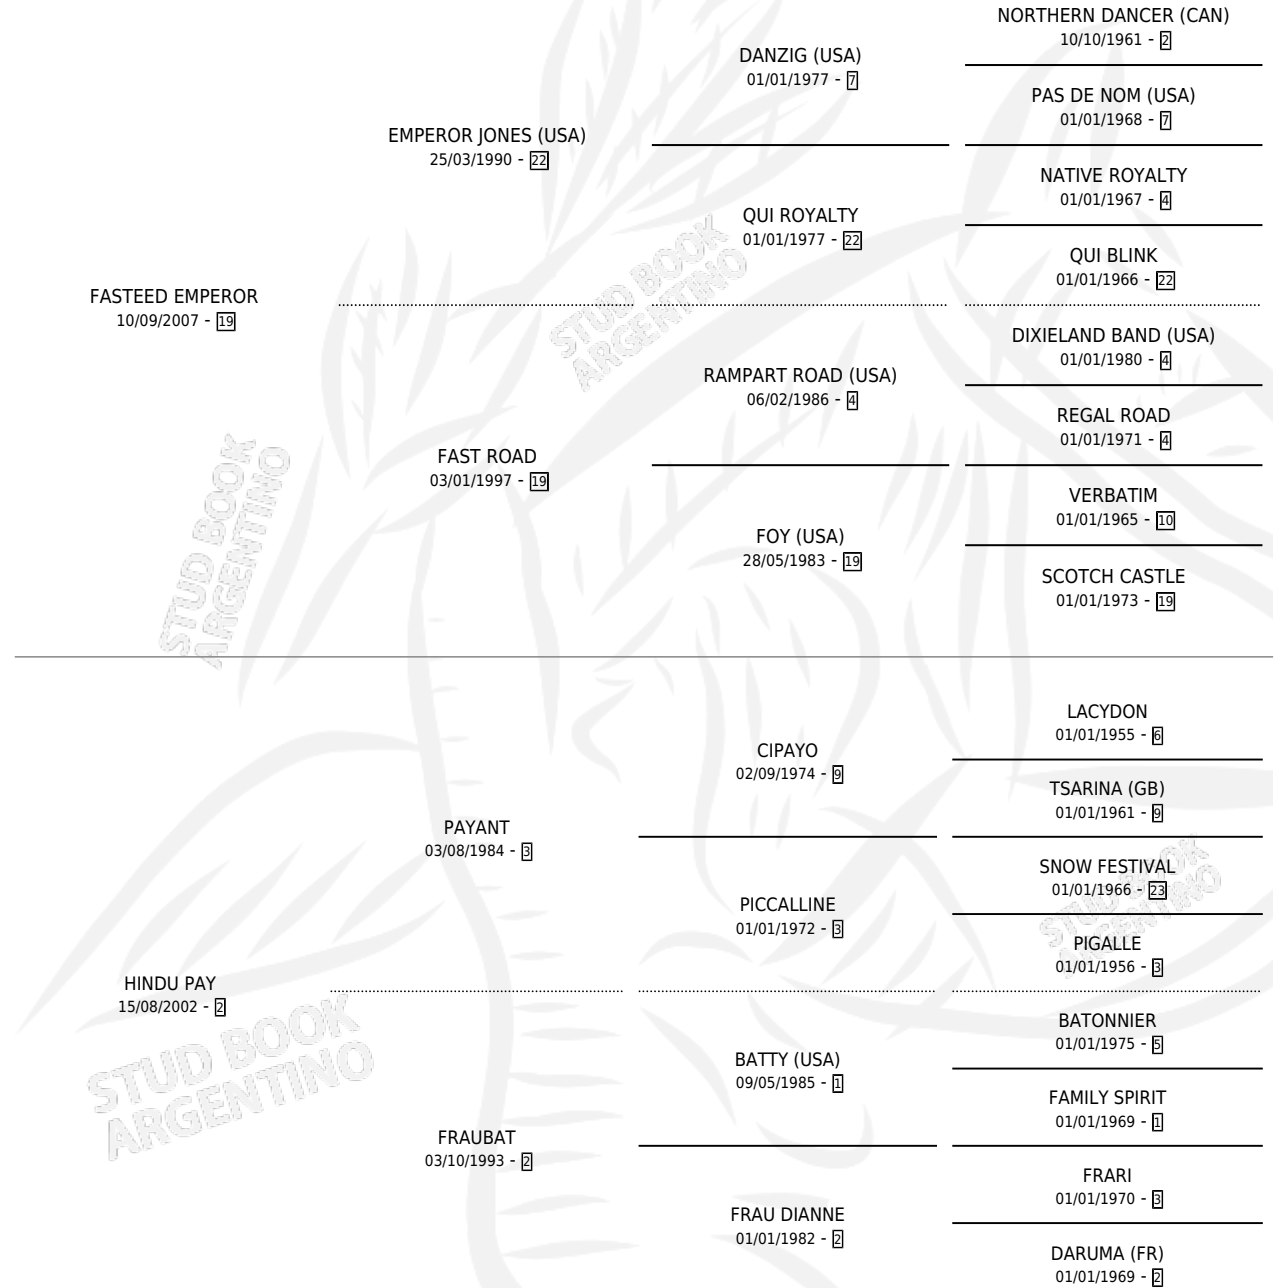

SOLO EMPEROR

por **FASTEED EMPEROR** y **HINDU PAY** por **PAYANT**

Argentina · Macho · Zaino · SP · 17/10/2017
Familia 2-o · Volumen 43

ESTADO

TIPIFICACIÓN SANGUÍNEA	X
TIPIFICACIÓN POR ADN	✓
PASAPORTE	✓
IDENTIFICACIÓN POR MICROCHIP	✓
REPRODUCTOR	X

Lugar de nacimiento: Mabel Leonor

Criador: Mabel Leonor

PEDIGREE