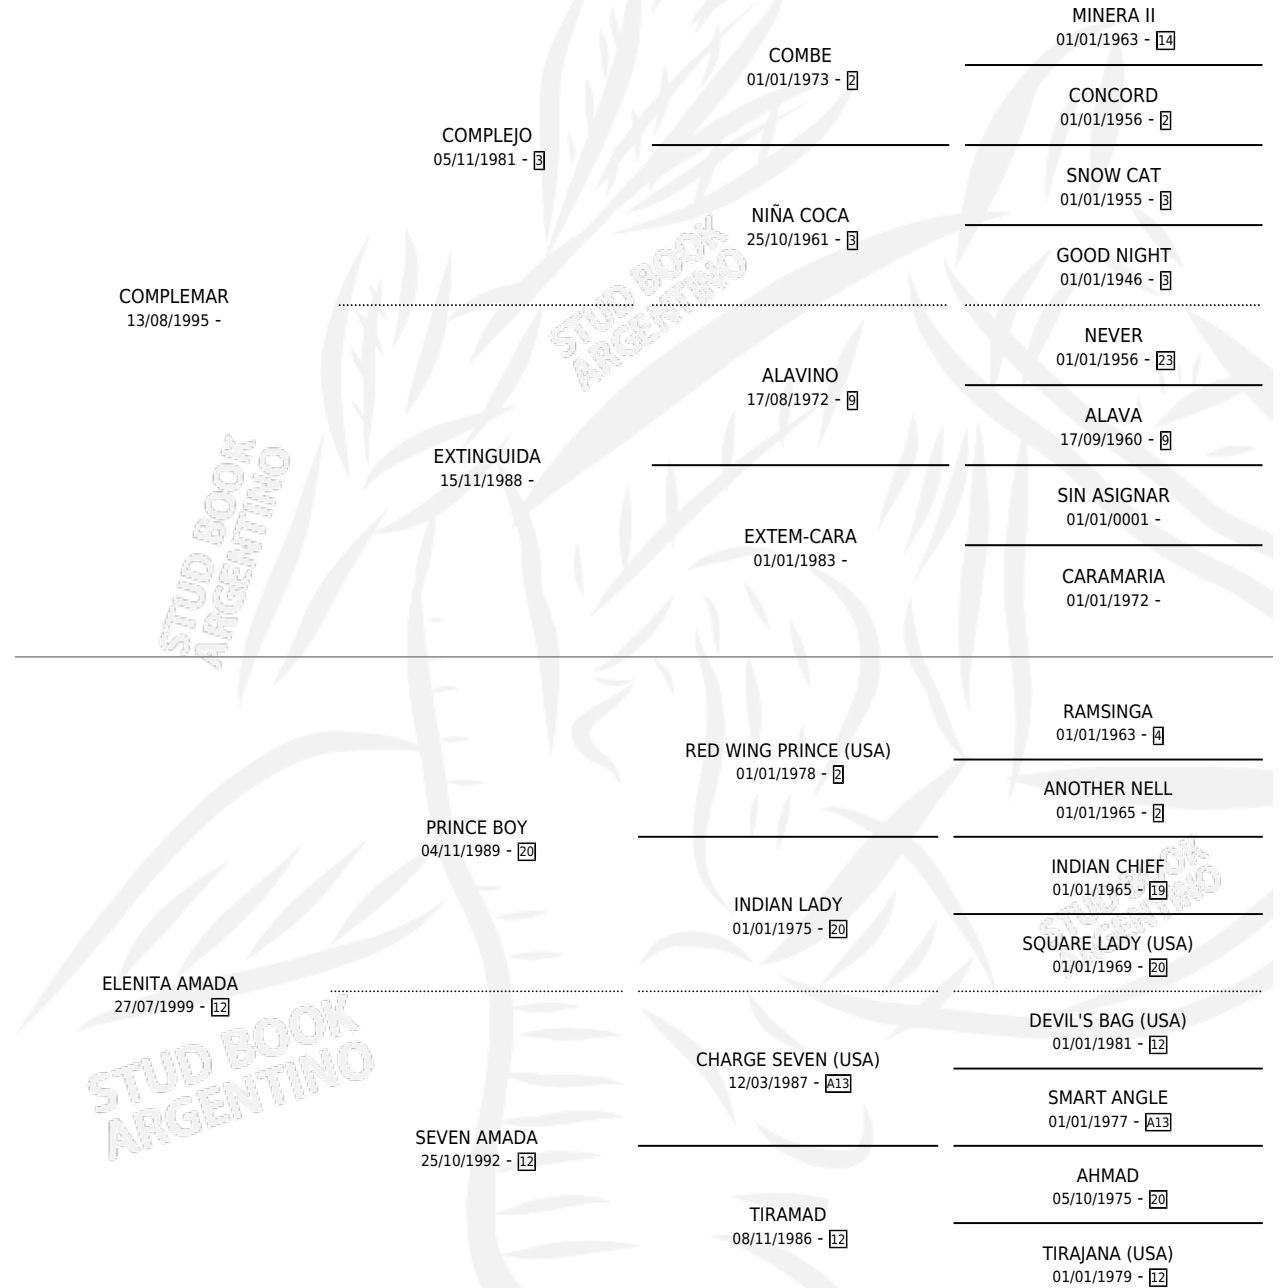

PRINCE ELIT

por COMPLEMAR y ELENITA AMADA por PRINCE BOY

Argentina · Macho · Zaino · SP · 05/11/2017
Familia 12 · Volumen 43

ESTADO

TIPIFICACIÓN SANGUÍNEA	X
TIPIFICACIÓN POR ADN	X
PASAPORTE	X
IDENTIFICACIÓN POR MICROCHIP	X
REPRODUCTOR	X

Lugar de nacimiento: Mi Complejo

Criador: Mi Complejo

PEDIGREE

PRINCE ELIT

Datos oficiales del Stud Book Argentino

Documento generado el 05/05/2026

studbook.org.ar