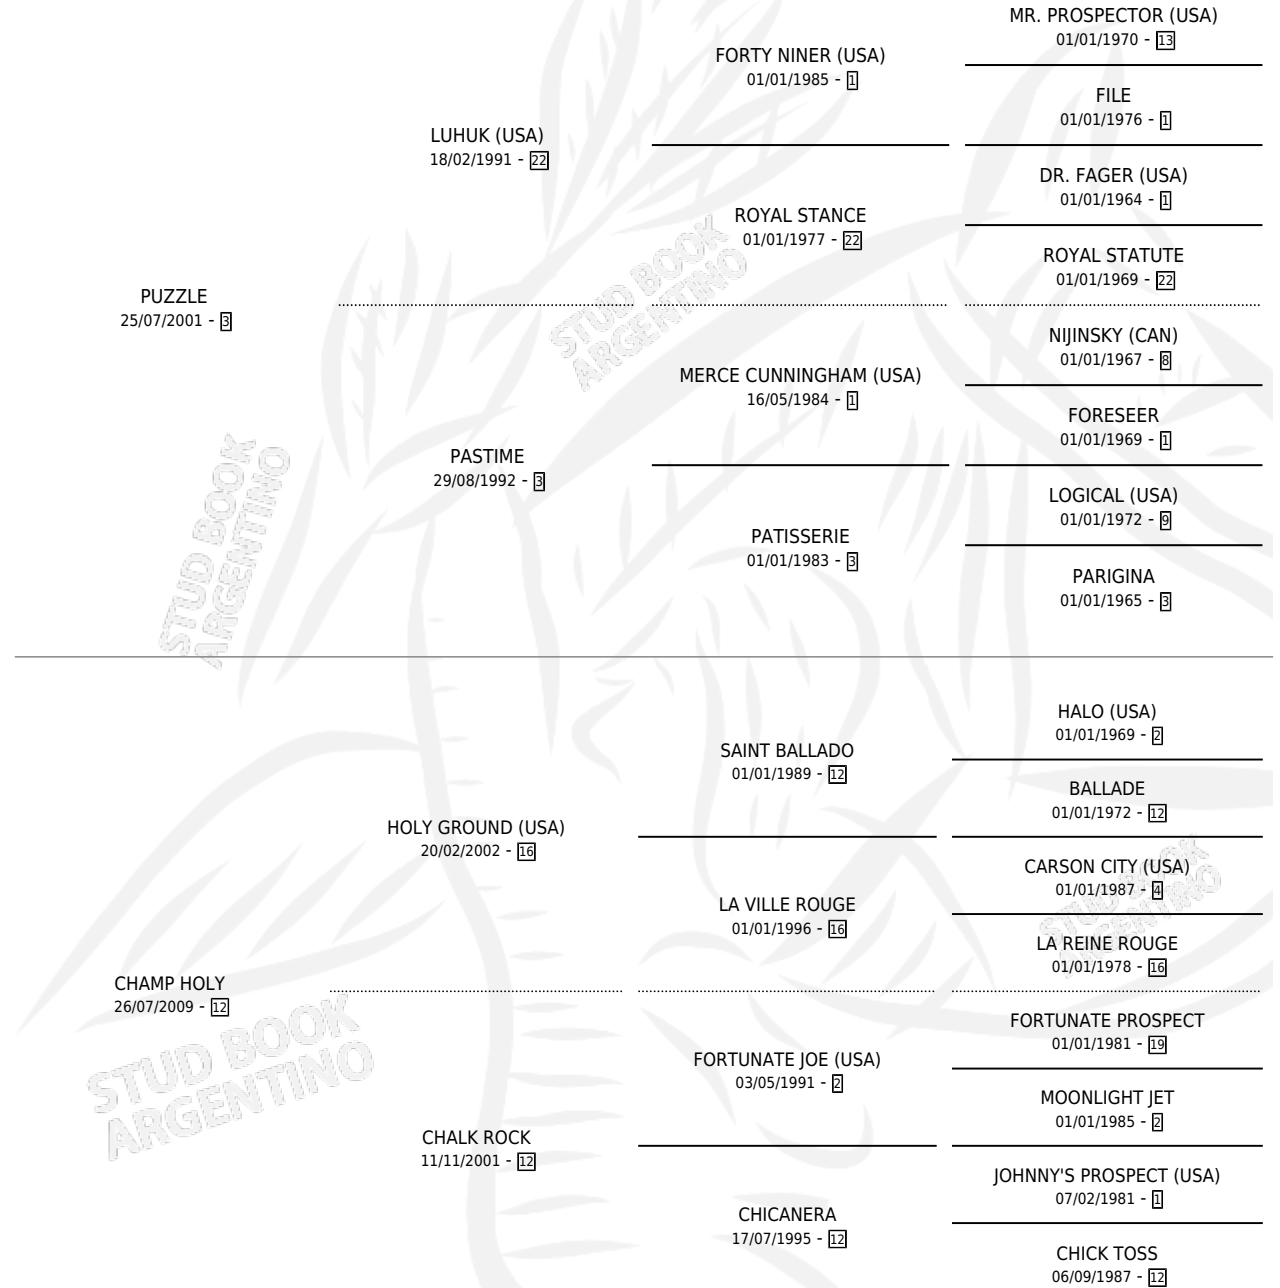

PRINCESS LUZ

por PUZZLE y CHAMP HOLY por HOLY GROUND (USA)

Argentina · Hembra · Alazan · SP · 30/09/2017
Familia 12-g · Volumen 43

ESTADO

TIPIFICACIÓN SANGUÍNEA	X
TIPIFICACIÓN POR ADN	X
PASAPORTE	X
IDENTIFICACIÓN POR MICROCHIP	X
REPRODUCTOR	X

Lugar de nacimiento: Guer Aike

Criador: Salinas Gustavo Adolfo

PEDIGREE