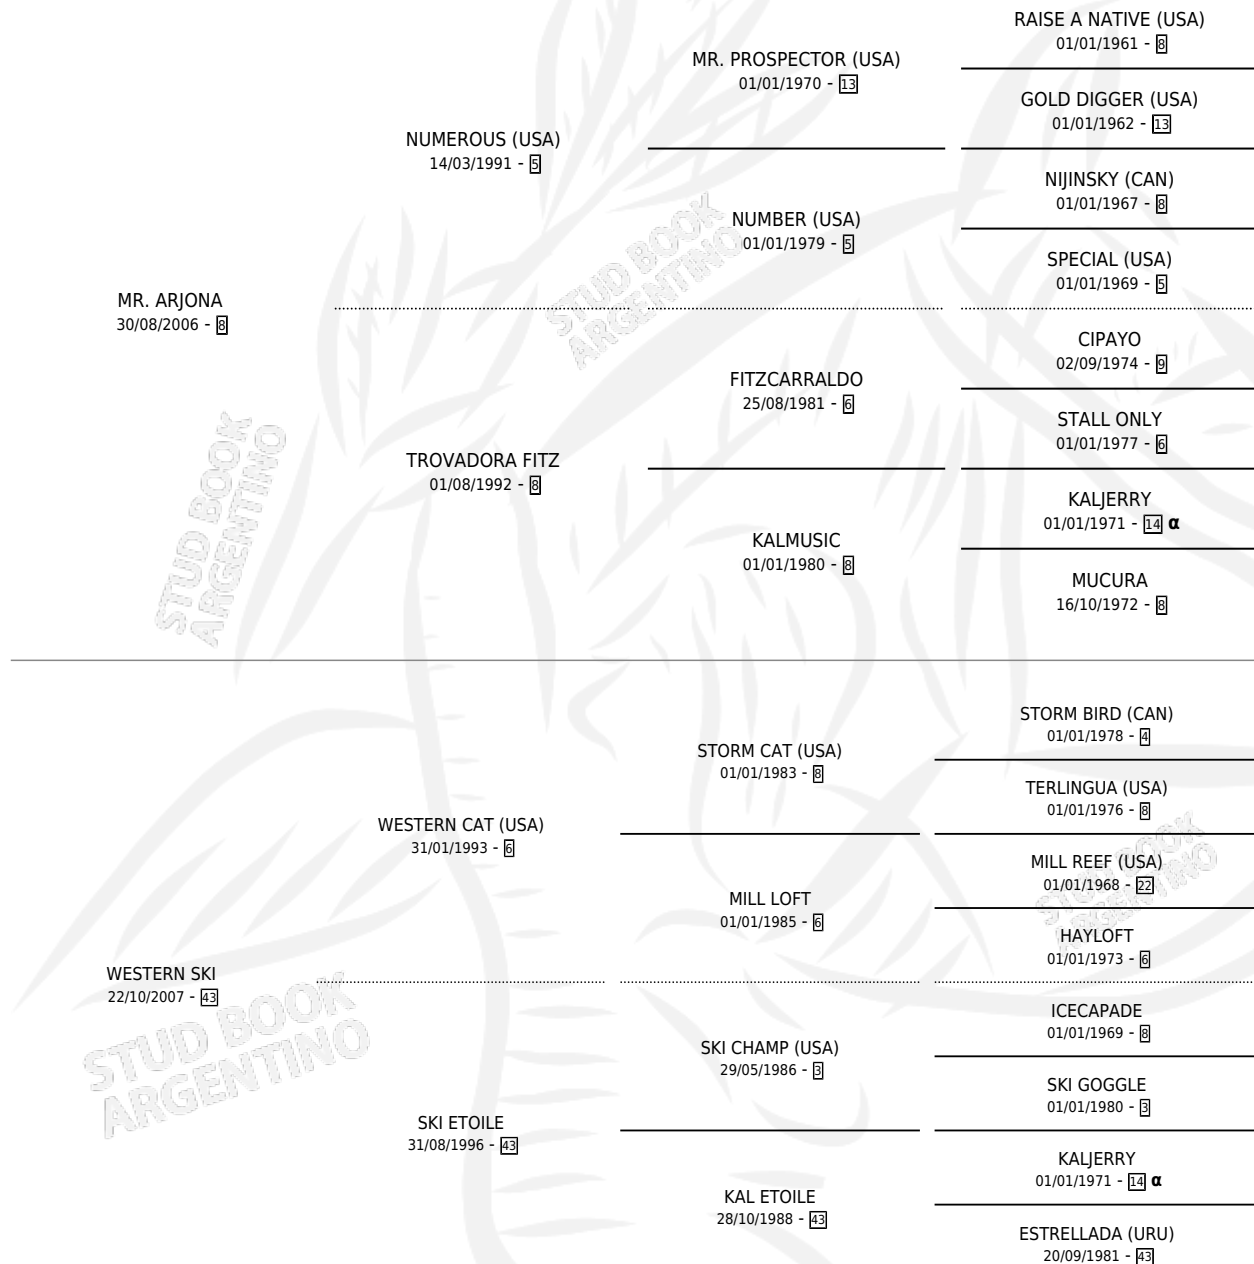

FAUSTO EL GRANDE

por MR. ARJONA y WESTERN SKI por WESTERN CAT (USA)

Argentina · Macho · Tordillo · SP · 13/10/2017
Familia 43 · Volumen 43

ESTADO

| | |
|------------------------------|---|
| TIPIFICACIÓN SANGUÍNEA | X |
| TIPIFICACIÓN POR ADN | X |
| PASAPORTE | X |
| IDENTIFICACIÓN POR MICROCHIP | X |
| REPRODUCTOR | X |

Lugar de nacimiento: Lis Ivon
Criador: Lis Ivon

PEDIGREE

INBREEDING : α

FAUSTO EL GRANDE

Datos oficiales del Stud Book Argentino

Documento generado el 11/05/2026

studbook.org.ar