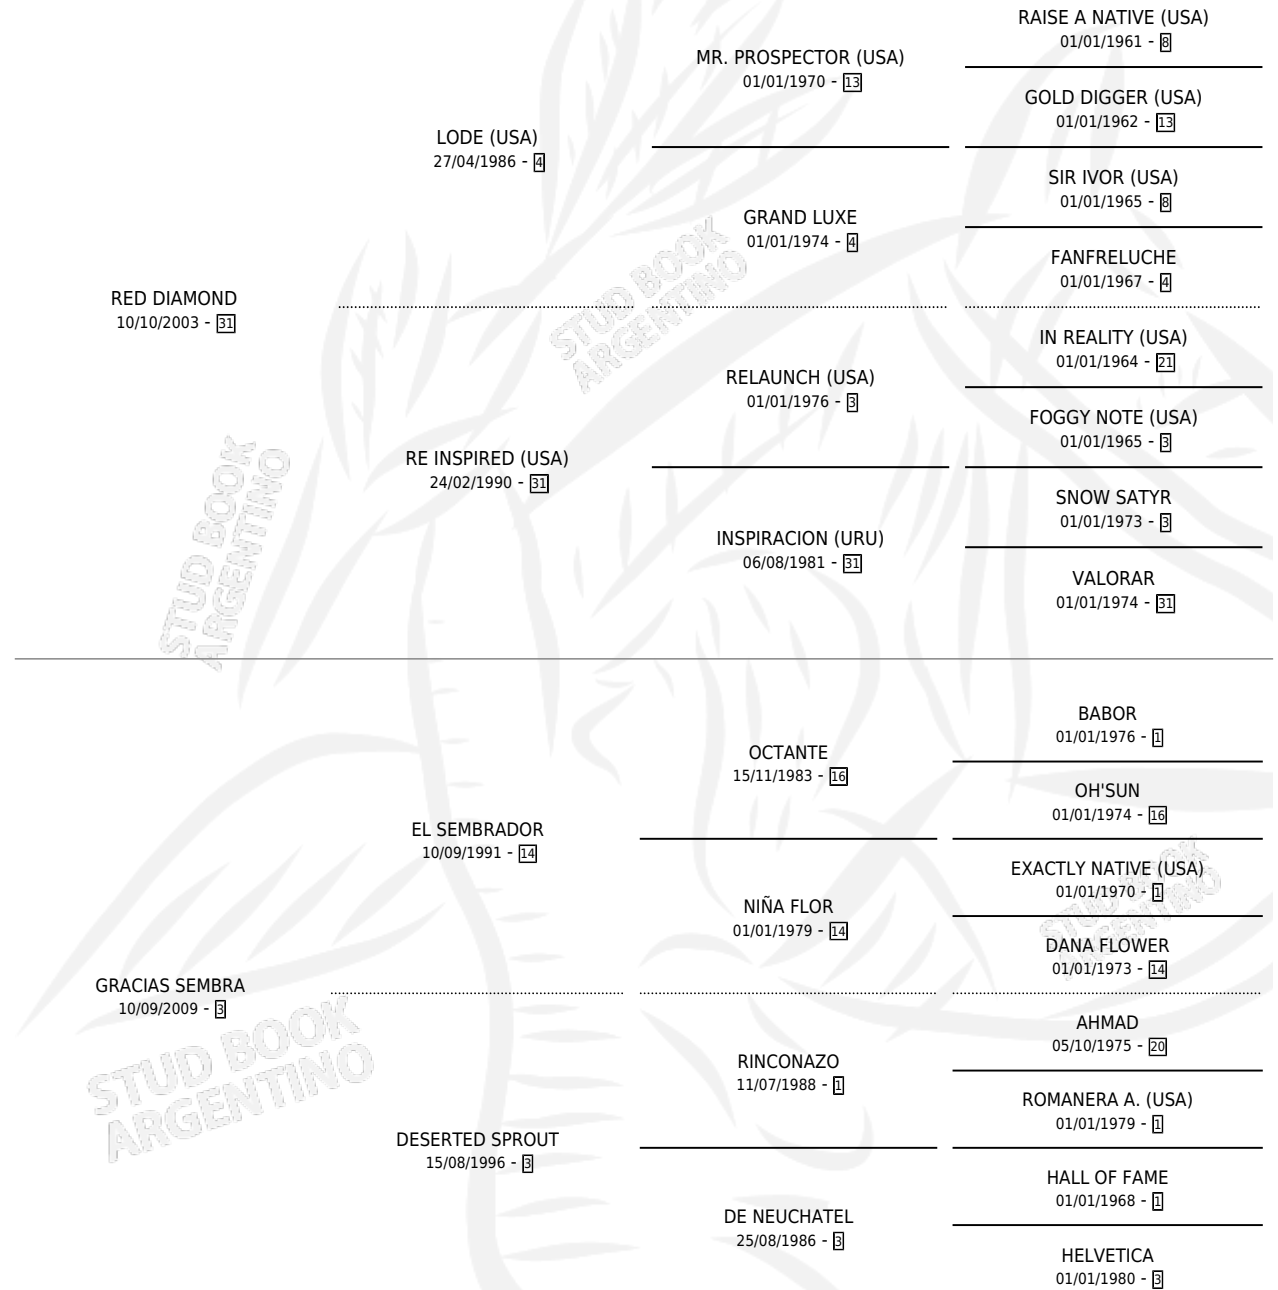

RED MOMENT

por RED DIAMOND y GRACIAS SEMBRA por EL SEMBRADOR

Argentina · Hembra · Alazan · SP · 04/11/2017
Familia 3-e · Volumen 43

ESTADO

TIPIFICACIÓN SANGUÍNEA	X
TIPIFICACIÓN POR ADN	✓
PASAPORTE	✓
IDENTIFICACIÓN POR MICROCHIP	✓
REPRODUCTOR	X

Lugar de nacimiento: El Tala
Criador: Crespo Felix Eduardo

PEDIGREE

RED MOMENT

Datos oficiales del Stud Book Argentino

Documento generado el 04/05/2026

studbook.org.ar