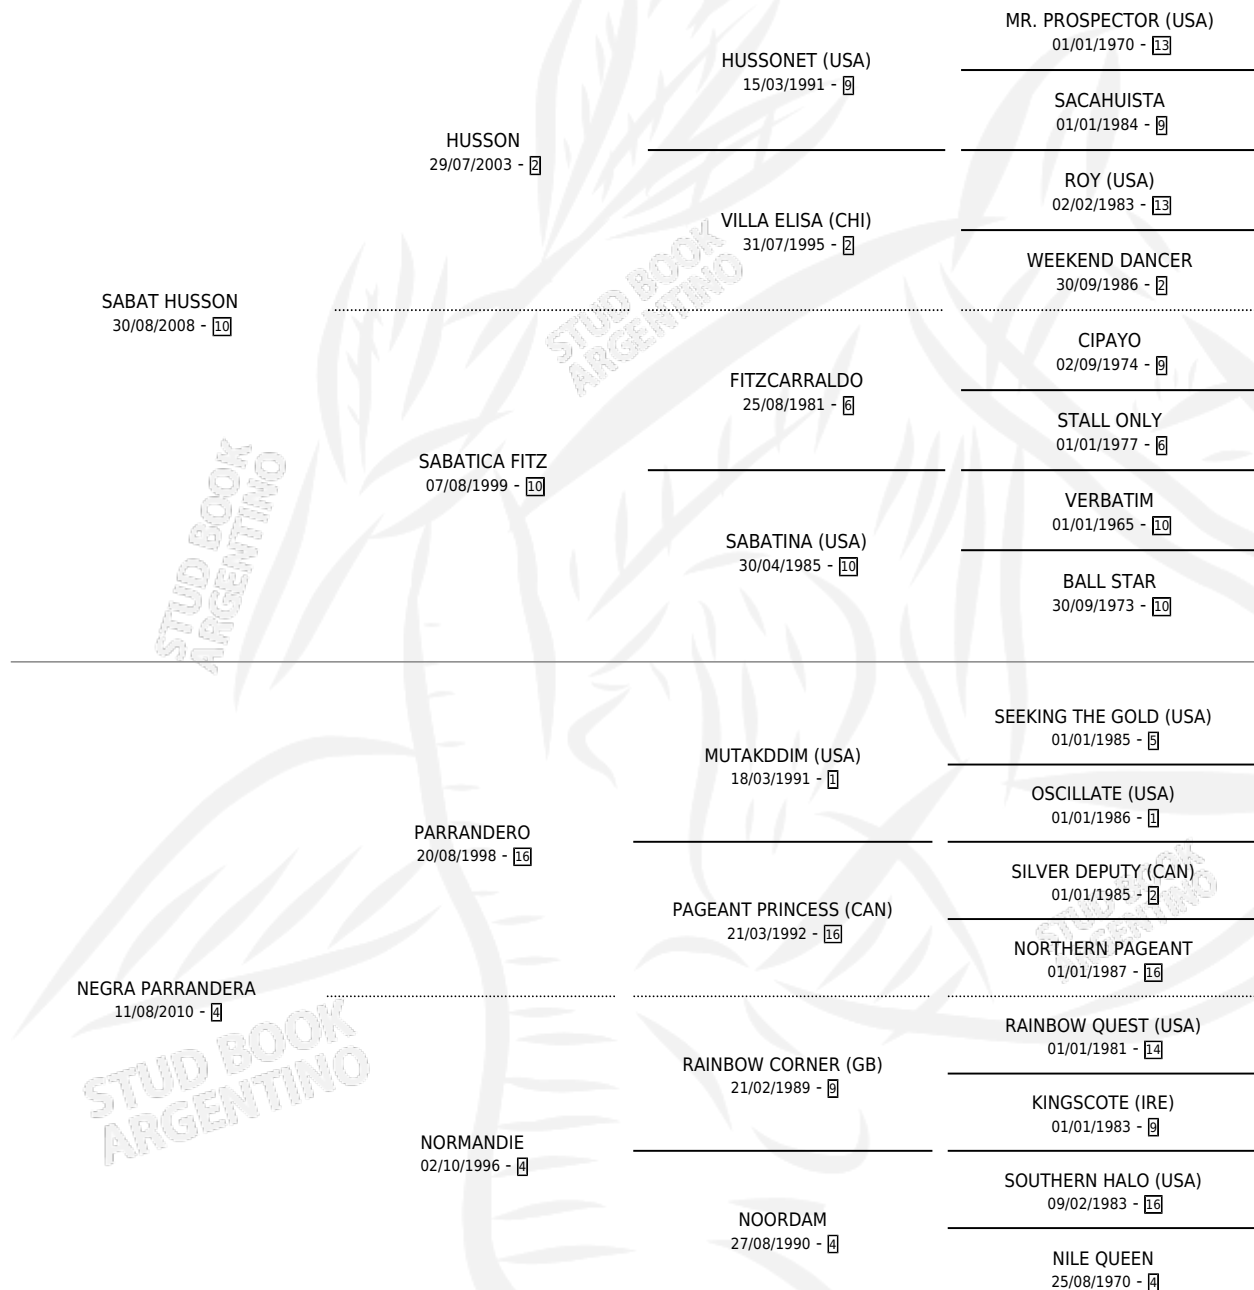

CABALLERO NEGRO

por **SABAT HUSSON** y **NEGRA PARRANDERA** por **PARRANDERO**

Argentina · Macho · Zaino · SP · 28/10/2017
Familia 4-I · Volumen 43

ESTADO

TIPIFICACIÓN SANGUÍNEA	X
TIPIFICACIÓN POR ADN	✓
PASAPORTE	✓
IDENTIFICACIÓN POR MICROCHIP	✓
REPRODUCTOR	X

Lugar de nacimiento: El Cufa
Criador: Montiel Raul Eugenio

PEDIGREE

CABALLERO NEGRO

Datos oficiales del Stud Book Argentino

Documento generado el 07/05/2026

studbook.org.ar