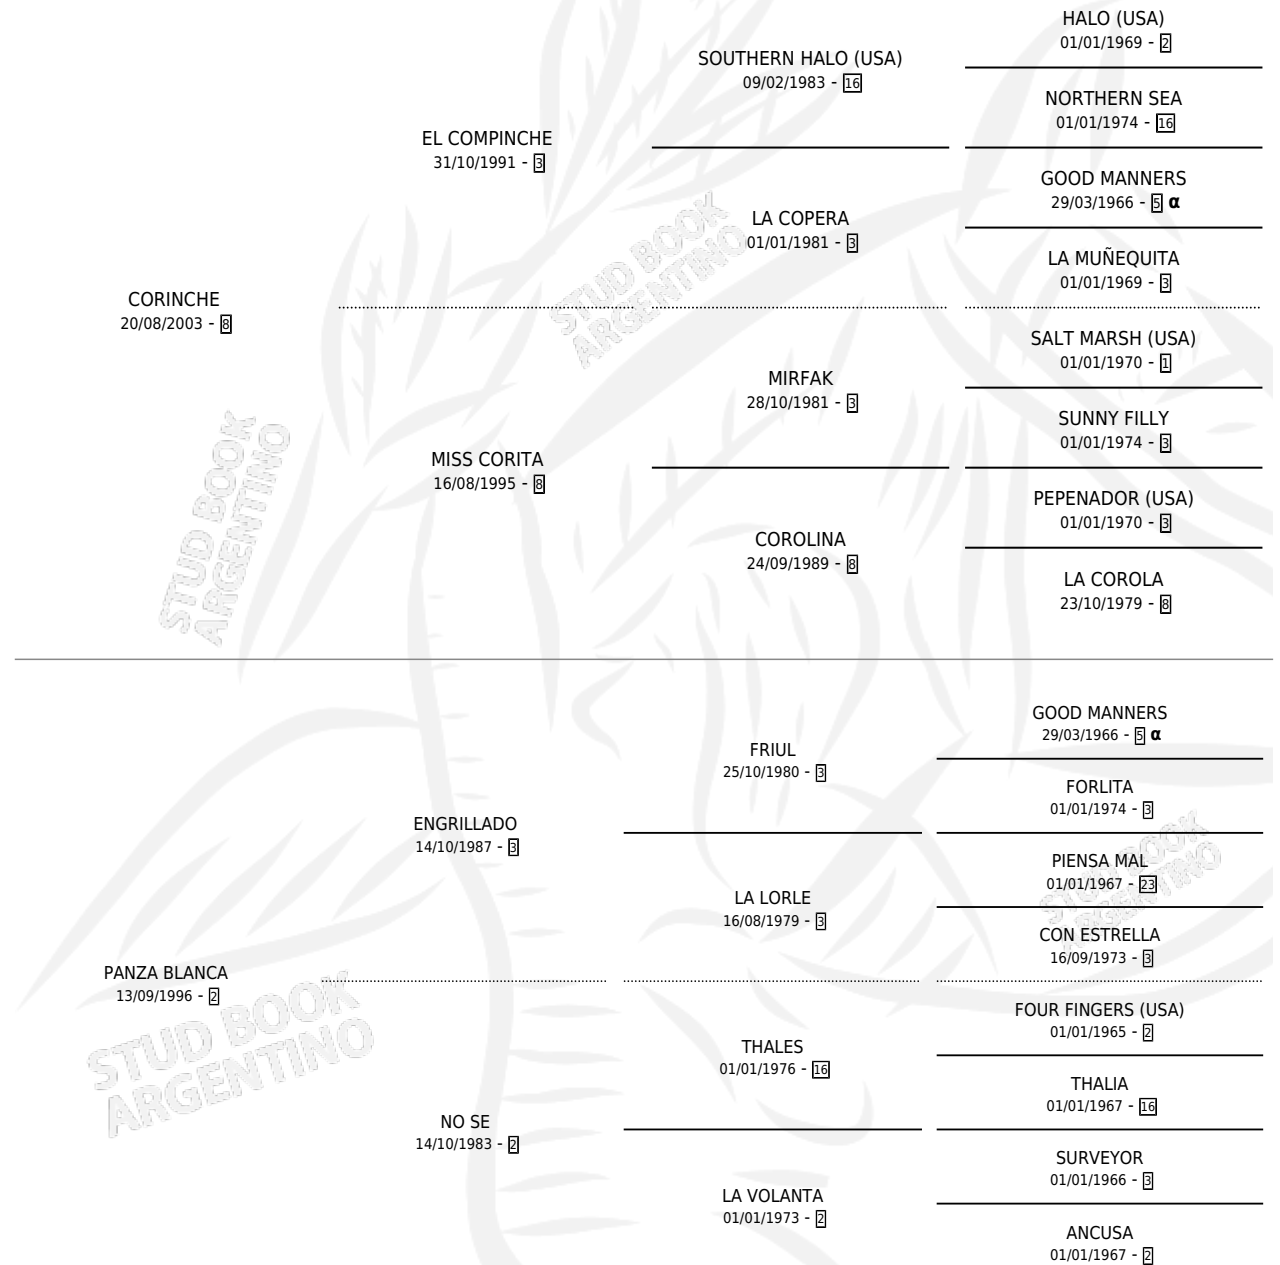

FLY BRIGADIER

por CORINCHE y PANZA BLANCA por ENGRILLADO

Argentina · Macho · Alazan · SP · 21/11/2017

Familia 2-g · Volumen 43

ESTADO

TIPIFICACIÓN SANGUÍNEA	X
TIPIFICACIÓN POR ADN	✓
PASAPORTE	✓
IDENTIFICACIÓN POR MICROCHIP	✓
REPRODUCTOR	X

Lugar de nacimiento: El Carmel

Criador: Colombatto Jorge Maria

PEDIGREE

INBREEDING : α

FLY BRIGADIER

Datos oficiales del Stud Book Argentino

Documento generado el 09/05/2026

studbook.org.ar